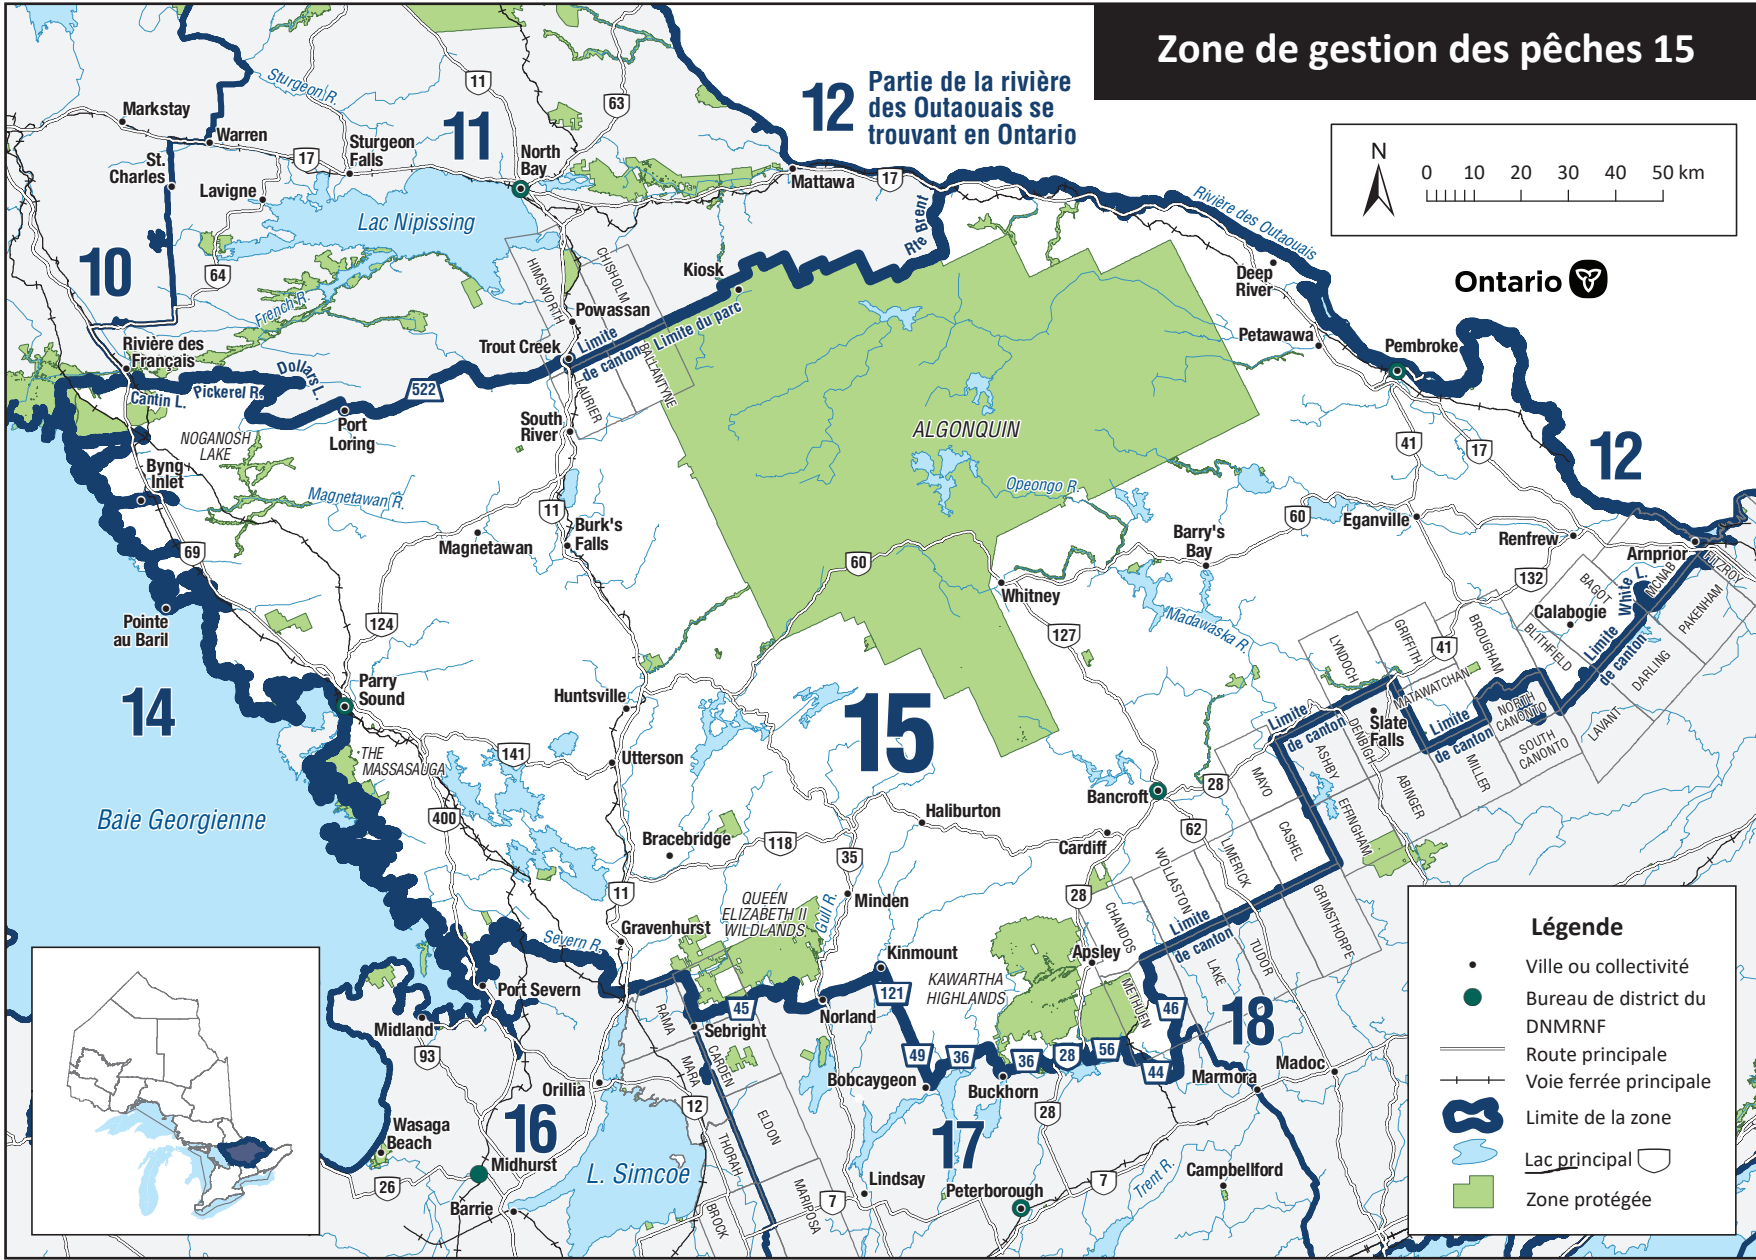

# Zone de gestion des pêches 15

12 Partie de la rivière des Outaouais se trouvant en Ontario

Ontario

## Légende

- Ville ou collectivité
- Bureau de district du DNMRNF
- Route principale
- +— Voie ferrée principale
- ⊗ Limite de la zone
- ▭ Lac principal
- ▭ Zone protégée