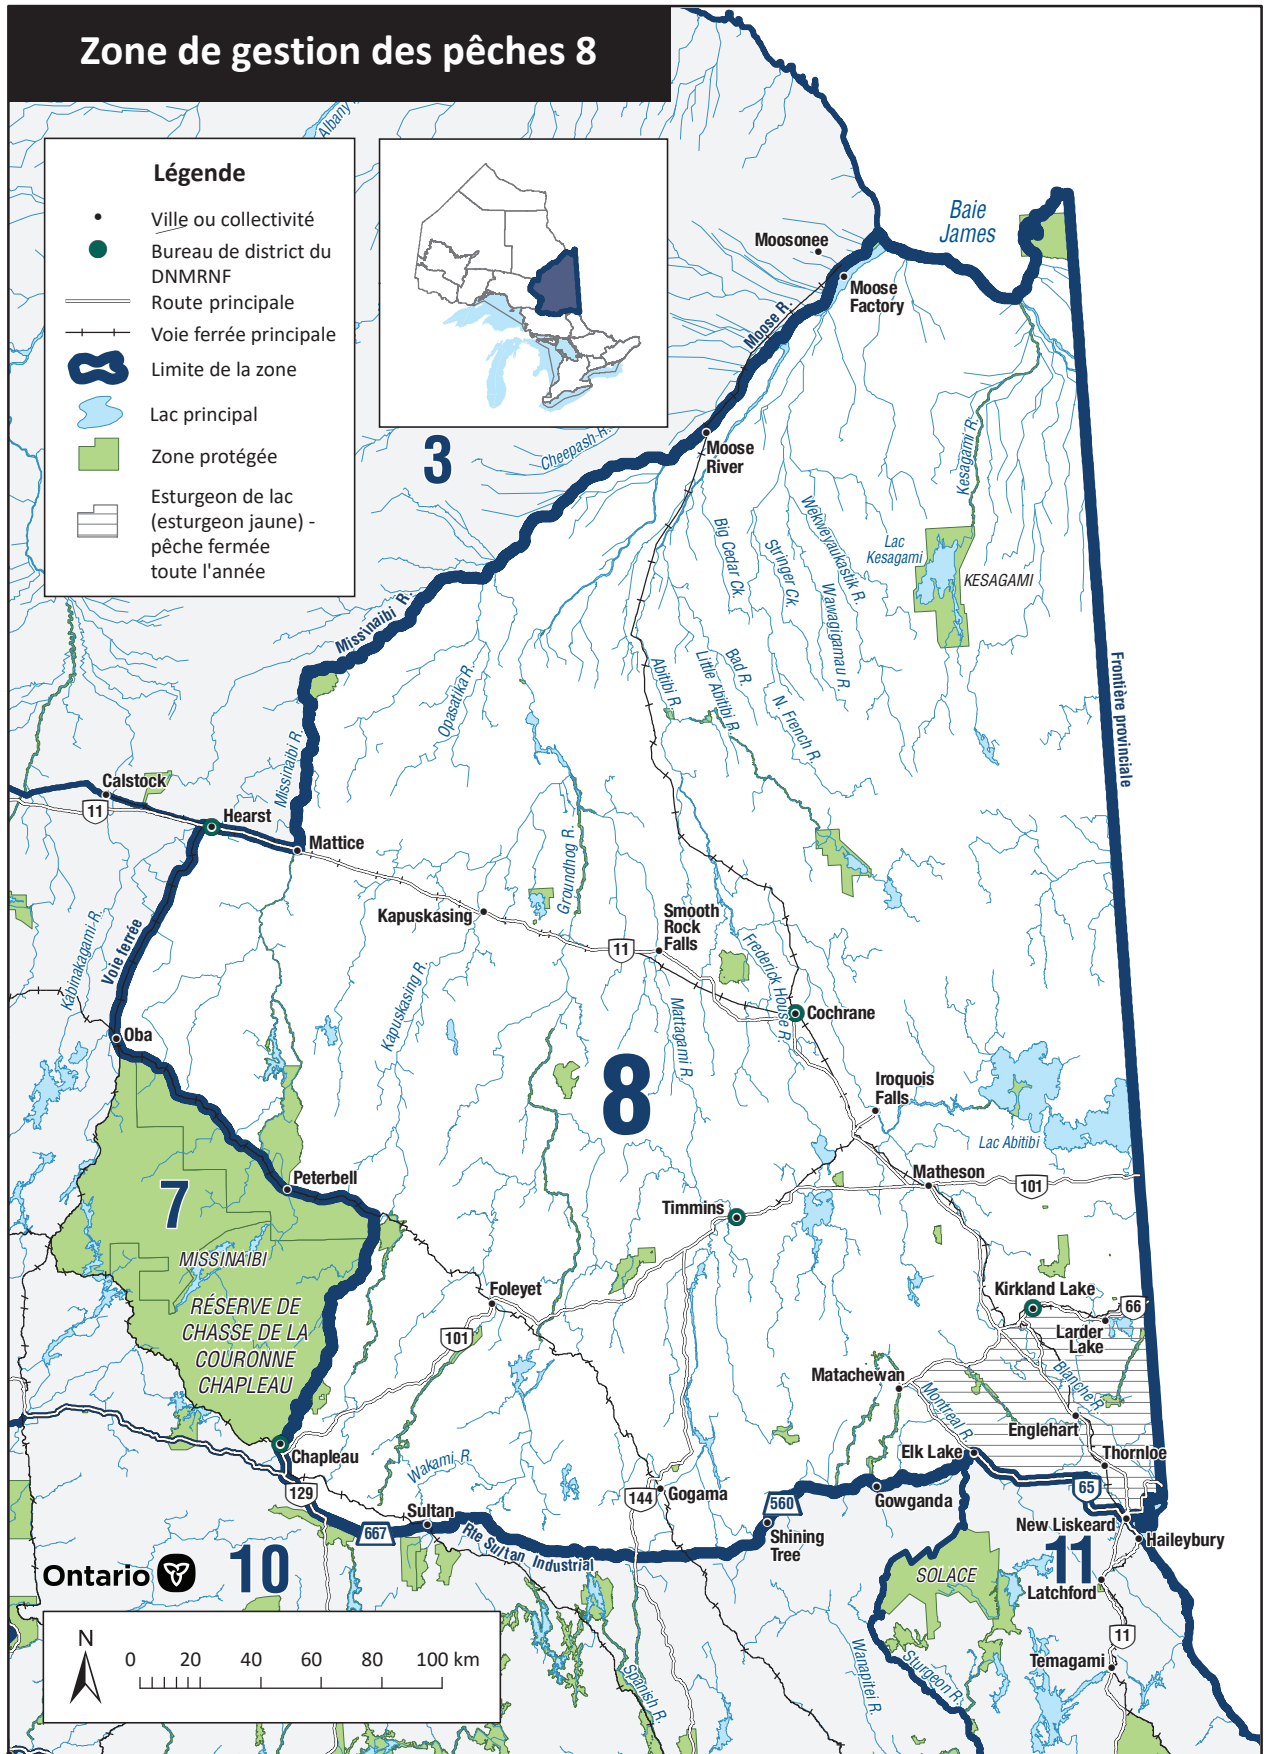

Zone de gestion des pêches 8

Légende

- Ville ou collectivité
- Bureau de district du DNMRNF
- Route principale
- +— Voie ferrée principale
- ⊖ Limite de la zone
- ⊖ Lac principal
- Zone protégée
- ▨ Esturgeon de lac (esturgeon jaune) - pêche fermée toute l'année

Ontario