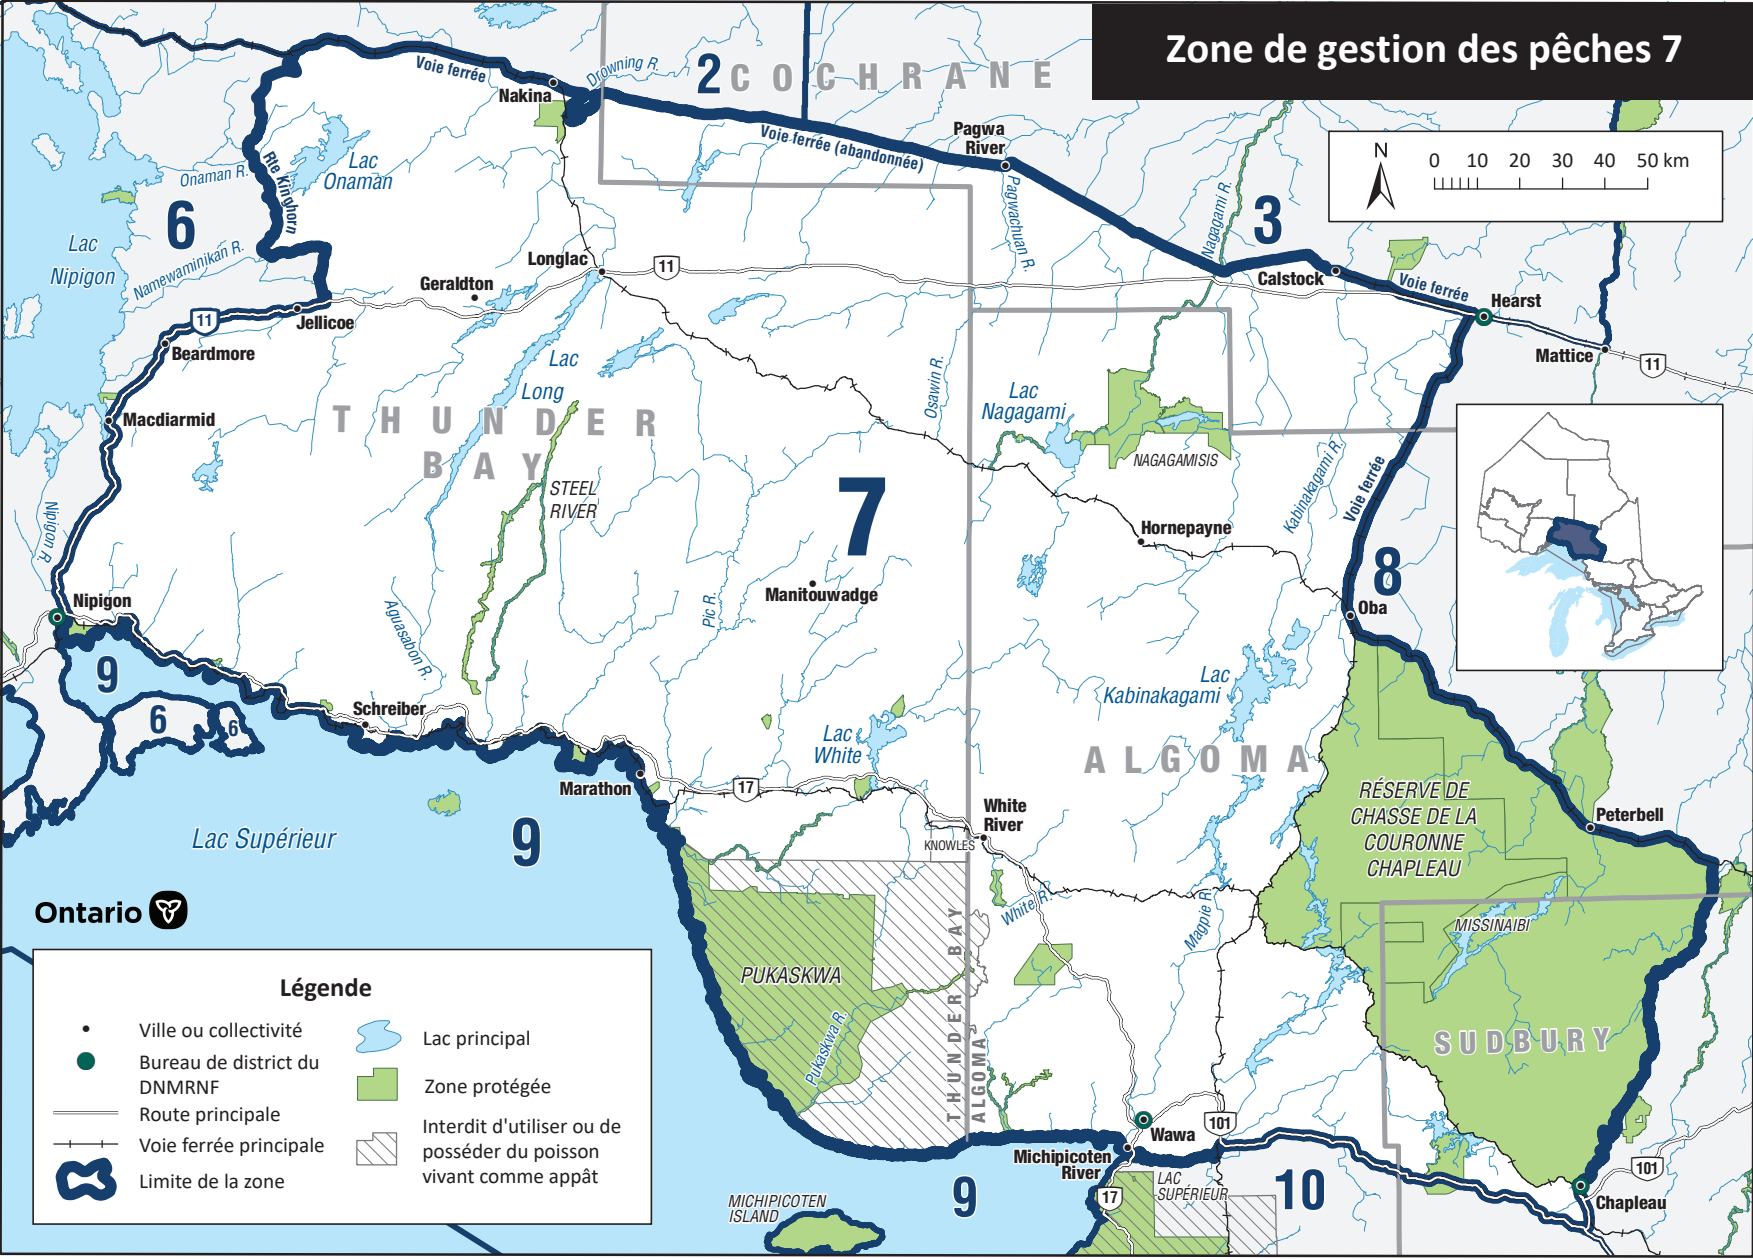

Zone de gestion des pêches 7

Ontario

Légende

- Ville ou collectivité
- Bureau de district du DNMRNF
- Route principale
- Voie ferrée principale
- ⊞ Limite de la zone
- Lac principal
- Zone protégée
- ▨ Interdit d'utiliser ou de posséder du poisson vivant comme appât