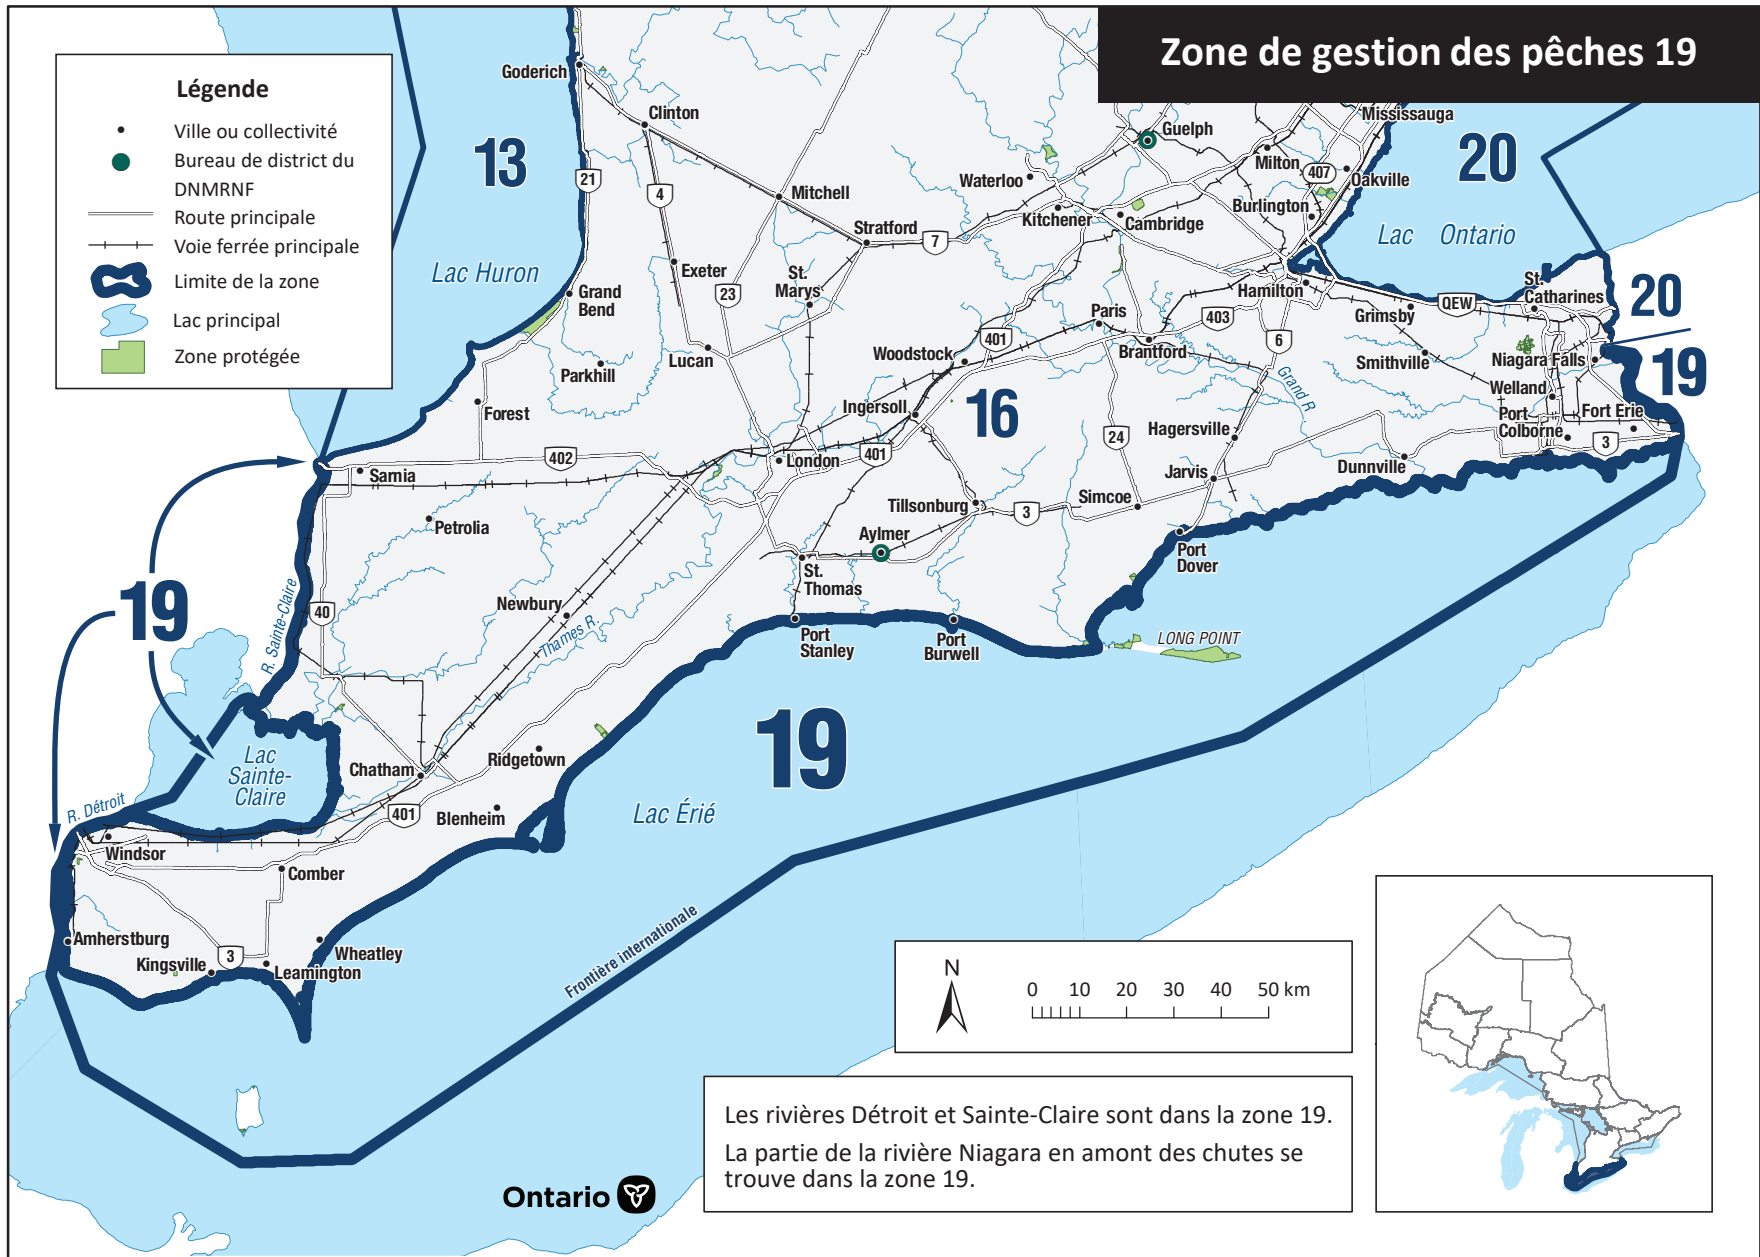

Zone de gestion des pêches 19

Légende

- Ville ou collectivité
- Bureau de district du DNMRNF
- Route principale
- Voie ferrée principale
- ⊞ Limite de la zone
- ☾ Lac principal
- Zone protégée

Les rivières Détroit et Sainte-Claire sont dans la zone 19.
La partie de la rivière Niagare en amont des chutes se trouve dans la zone 19.