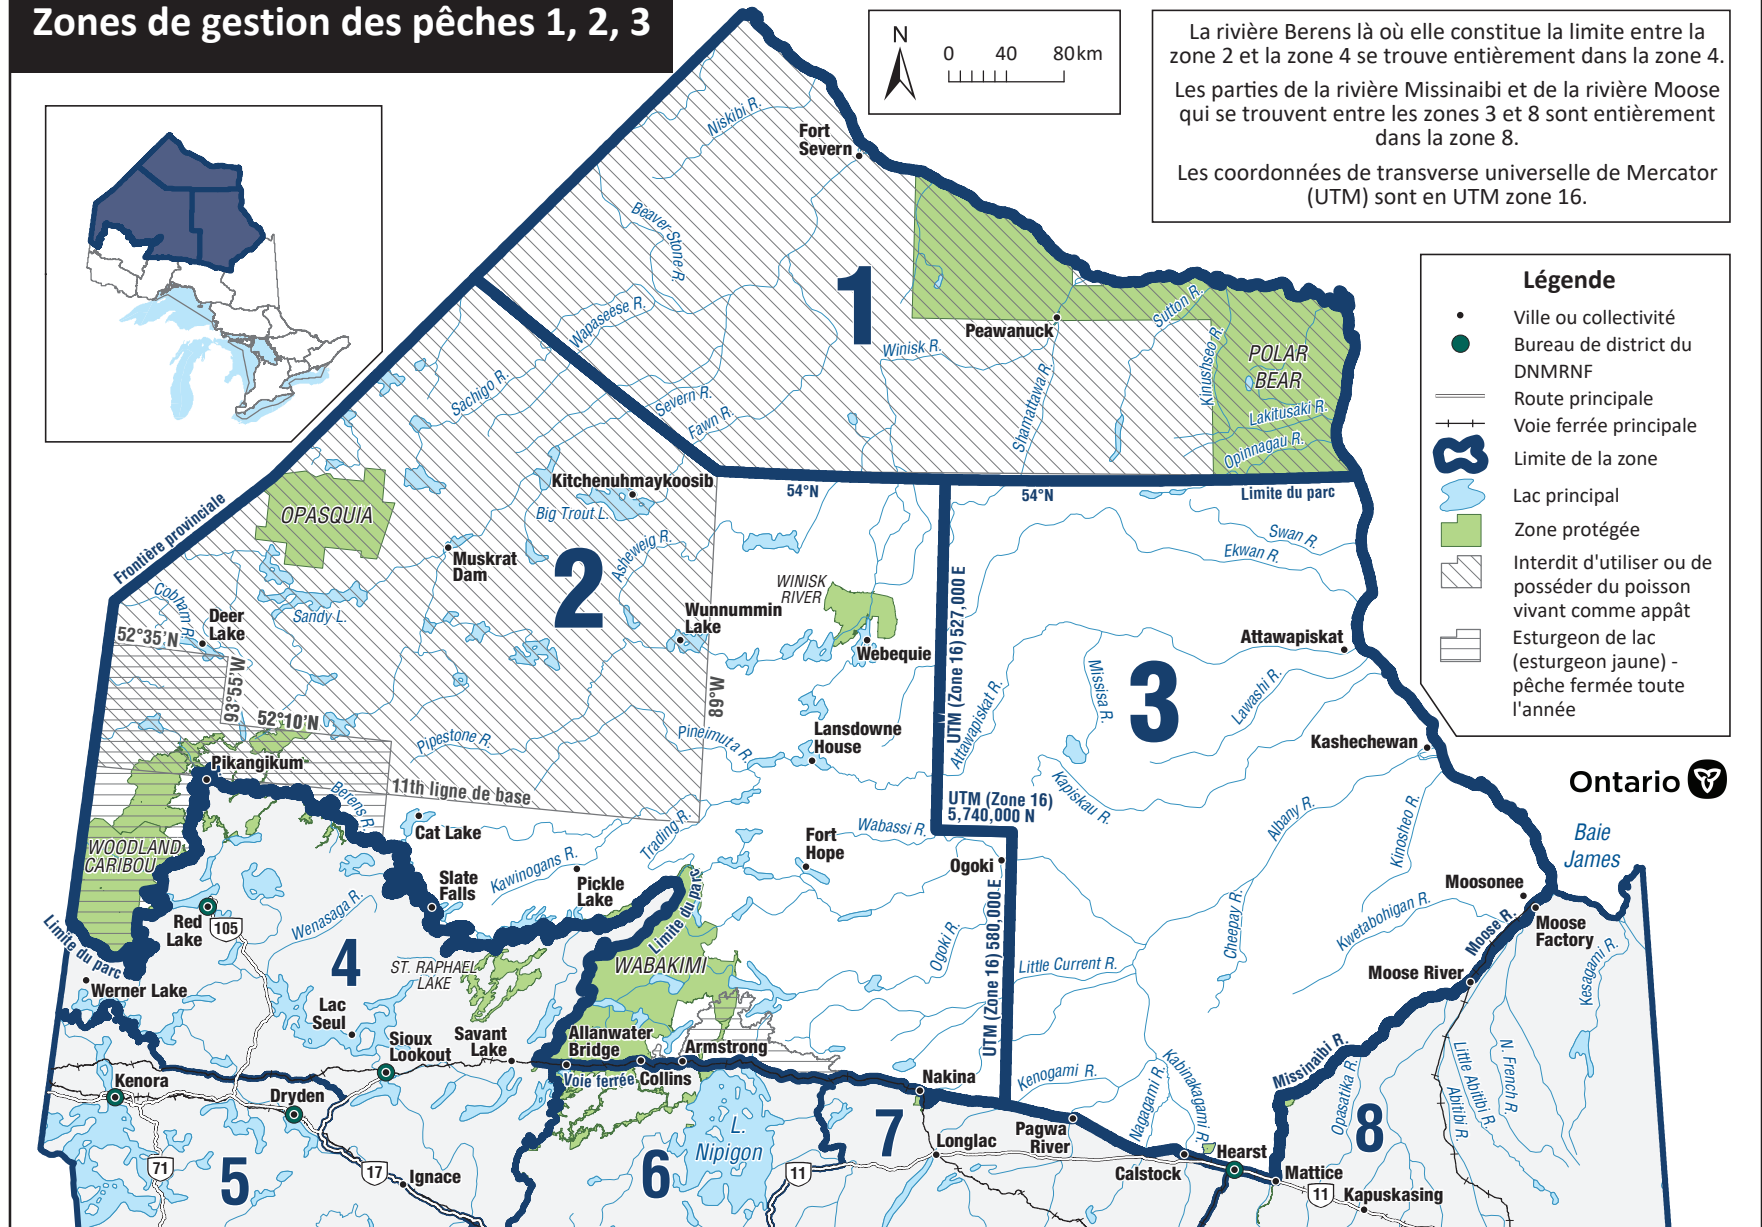

# Zones de gestion des pêches 1, 2, 3

La rivière Berens là où elle constitue la limite entre la zone 2 et la zone 4 se trouve entièrement dans la zone 4.  
 Les parties de la rivière Missinaibi et de la rivière Moose qui se trouvent entre les zones 3 et 8 sont entièrement dans la zone 8.  
 Les coordonnées de transverse universelle de Mercator (UTM) sont en UTM zone 16.

## Légende

- Ville ou collectivité
- Bureau de district du DNMRNF
- Route principale
- Voie ferrée principale
- Limite de la zone
- Lac principal
- Zone protégée
- ▨ Interdit d'utiliser ou de posséder du poisson vivant comme appât
- ▩ Esturgeon de lac (esturgeon jaune) - pêche fermée toute l'année

Ontario