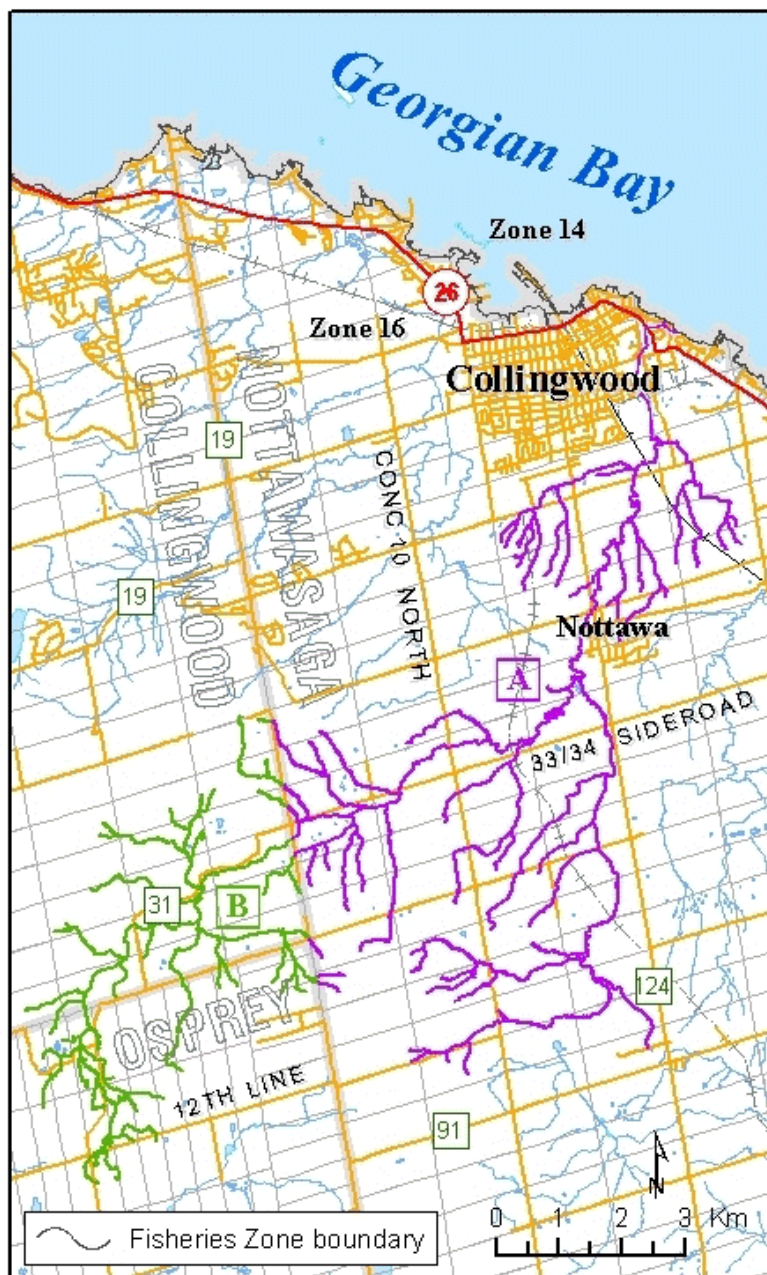

Certains règlements touchant la zone de gestion de la pêche n° 16 pour la rivière Pretty Collingwood (Ontario)

Saison de pêche et limites de possession dans la zone 16

Saison de pêche

Truite arc-en-ciel, truite brune, saumon du Pacifique
du 4^e samedi d'avril au 30 septembre

Limites de prises et de possession

Truite arc-en-ciel : S – 2, C – 1
Truite brune et saumon du Pacifique :
S – 5, C – 2

Exceptions aux règlements

Rivière Pretty et ses tributaires - Ville de Collingwood et canton de Nottawasaga

Réserve de poissons – pêche interdite du 1^{er} janv. au vendredi avant le 4^e samedi d'avril, et du 1^{er} oct. au 31 déc.

Rivière Pretty et ses tributaires – cantons de Collingwood et d'Osprey

Réserve de poissons - pêche interdite du 4^e samedi d'avril au 31 mai