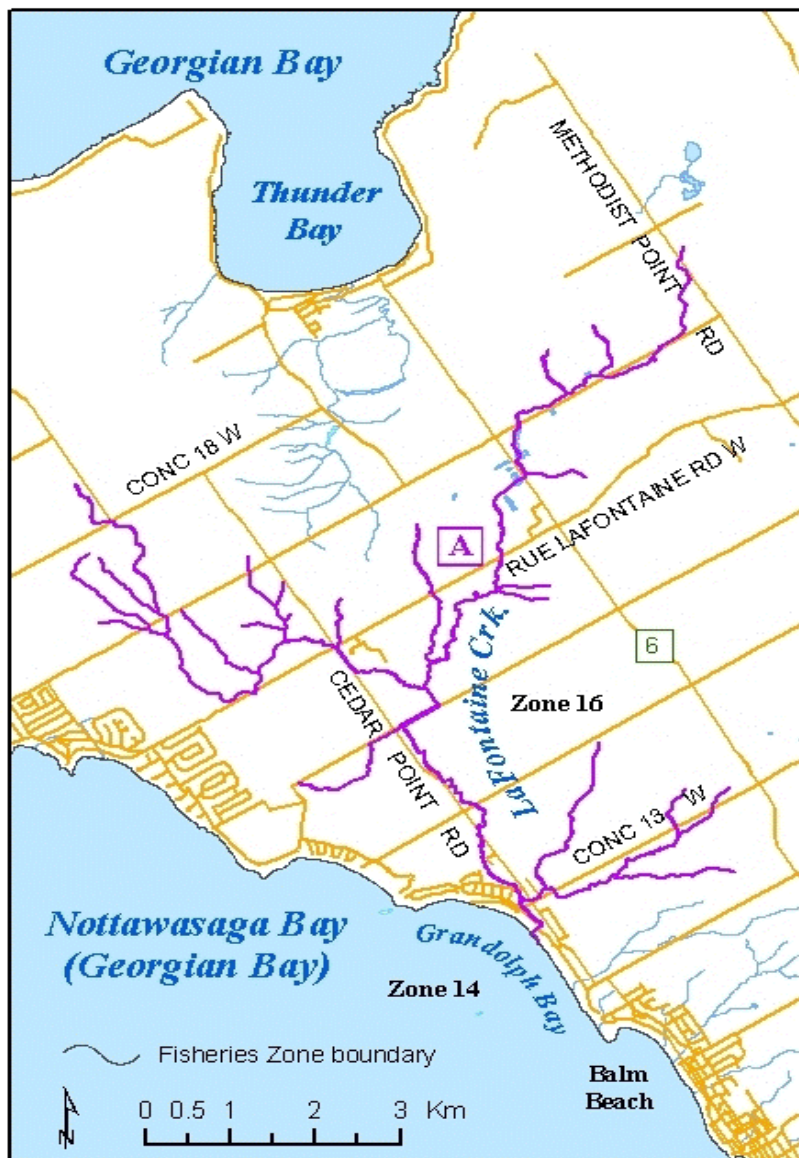

Certains règlements touchant la zone de gestion de la pêche n° 16 pour le ruisseau LaFontaine LaFontaine (Ontario)

Saisons de pêche et limites de possession dans la zone 16

Saisons de pêche dans la zone 16
Truite arc-en-ciel, truite brune, saumon du Pacifique
du 4^e samedi d'avril au 30 septembre

Limites de possession

Truite arc-en-ciel : S-2, C-1
Truite brune, saumon du Pacifique :
S – 5, C -2

Exceptions aux règlements

Ruisseau LaFontaine et ses tributaires
(44° 43' 10,2" N. et 80° 01' 43,5" O.),
canton de Tiny

Réserves de poissons – pêche interdite
du 1^{er} janvier au vendredi avant le
4^e samedi d'avril