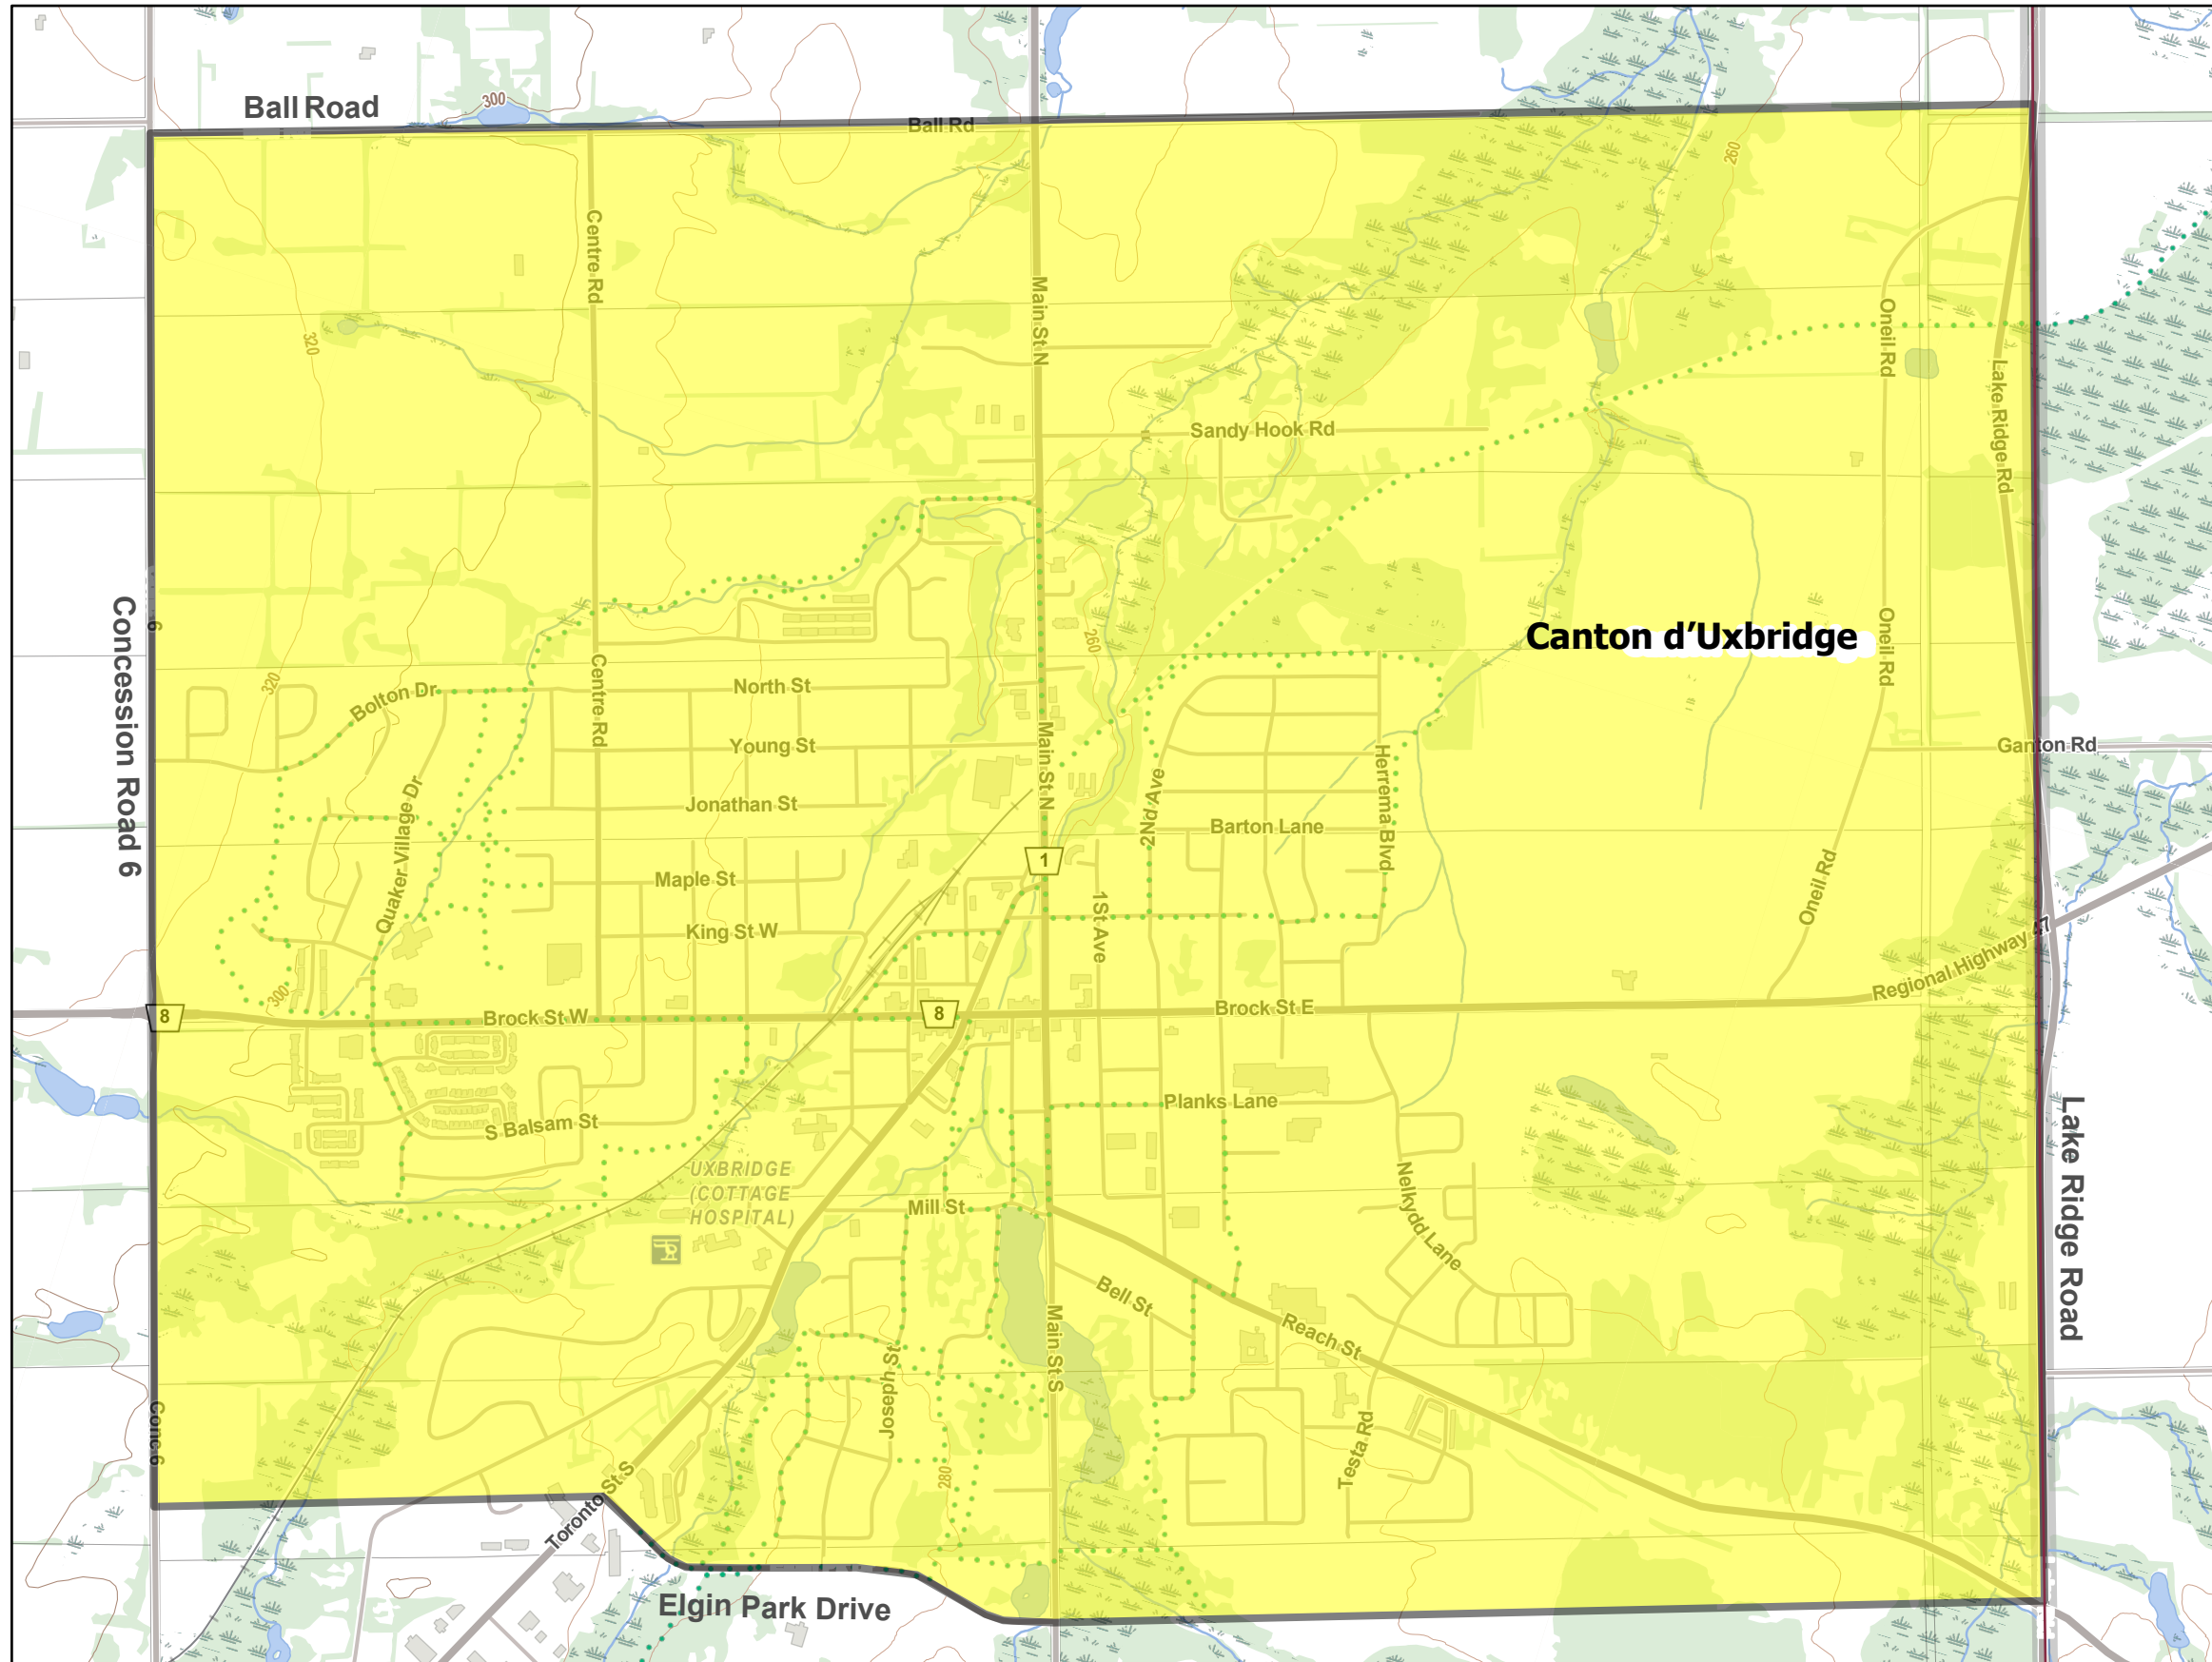

# Zone affectée – Canton d'Uxbridge

## Légende

- Zone d'activation dans le canton d'Uxbridge
- Limites territoriales des municipalités

Les informations affichées sur la carte proviennent de diverses sources et peuvent être modifiées sans préavis. La carte n'est pas à l'échelle et ne reflète pas exactement la zone touchée par la catastrophe. La province de l'Ontario n'est pas responsable pour toutes les conséquences de l'utilisation de la carte.  
 © Imprimeur de la Reine, 2022