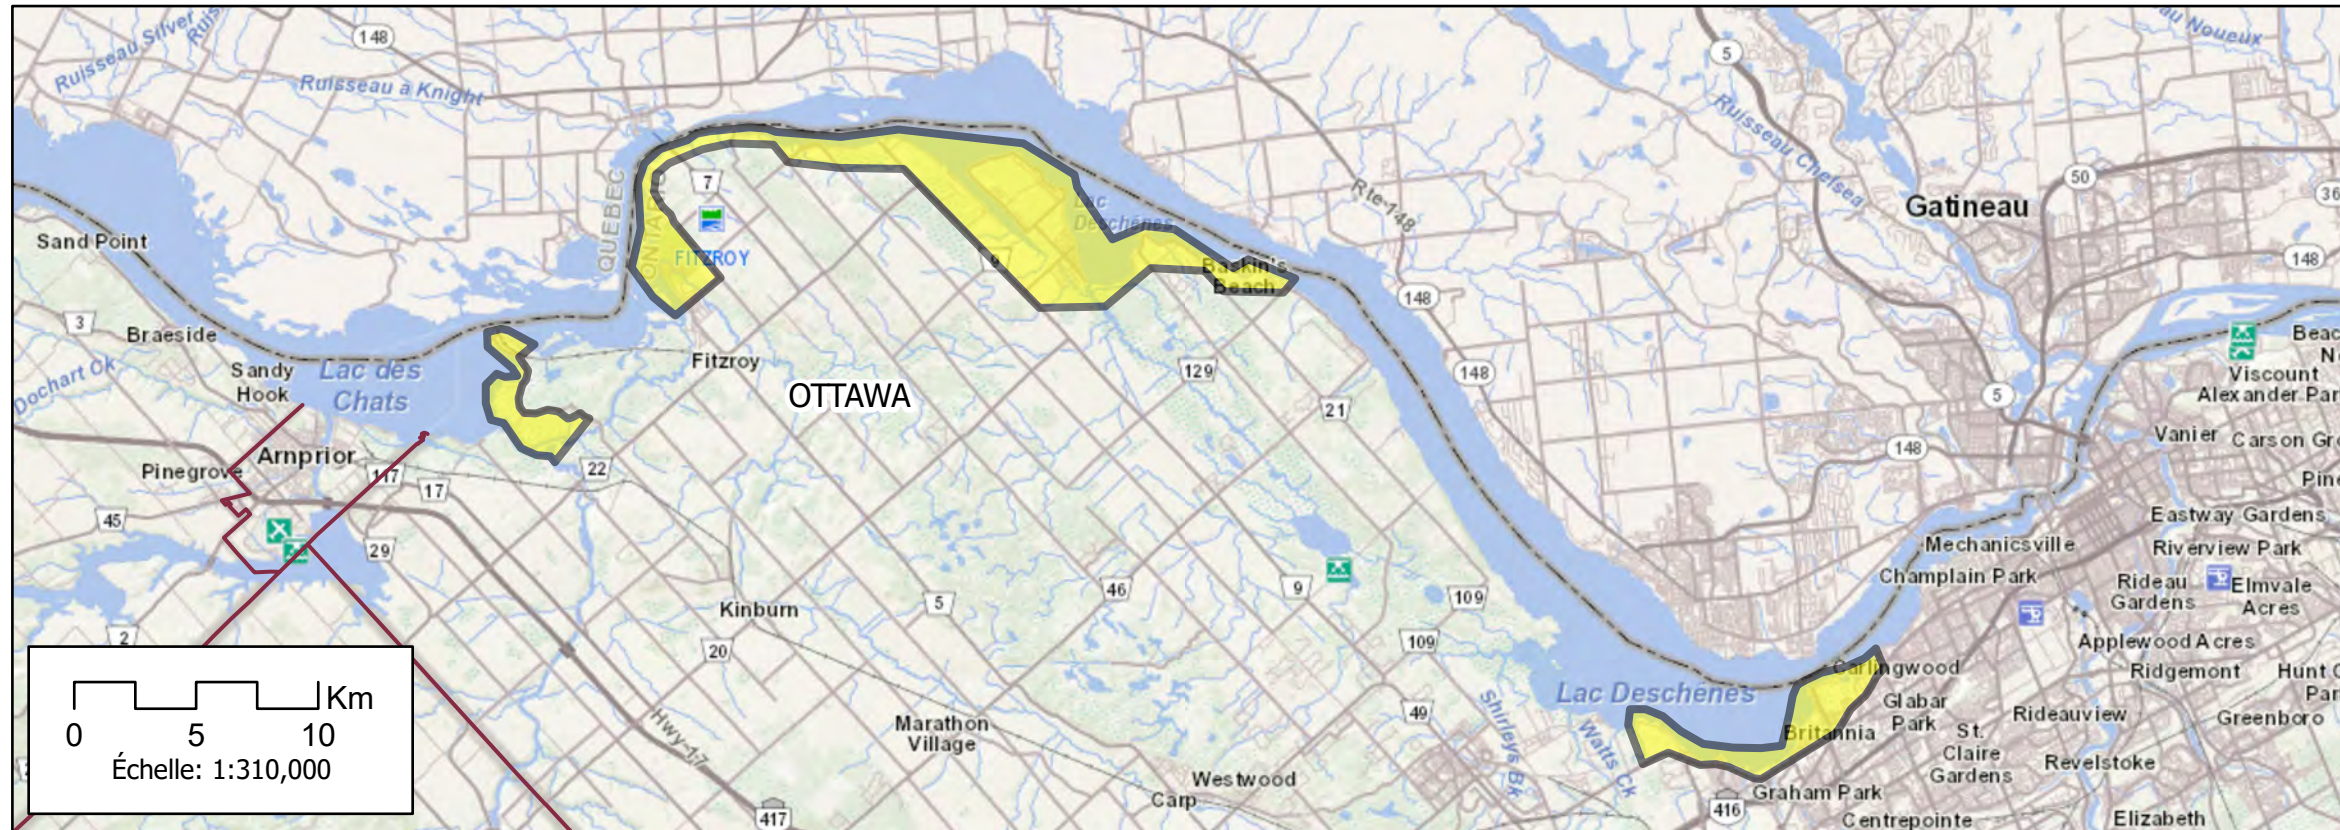

Zone d'activation de l'ASRC, Ottawa 2023

Légende

- Zone d'activation du programme pour la ville d'Ottawa
- Limites territoriales de la municipalité

Les renseignements présentés sur la carte de base proviennent de différentes sources. Il se peut qu'ils ne correspondent pas avec précision à la zone touchée par la catastrophe et qu'ils ne soient pas à l'échelle. Le contenu de cette carte peut être modifié n'importe quand et sans préavis. La province de l'Ontario n'assume aucune responsabilité quant aux conséquences qui pourraient découler de l'utilisation de cette carte.