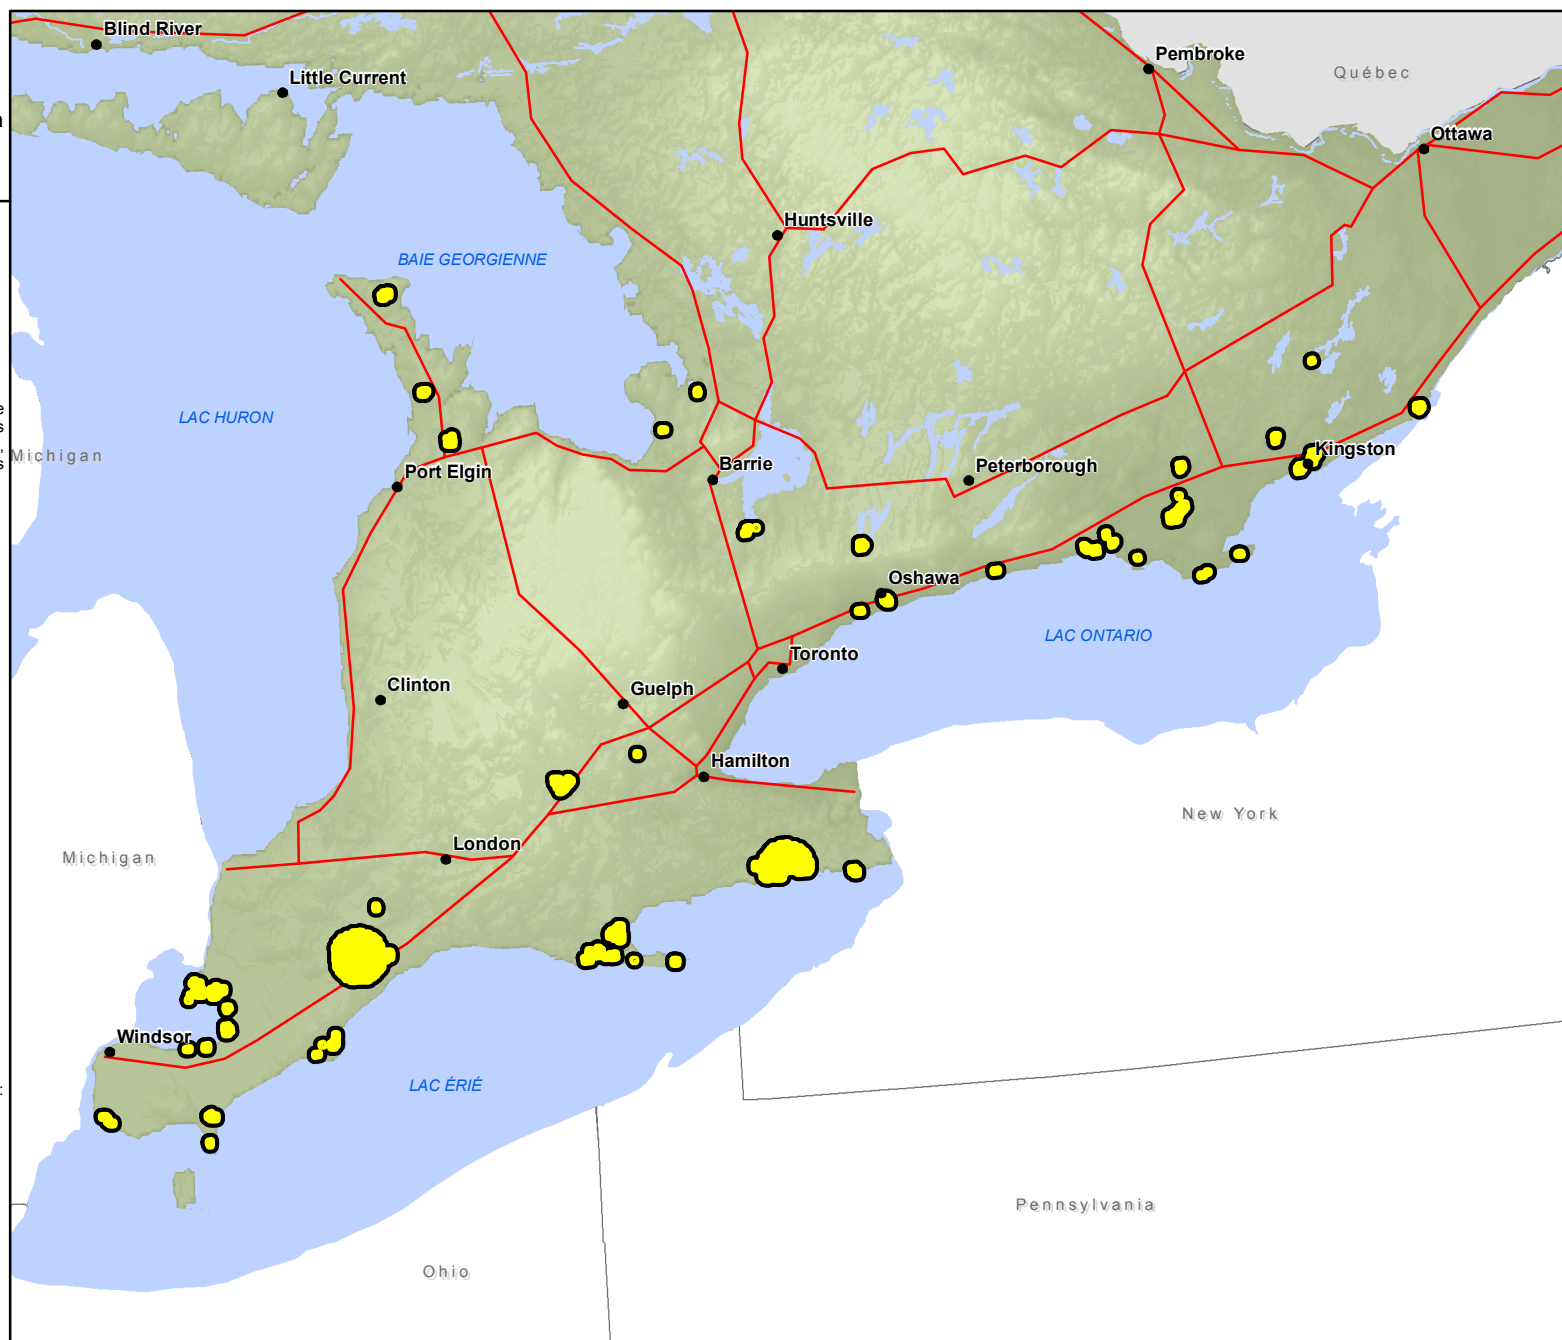

Rôle élégant en Ontario

Comme répertorié par le Centre d'information sur le patrimoine naturel de l'Ontario en date du 29 février 2012.

- Communautés
- Routes
- Présence des espèces

Les zones en jaune représentent une présence connue de cette espèce. Dans le cas des animaux, ceci comprend des zones comme des colonies de nidification, des étangs de reproduction, des aires de mise bas et des gîtes d'hivernation. Dans le cas des plantes, il s'agit des endroits où elles croissent naturellement.

0 15 30 60 90 120
Kilometres

Pour plus de renseignements sur les espèces en péril, consultez: ontario.ca/especesenperil

Pour en savoir plus à propos du Centre d'information sur le patrimoine naturel de l'Ontario, consultez: nhic.mnr.gov.on.ca

Remarque :

La présente carte ne doit pas être considérée comme une représentation complète et précise des emplacements des espèces en péril, des routes ou des lieux, ni comme un guide de navigation. Le ministère des Richesses naturelles de l'Ontario n'est responsable d'aucune façon de l'utilisation de cette carte ou de l'information qu'elle contient.