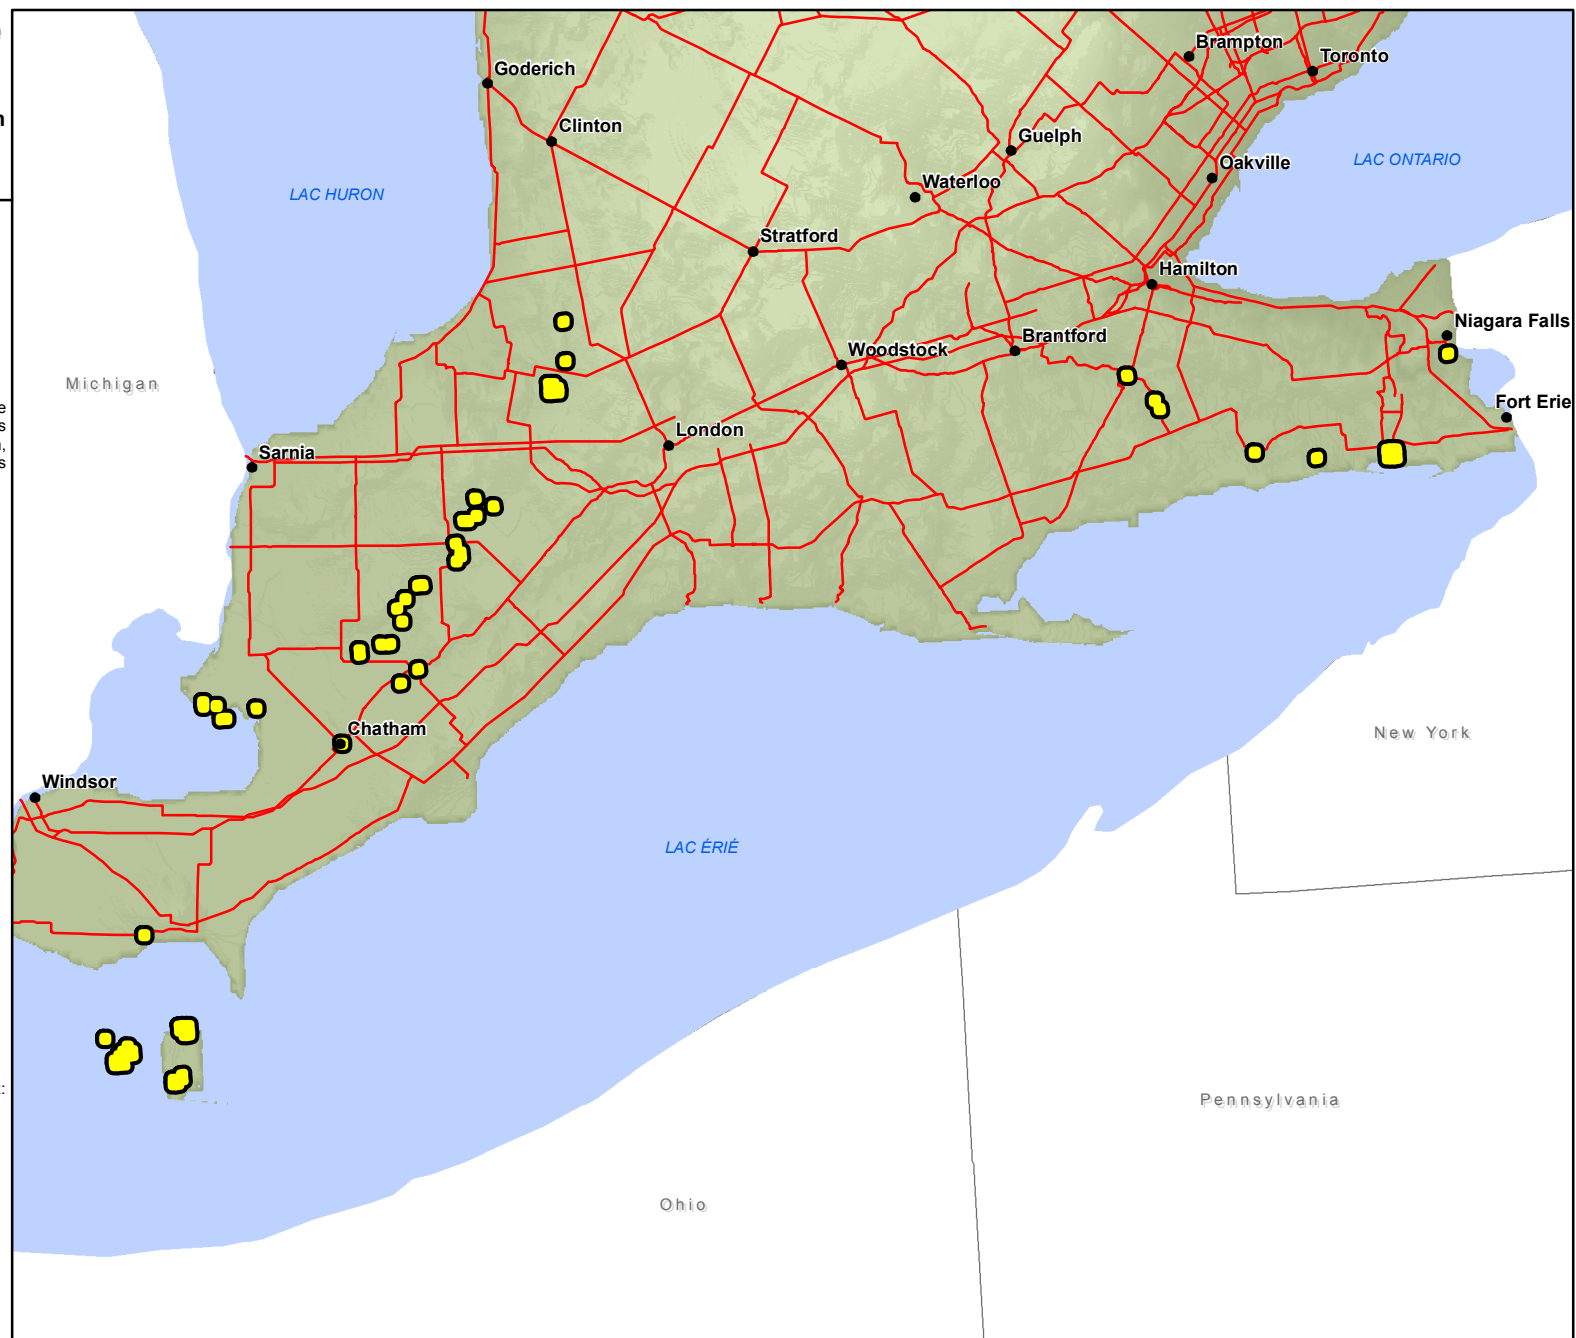

Ptychobranche réniforme en Ontario

Comme répertorié par le Centre d'information sur le patrimoine naturel de l'Ontario en date du 29 février 2012.

- Communautés
- Routes
- Présence des espèces

Les zones en jaune représentent une présence connue de cette espèce. Dans le cas des animaux, ceci comprend des zones comme des colonies de nidification, des étangs de reproduction, des aires de mise bas et des gîtes d'hivernation. Dans le cas des plantes, il s'agit des endroits où elles croissent naturellement.

Remarque :

La présente carte ne doit pas être considérée comme une représentation complète et précise des emplacements des espèces en péril, des routes ou des lieux, ni comme un guide de navigation. Le ministère des Richesses naturelles de l'Ontario n'est responsable d'aucune façon de l'utilisation de cette carte ou de l'information qu'elle contient.