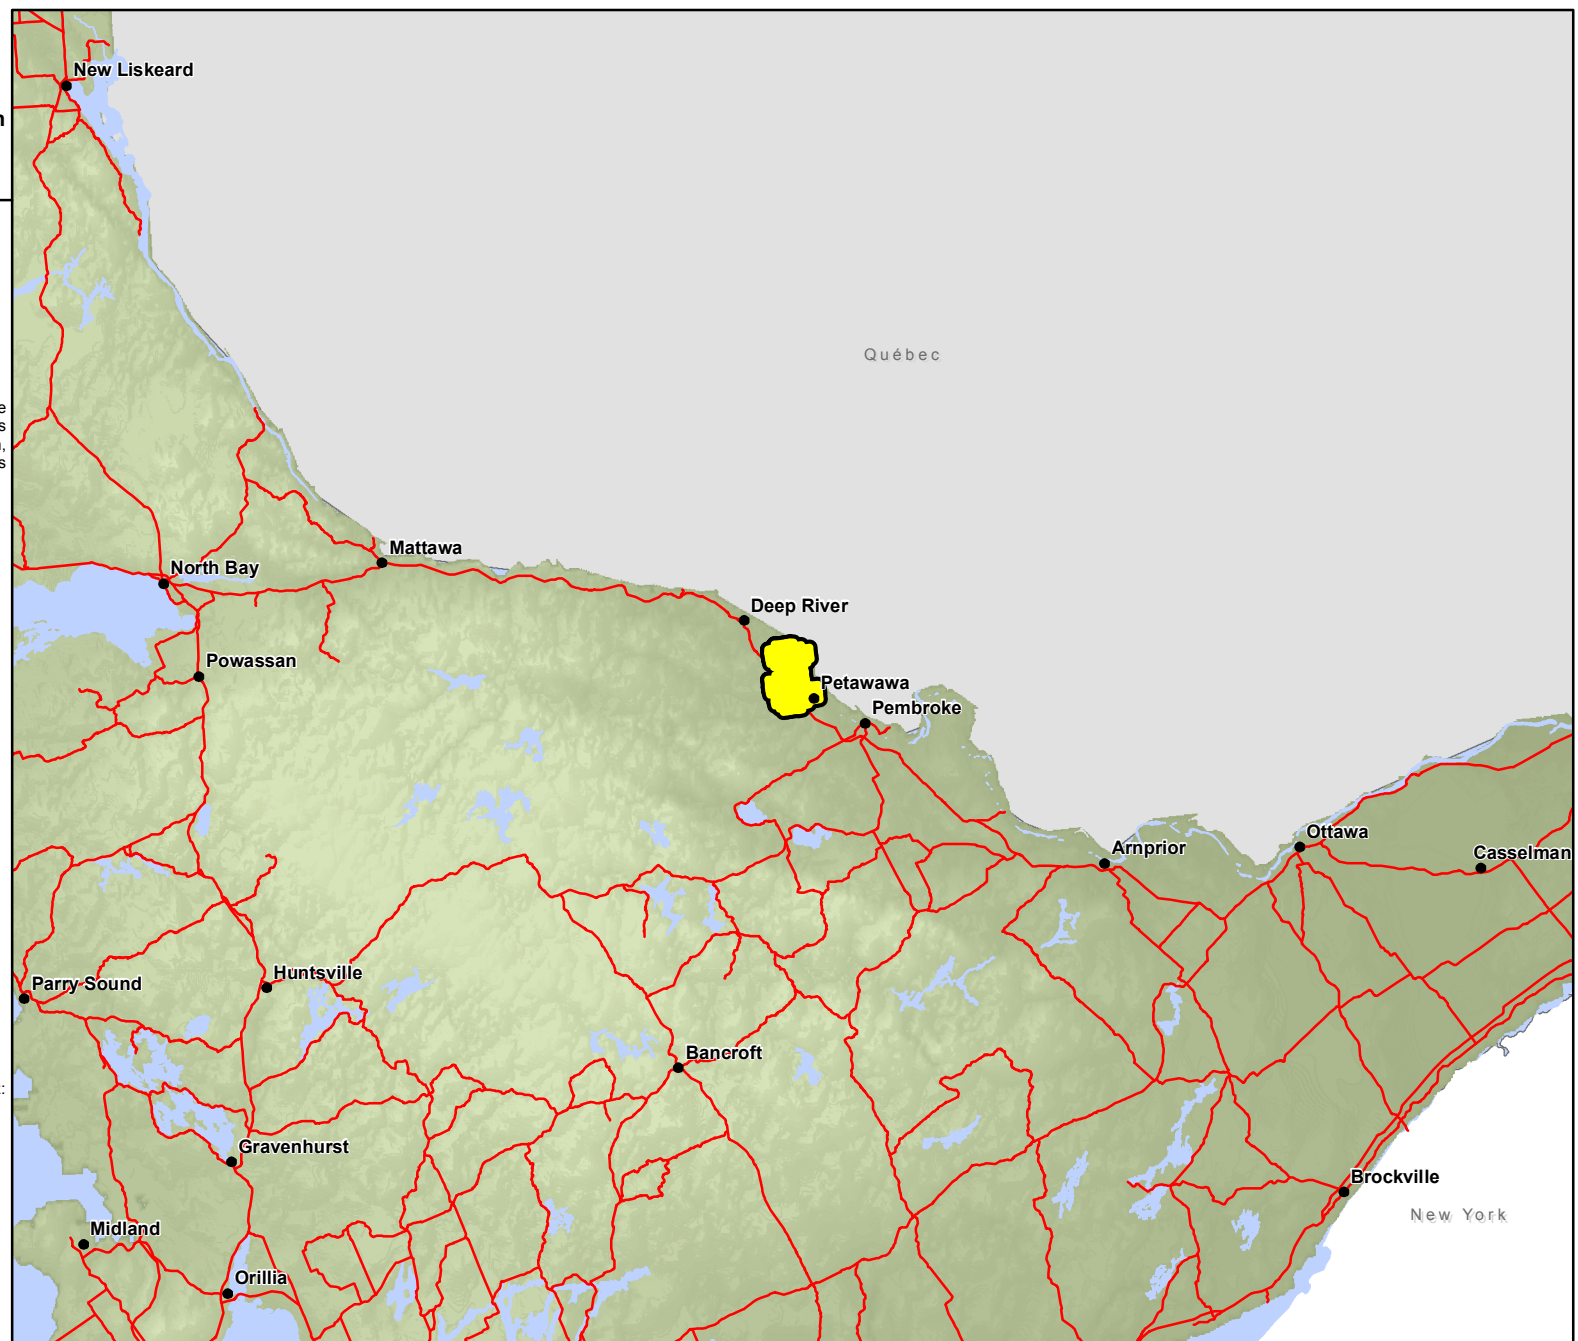

Paruline de Kirtland en Ontario

Comme répertorié par le Centre d'information
sur le patrimoine naturel de l'Ontario en
date du 29 février 2012.

- Communautés
- Routes
- Présence des espèces

Les zones en jaune représentent une présence connue de cette espèce. Dans le cas des animaux, ceci comprend des zones comme des colonies de nidification, des étangs de reproduction, des aires de mise bas et des gîtes d'hivernation. Dans le cas des plantes, il s'agit des endroits où elles croissent naturellement.

Remarque :

La présente carte ne doit pas être considérée comme une
représentation complète et précise des emplacements des
espèces en péril, des routes ou des lieux, ni comme un guide
de navigation. Le ministère des Richesses naturelles de
l'Ontario n'est responsable d'aucune façon de l'utilisation de
cette carte ou de l'information qu'elle contient.