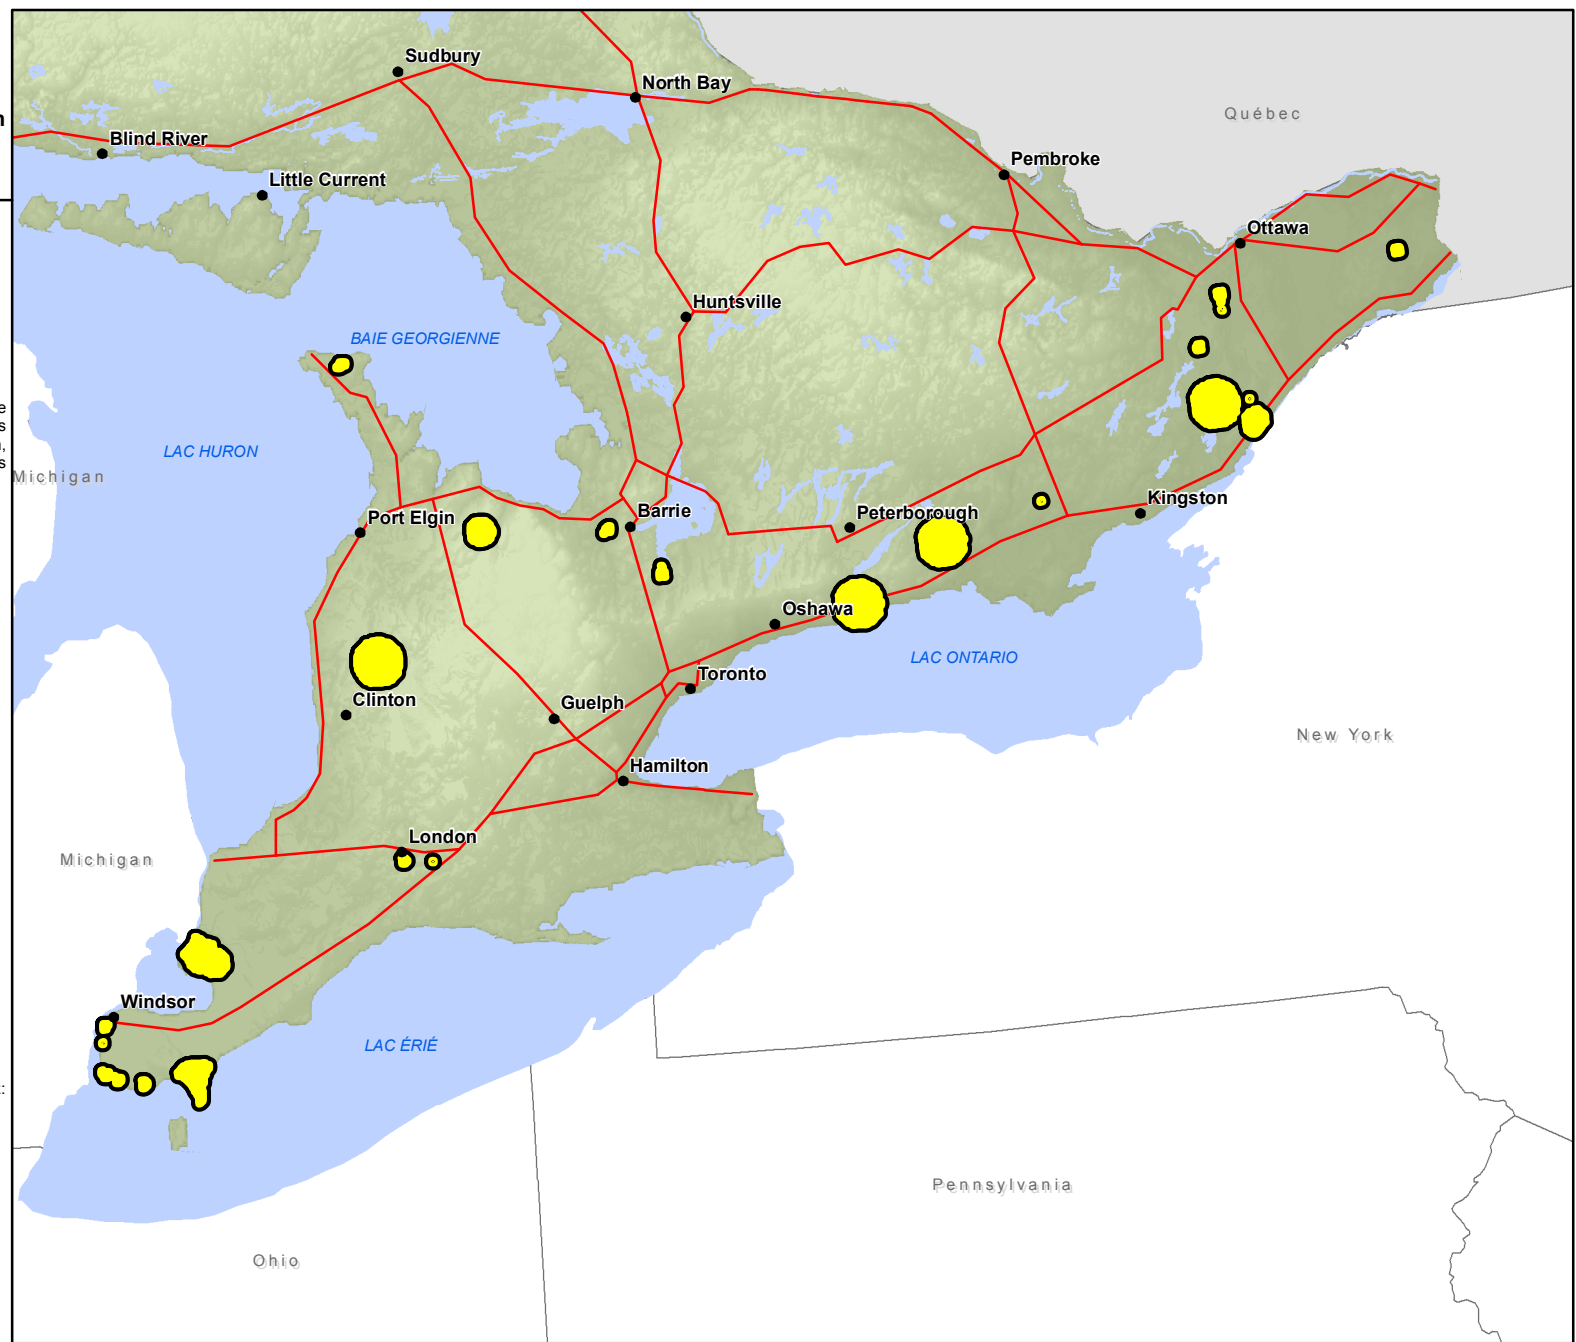

# Platanthère blanchâtre de l'Est en Ontario

Comme répertorié par le Centre d'information sur le patrimoine naturel de l'Ontario en date du 29 février 2012.

- Communautés
- Routes
- Présence des espèces

Les zones en jaune représentent une présence connue de cette espèce. Dans le cas des animaux, ceci comprend des zones comme des colonies de nidification, des étangs de reproduction, des aires de mise bas et des gîtes d'hivernation. Dans le cas des plantes, il s'agit des endroits où elles croissent naturellement.

0 20 40 80 120 160  
Kilomètres

Pour plus de renseignements sur les espèces en péril, consultez: [ontario.ca/especesenperil](http://ontario.ca/especesenperil)

Pour en savoir plus à propos du Centre d'information sur le patrimoine naturel de l'Ontario, consultez: [nhic.mnr.gov.on.ca](http://nhic.mnr.gov.on.ca)

## Remarque :

La présente carte ne doit pas être considérée comme une représentation complète et précise des emplacements des espèces en péril, des routes ou des lieux, ni comme un guide de navigation. Le ministère des Richesses naturelles de l'Ontario n'est responsable d'aucune façon de l'utilisation de cette carte ou de l'information qu'elle contient.