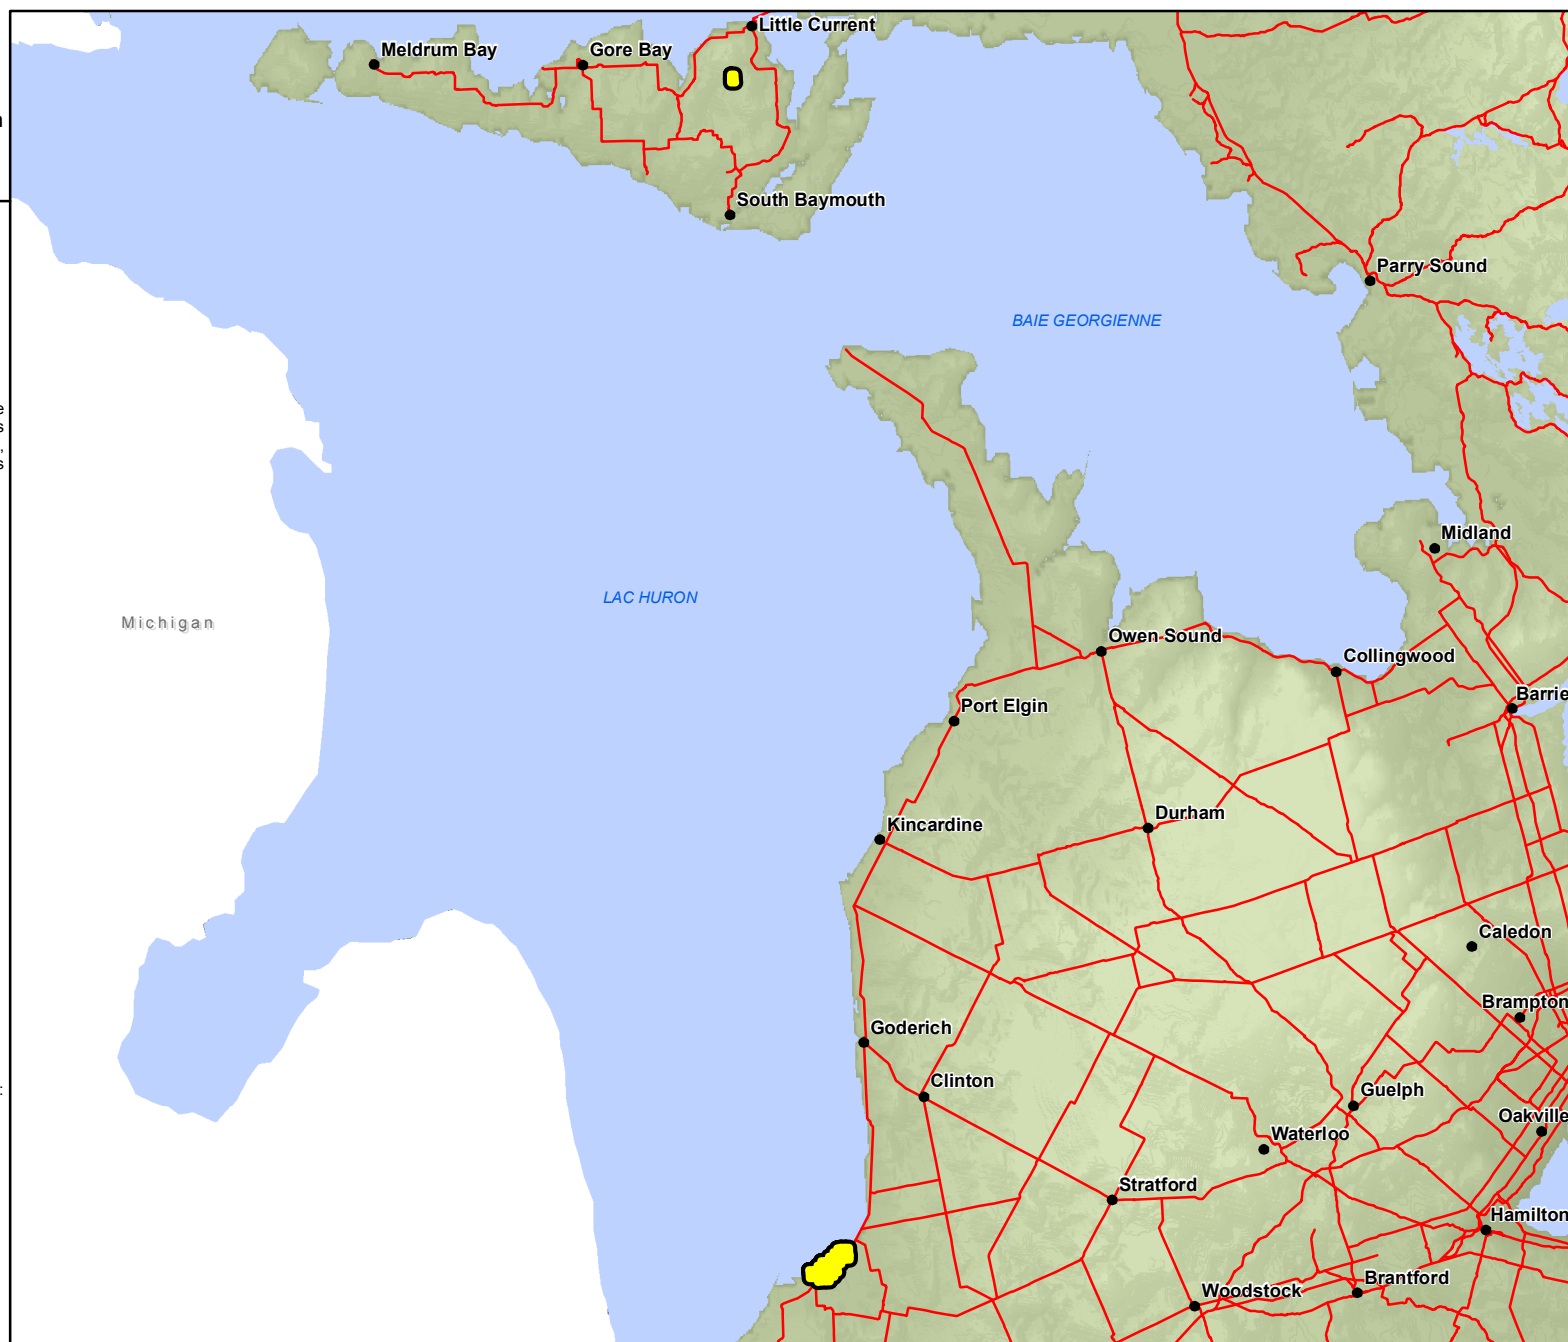

Perce-tige d'Aweme en Ontario

Comme répertorié par le Centre d'information sur le patrimoine naturel de l'Ontario en date du 29 février 2012.

- Communautés
- Routes
- Présence des espèces

Les zones en jaune représentent une présence connue de cette espèce. Dans le cas des animaux, ceci comprend des zones comme des colonies de nidification, des étangs de reproduction, des aires de mise bas et des gîtes d'hivernation. Dans le cas des plantes, il s'agit des endroits où elles croissent naturellement.

Remarque :

La présente carte ne doit pas être considérée comme une représentation complète et précise des emplacements des espèces en péril, des routes ou des lieux, ni comme un guide de navigation. Le ministère des Richesses naturelles de l'Ontario n'est responsable d'aucune façon de l'utilisation de cette carte ou de l'information qu'elle contient.