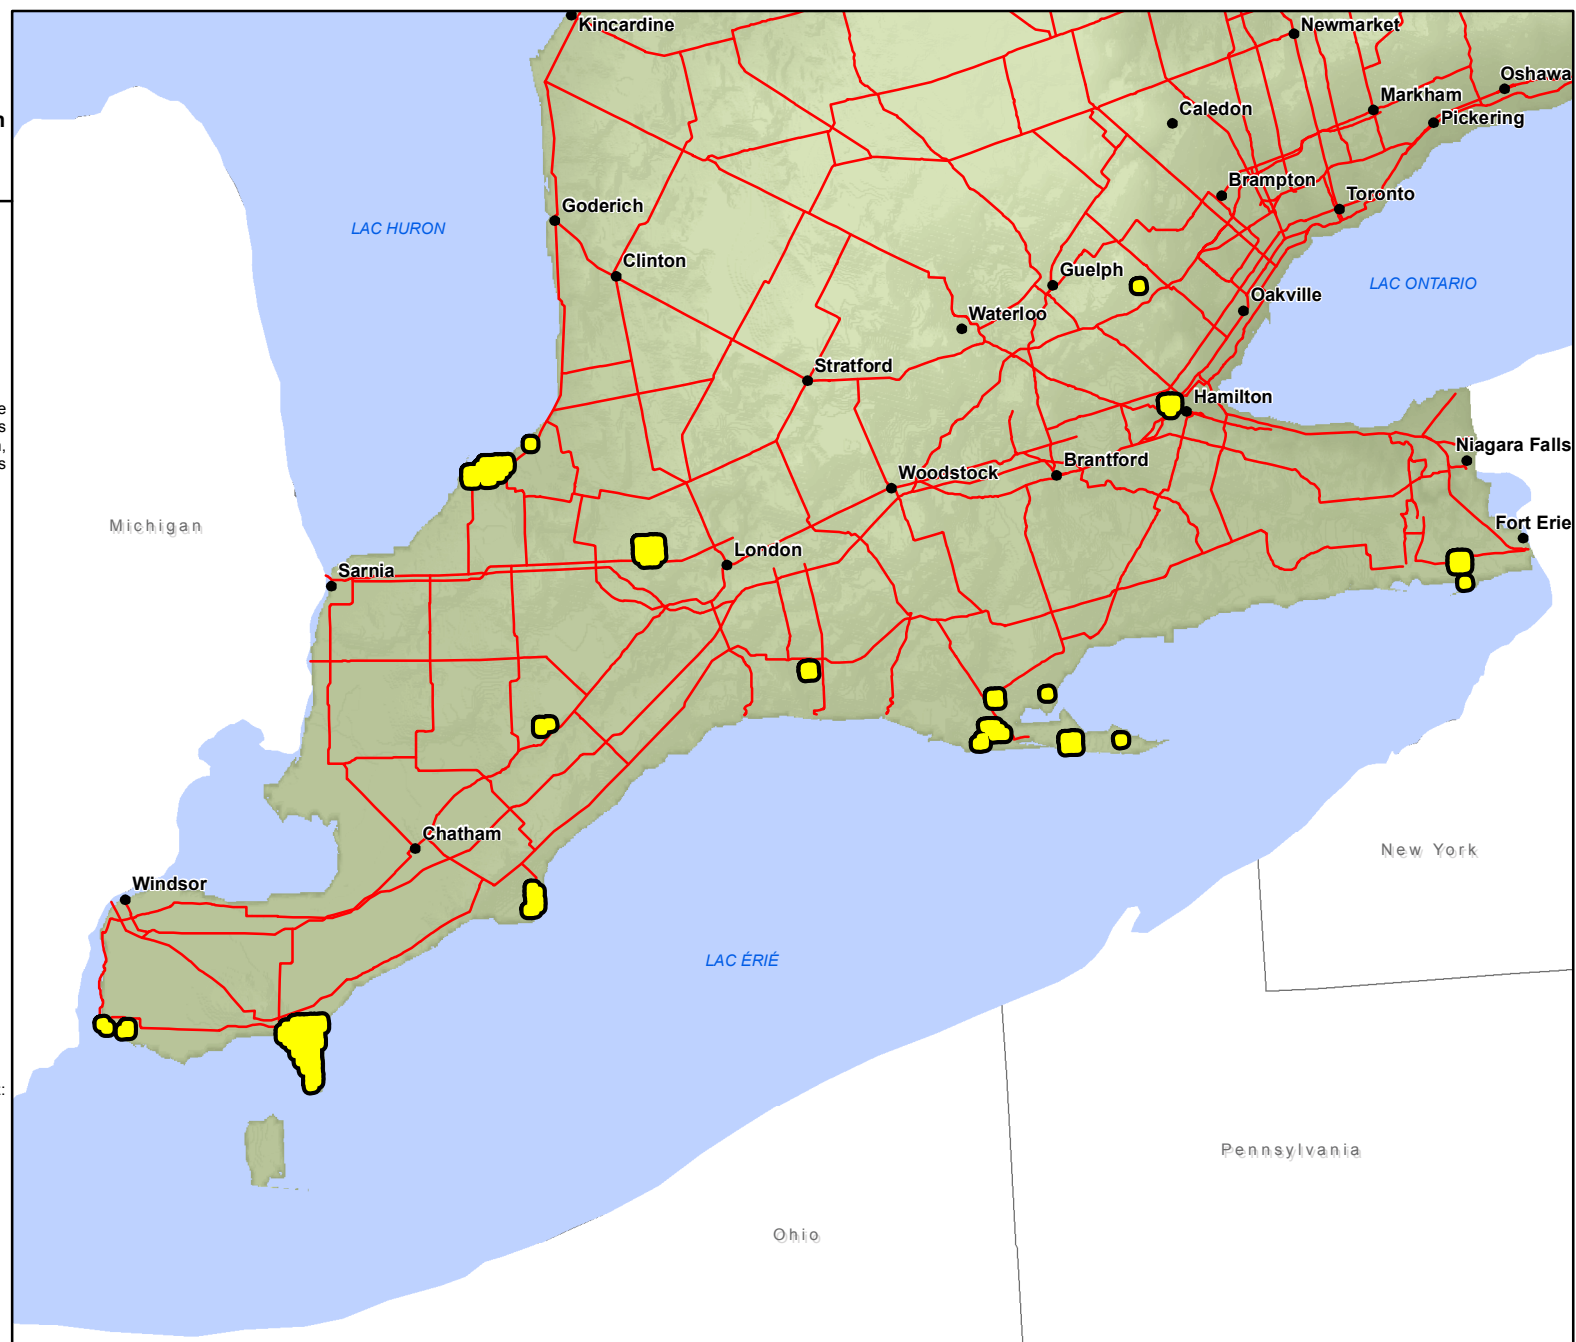

Paruline orangée en Ontario

Comme répertorié par le Centre d'information sur le patrimoine naturel de l'Ontario en date du 29 février 2012.

- Communautés
- Routes
- Présence des espèces

Les zones en jaune représentent une présence connue de cette espèce. Dans le cas des animaux, ceci comprend des zones comme des colonies de nidification, des étangs de reproduction, des aires de mise bas et des gîtes d'hivernation. Dans le cas des plantes, il s'agit des endroits où elles croissent naturellement.

Remarque :

La présente carte ne doit pas être considérée comme une représentation complète et précise des emplacements des espèces en péril, des routes ou des lieux, ni comme un guide de navigation. Le ministère des Richesses naturelles de l'Ontario n'est responsable d'aucune façon de l'utilisation de cette carte ou de l'information qu'elle contient.