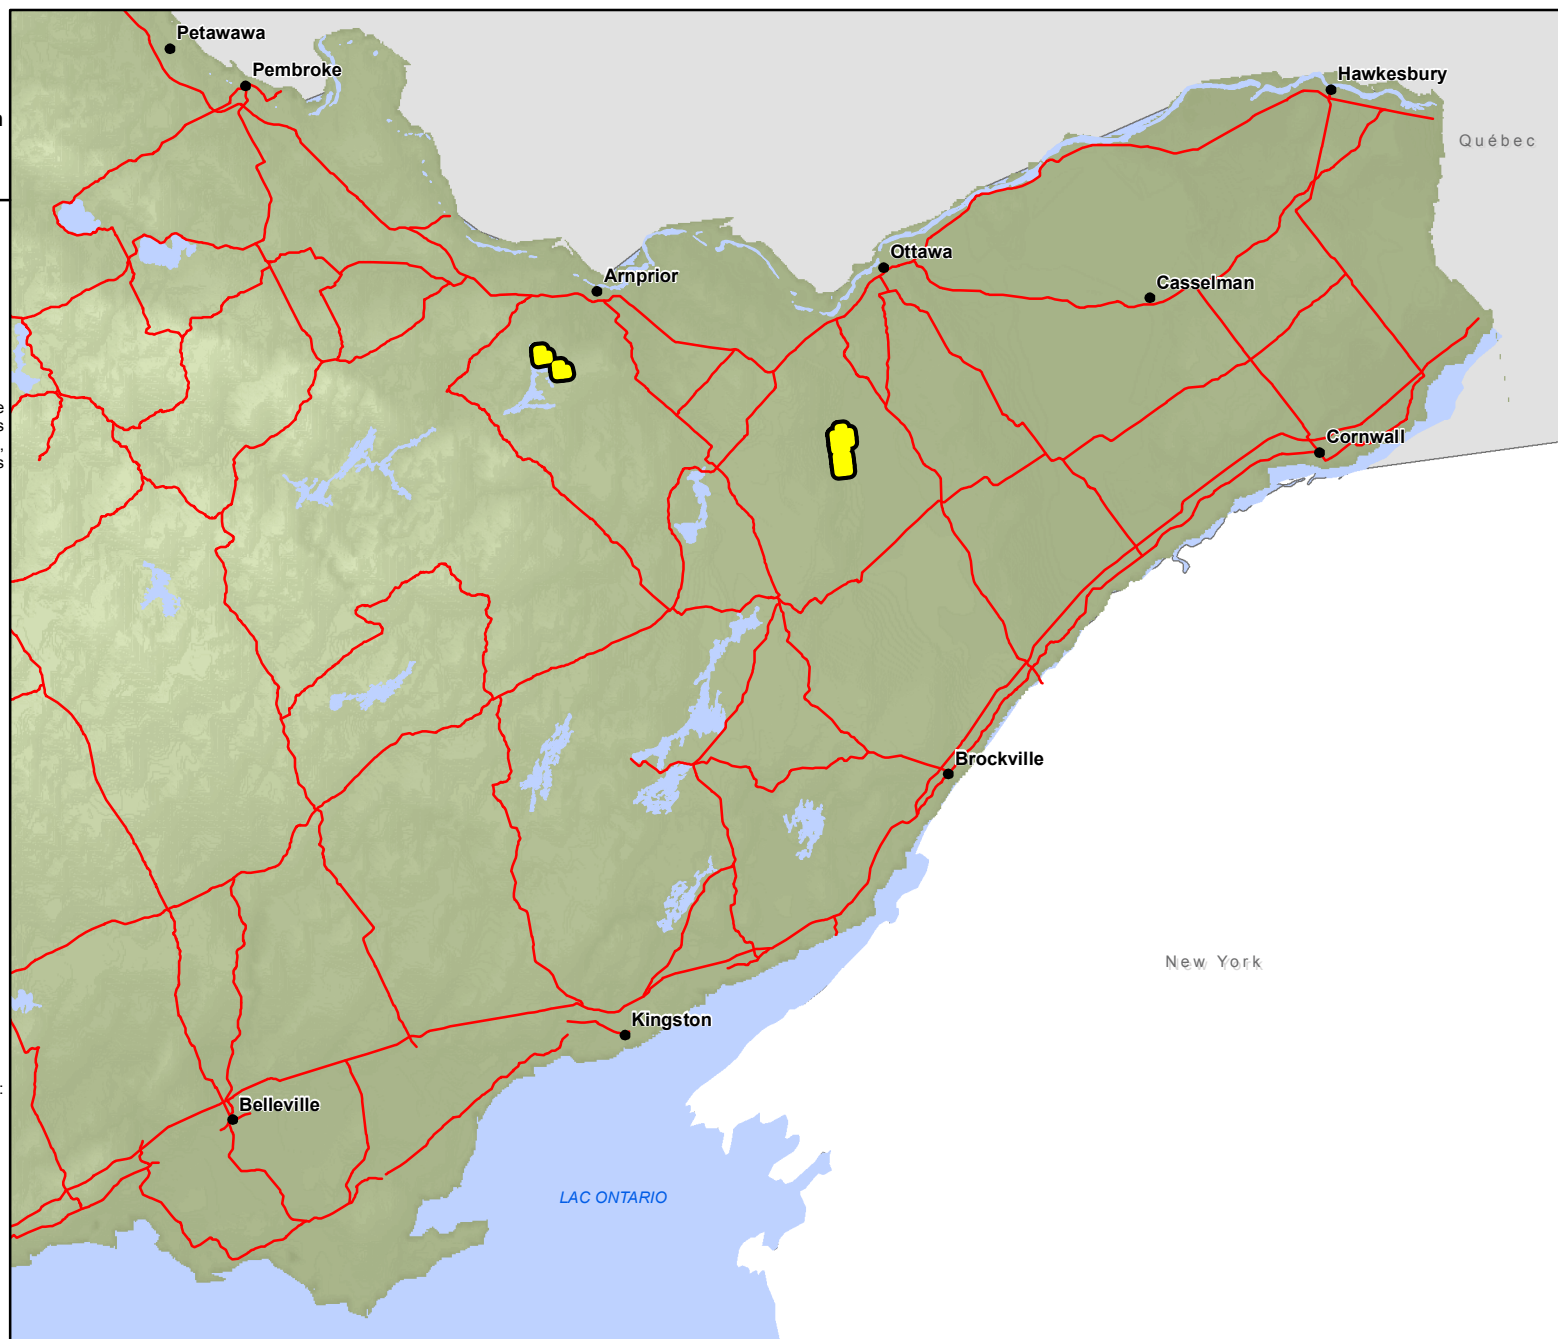

# Hémileucin du ményanthe en Ontario

Comme répertorié par le Centre d'information sur le patrimoine naturel de l'Ontario en date du 29 février 2012.

- Communautés
- Routes
- Présence des espèces

Les zones en jaune représentent une présence connue de cette espèce. Dans le cas des animaux, ceci comprend des zones comme des colonies de nidification, des étangs de reproduction, des aires de mise bas et des gîtes d'hivernation. Dans le cas des plantes, il s'agit des endroits où elles croissent naturellement.

## Remarque :

La présente carte ne doit pas être considérée comme une représentation complète et précise des emplacements des espèces en péril, des routes ou des lieux, ni comme un guide de navigation. Le ministère des Richesses naturelles de l'Ontario n'est responsable d'aucune façon de l'utilisation de cette carte ou de l'information qu'elle contient.