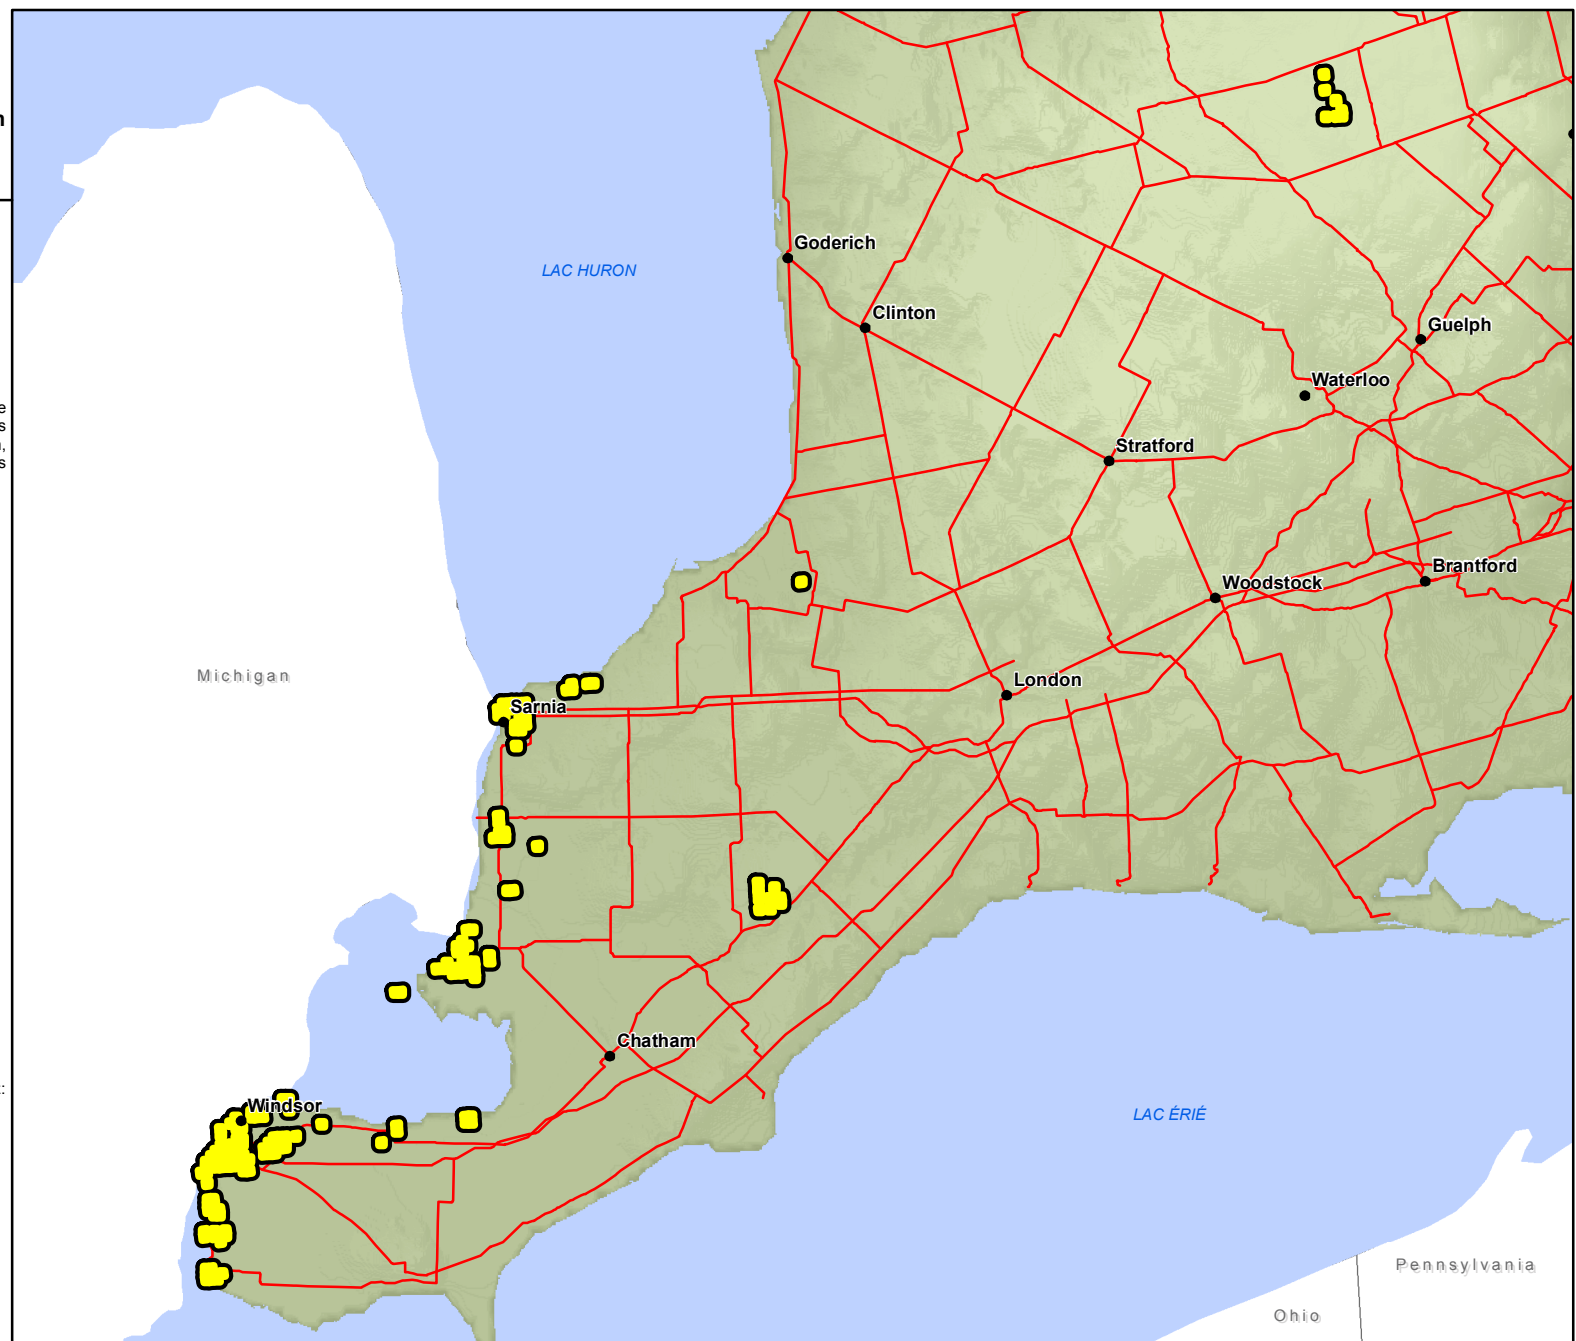

Couleuvre à petite tête en Ontario

Comme répertorié par le Centre d'information sur le patrimoine naturel de l'Ontario en date du 29 février 2012.

- Communautés
- Routes
- Présence des espèces

Les zones en jaune représentent une présence connue de cette espèce. Dans le cas des animaux, ceci comprend des zones comme des colonies de nidification, des étangs de reproduction, des aires de mise bas et des gîtes d'hivernation. Dans le cas des plantes, il s'agit des endroits où elles croissent naturellement.

Remarque :

La présente carte ne doit pas être considérée comme une représentation complète et précise des emplacements des espèces en péril, des routes ou des lieux, ni comme un guide de navigation. Le ministère des Richesses naturelles de l'Ontario n'est responsable d'aucune façon de l'utilisation de cette carte ou de l'information qu'elle contient.