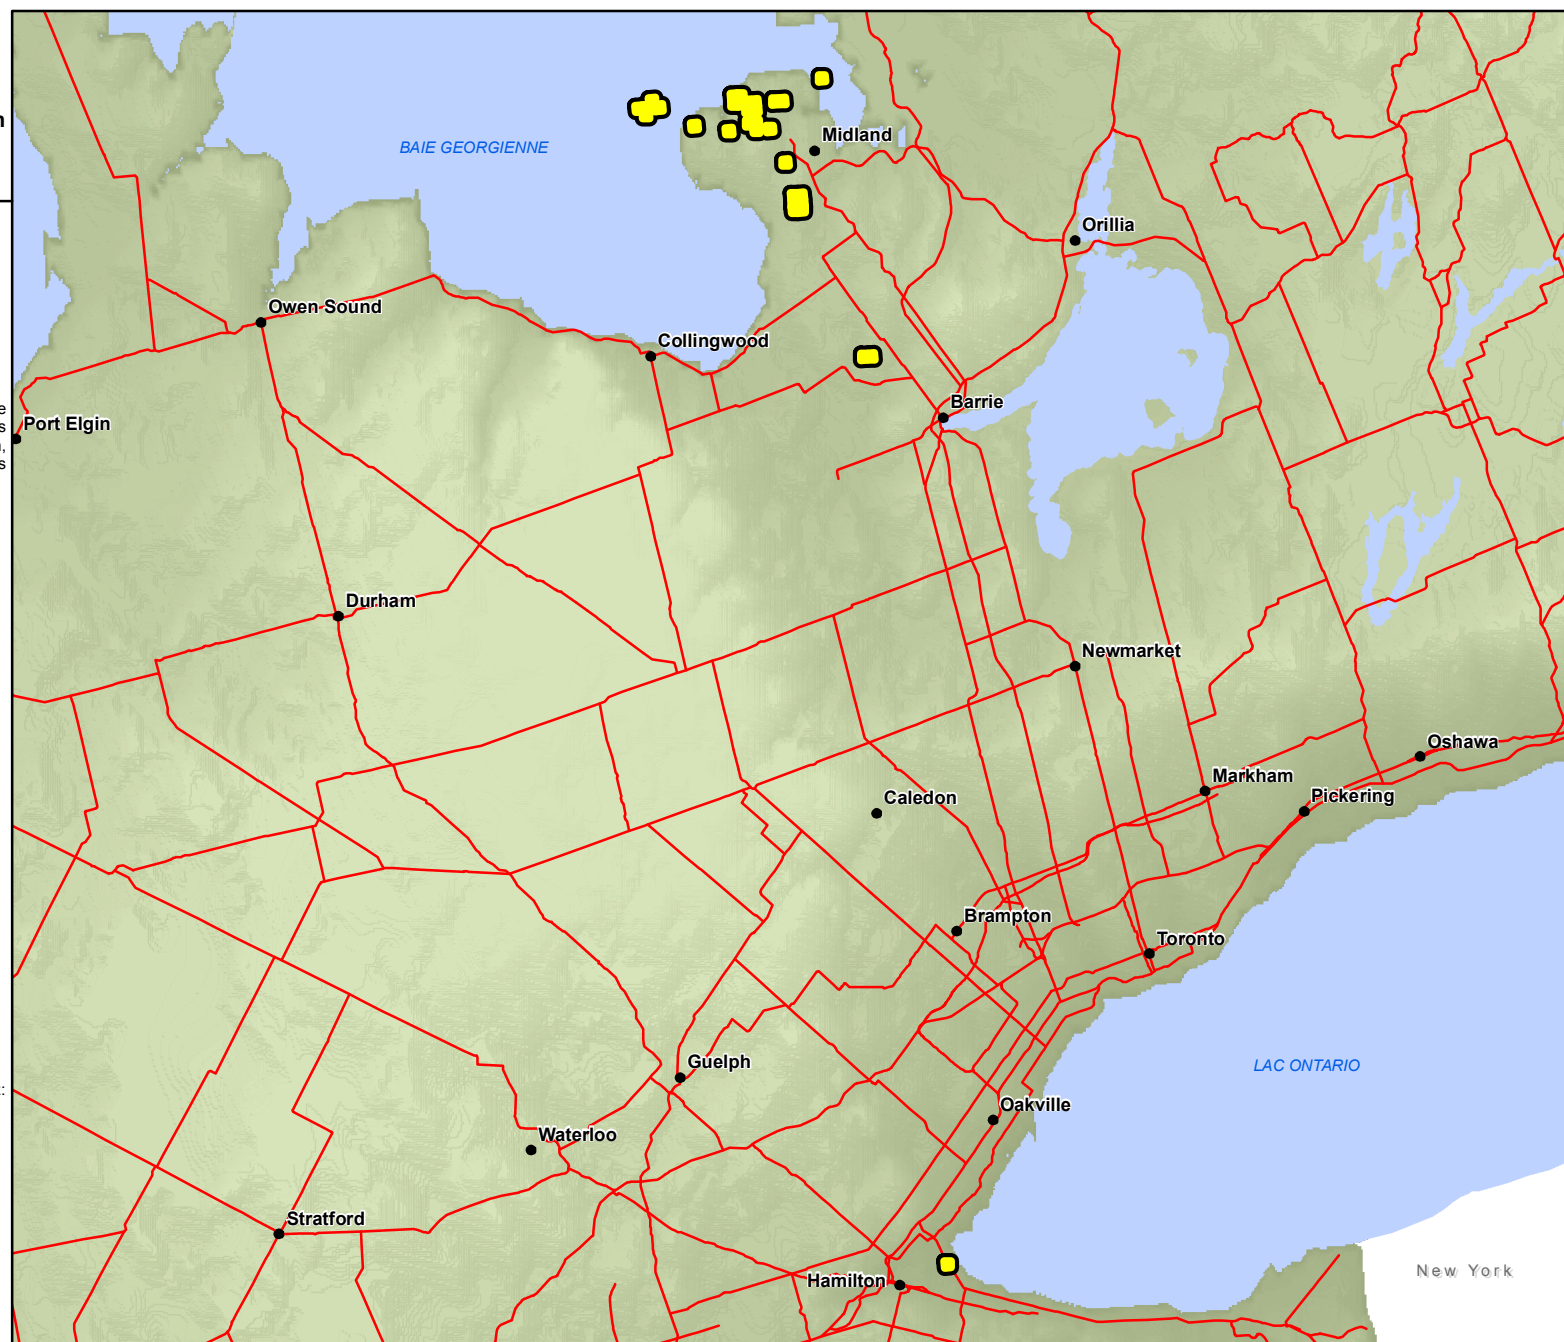

Aristide à rameaux basilaires en Ontario

Comme répertorié par le Centre d'information
sur le patrimoine naturel de l'Ontario en
date du 29 février 2012.

- Communautés
- Routes
- Présence des espèces

Les zones en jaune représentent une présence connue de cette espèce. Dans le cas des animaux, ceci comprend des zones comme des colonies de nidification, des étangs de reproduction, des aires de mise bas et des gîtes d'hivernation. Dans le cas des plantes, il s'agit des endroits où elles croissent naturellement.

Remarque :

La présente carte ne doit pas être considérée comme une
représentation complète et précise des emplacements des
espèces en péril, des routes ou des lieux, ni comme un guide
de navigation. Le ministère des Richesses naturelles de
l'Ontario n'est responsable d'aucune façon de l'utilisation de
cette carte ou de l'information qu'elle contient.