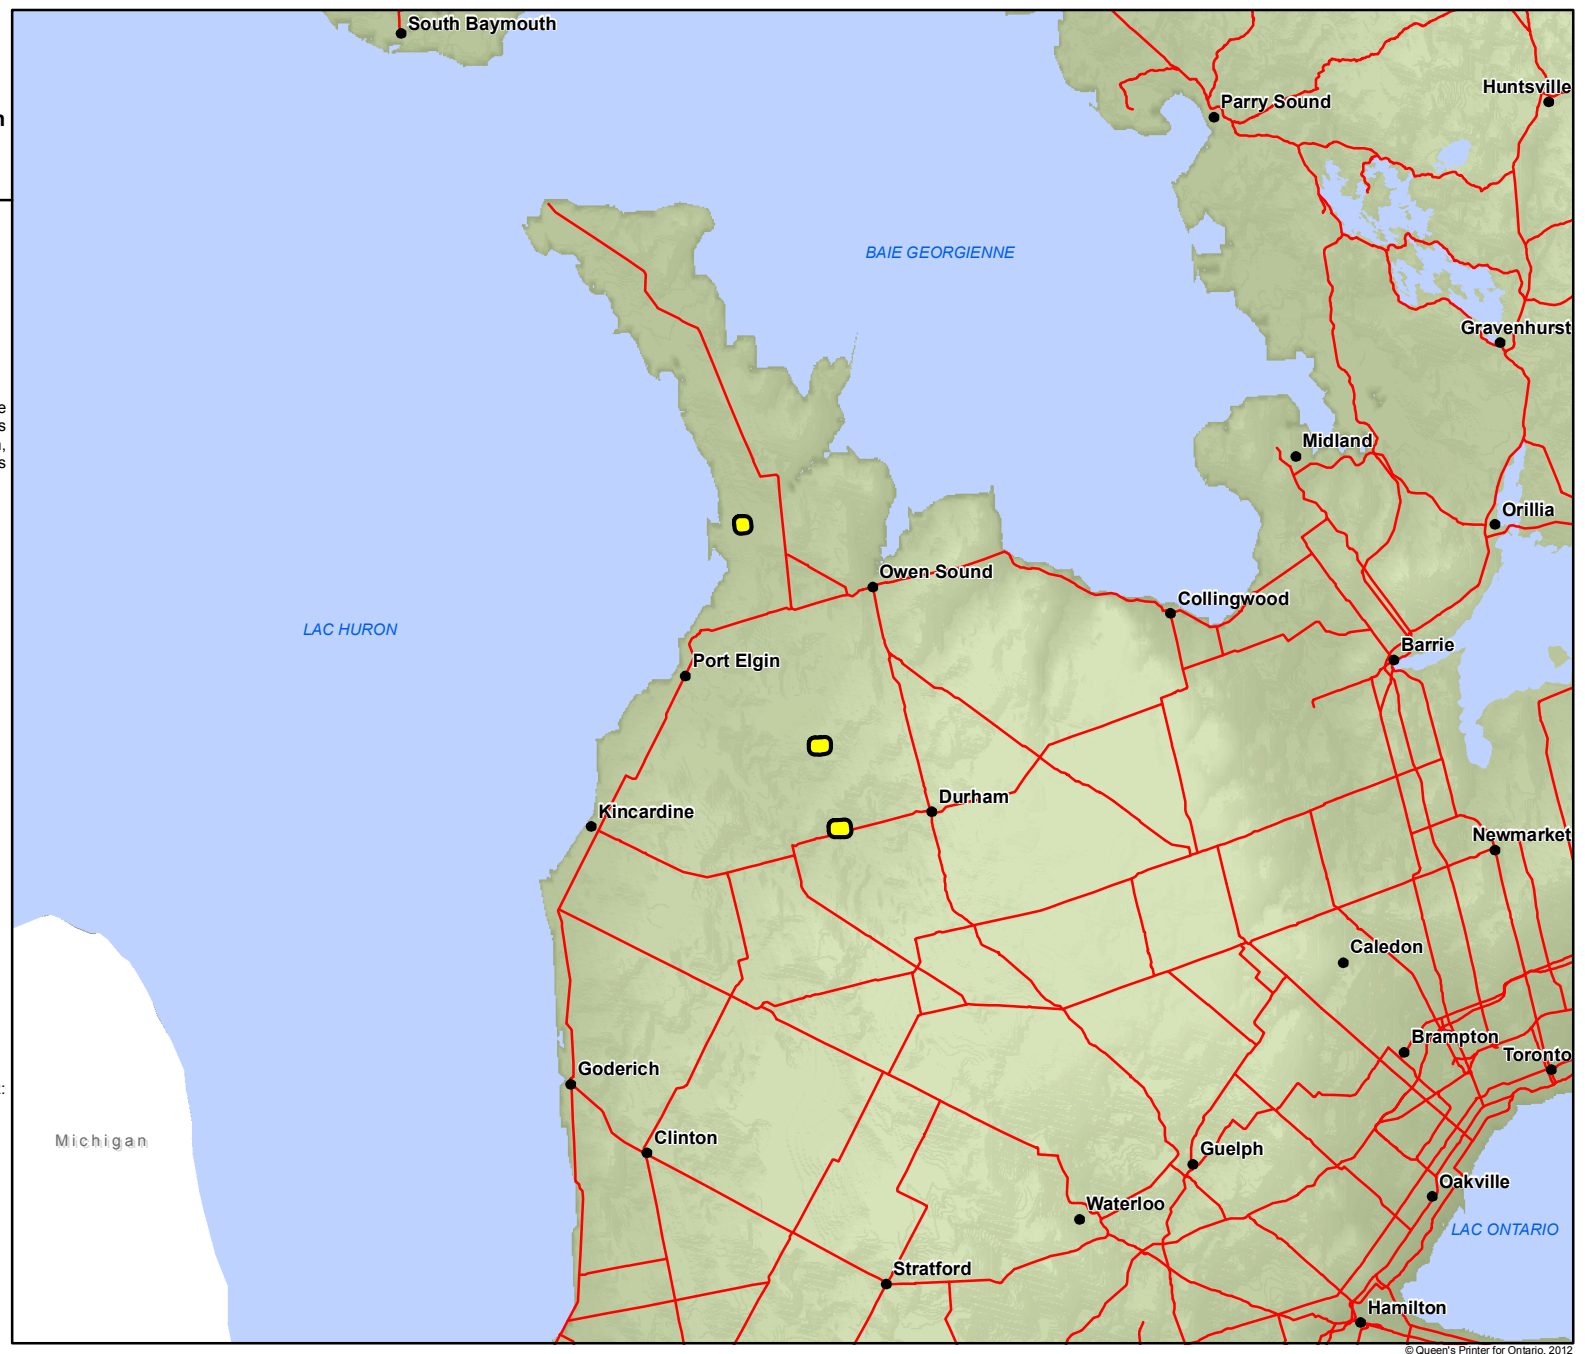

# Haliplide de Hungerford en Ontario

Comme répertorié par le Centre d'information sur le patrimoine naturel de l'Ontario en date du 29 février 2012.

- Communautés
- Routes
- Présence des espèces

Les zones en jaune représentent une présence connue de cette espèce. Dans le cas des animaux, ceci comprend des zones comme des colonies de nidification, des étangs de reproduction, des aires de mise bas et des gîtes d'hivernation. Dans le cas des plantes, il s'agit des endroits où elles croissent naturellement.

0 5 10 20 30 40  
Kilomètres

Pour plus de renseignements sur les espèces en péril, consultez: [ontario.ca/especesenperil](http://ontario.ca/especesenperil)

Pour en savoir plus à propos du Centre d'information sur le patrimoine naturel de l'Ontario, consultez: [nhic.mnr.gov.on.ca](http://nhic.mnr.gov.on.ca)

## Remarque :

La présente carte ne doit pas être considérée comme une représentation complète et précise des emplacements des espèces en péril, des routes ou des lieux, ni comme un guide de navigation. Le ministère des Richesses naturelles de l'Ontario n'est responsable d'aucune façon de l'utilisation de cette carte ou de l'information qu'elle contient.