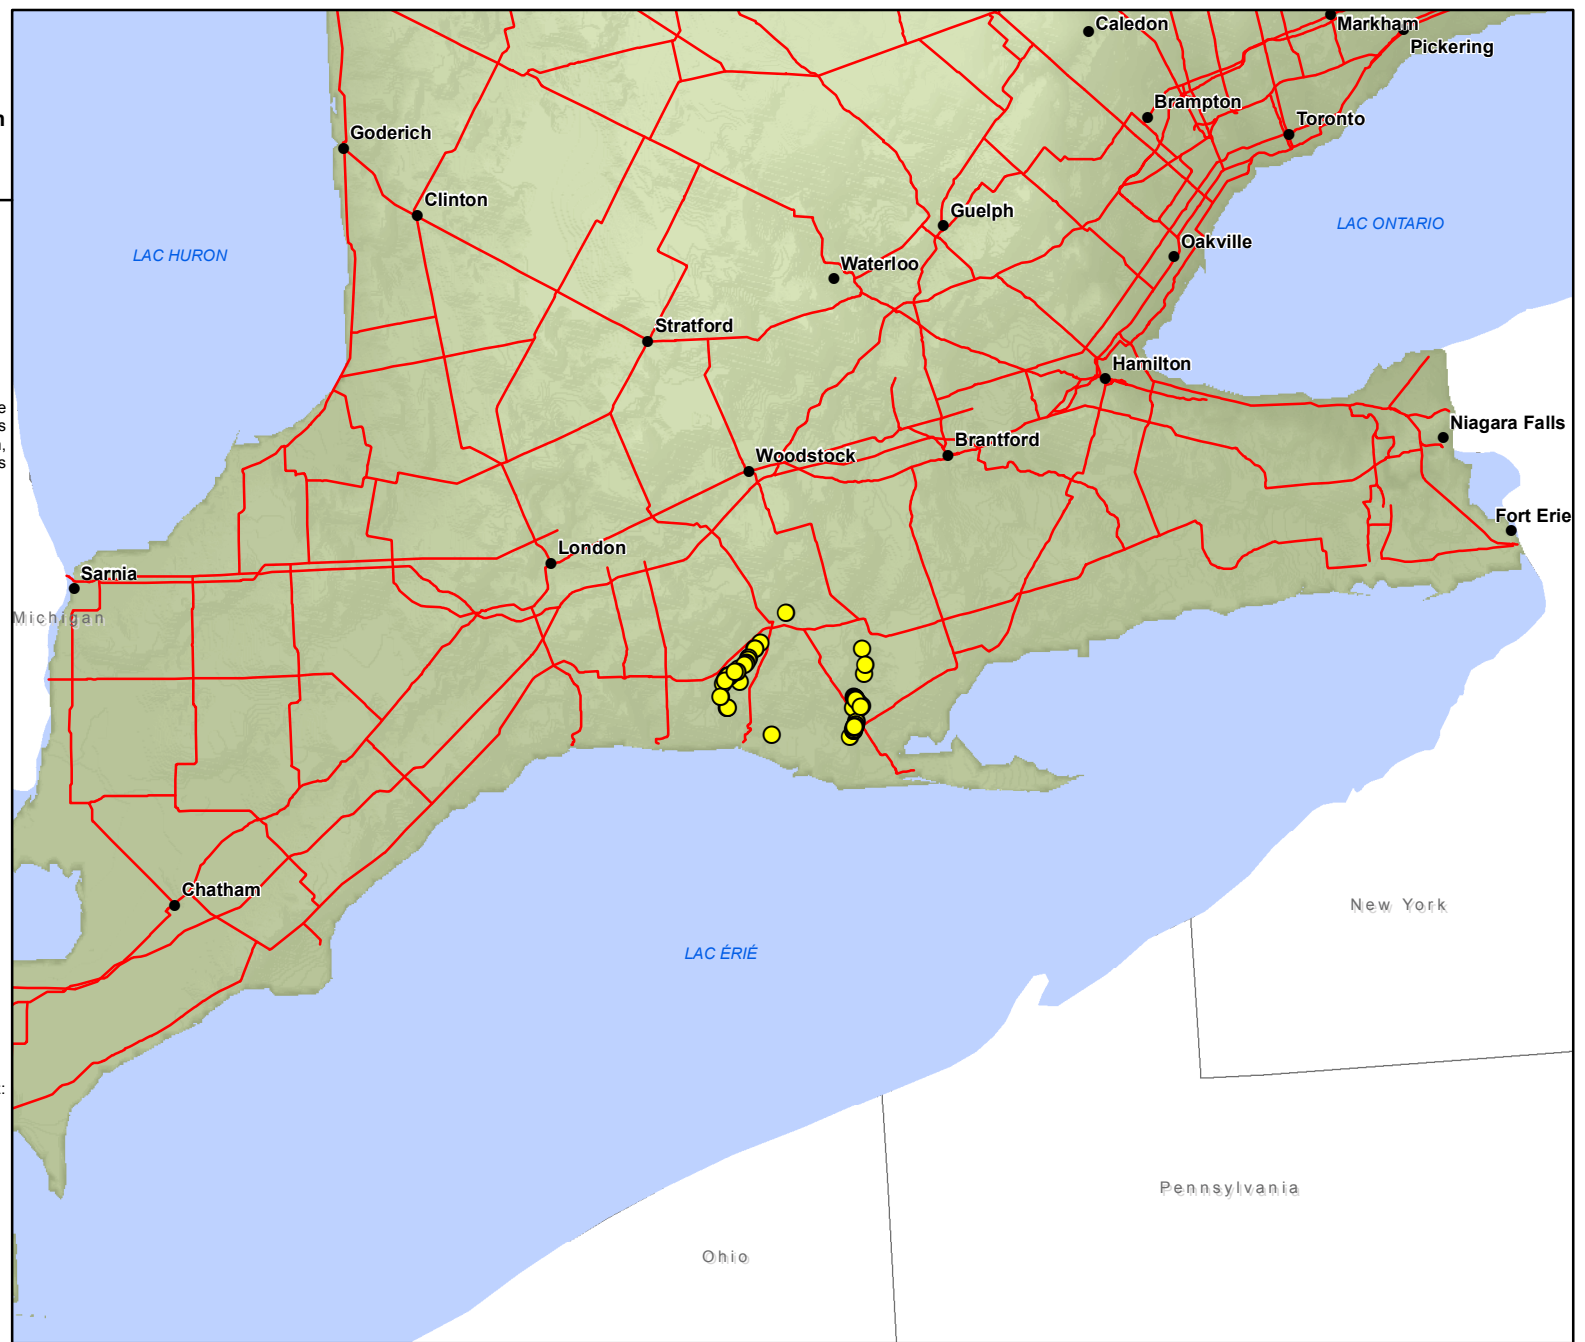

Gomphe de Laura en Ontario

Comme répertorié par le Centre d'information sur le patrimoine naturel de l'Ontario en date du 24 Mai, 2013.

- Communautés
- Routes
- Présence des espèces

Les zones en jaune représentent une présence connue de cette espèce. Dans le cas des animaux, ceci comprend des zones comme des colonies de nidification, des étangs de reproduction, des aires de mise bas et des gîtes d'hivernation. Dans le cas des plantes, il s'agit des endroits où elles croissent naturellement.

Remarque :

La présente carte ne doit pas être considérée comme une représentation complète et précise des emplacements des espèces en péril, des routes ou des lieux, ni comme un guide de navigation. Le ministère des Richesses naturelles de l'Ontario n'est responsable d'aucune façon de l'utilisation de cette carte ou de l'information qu'elle contient.