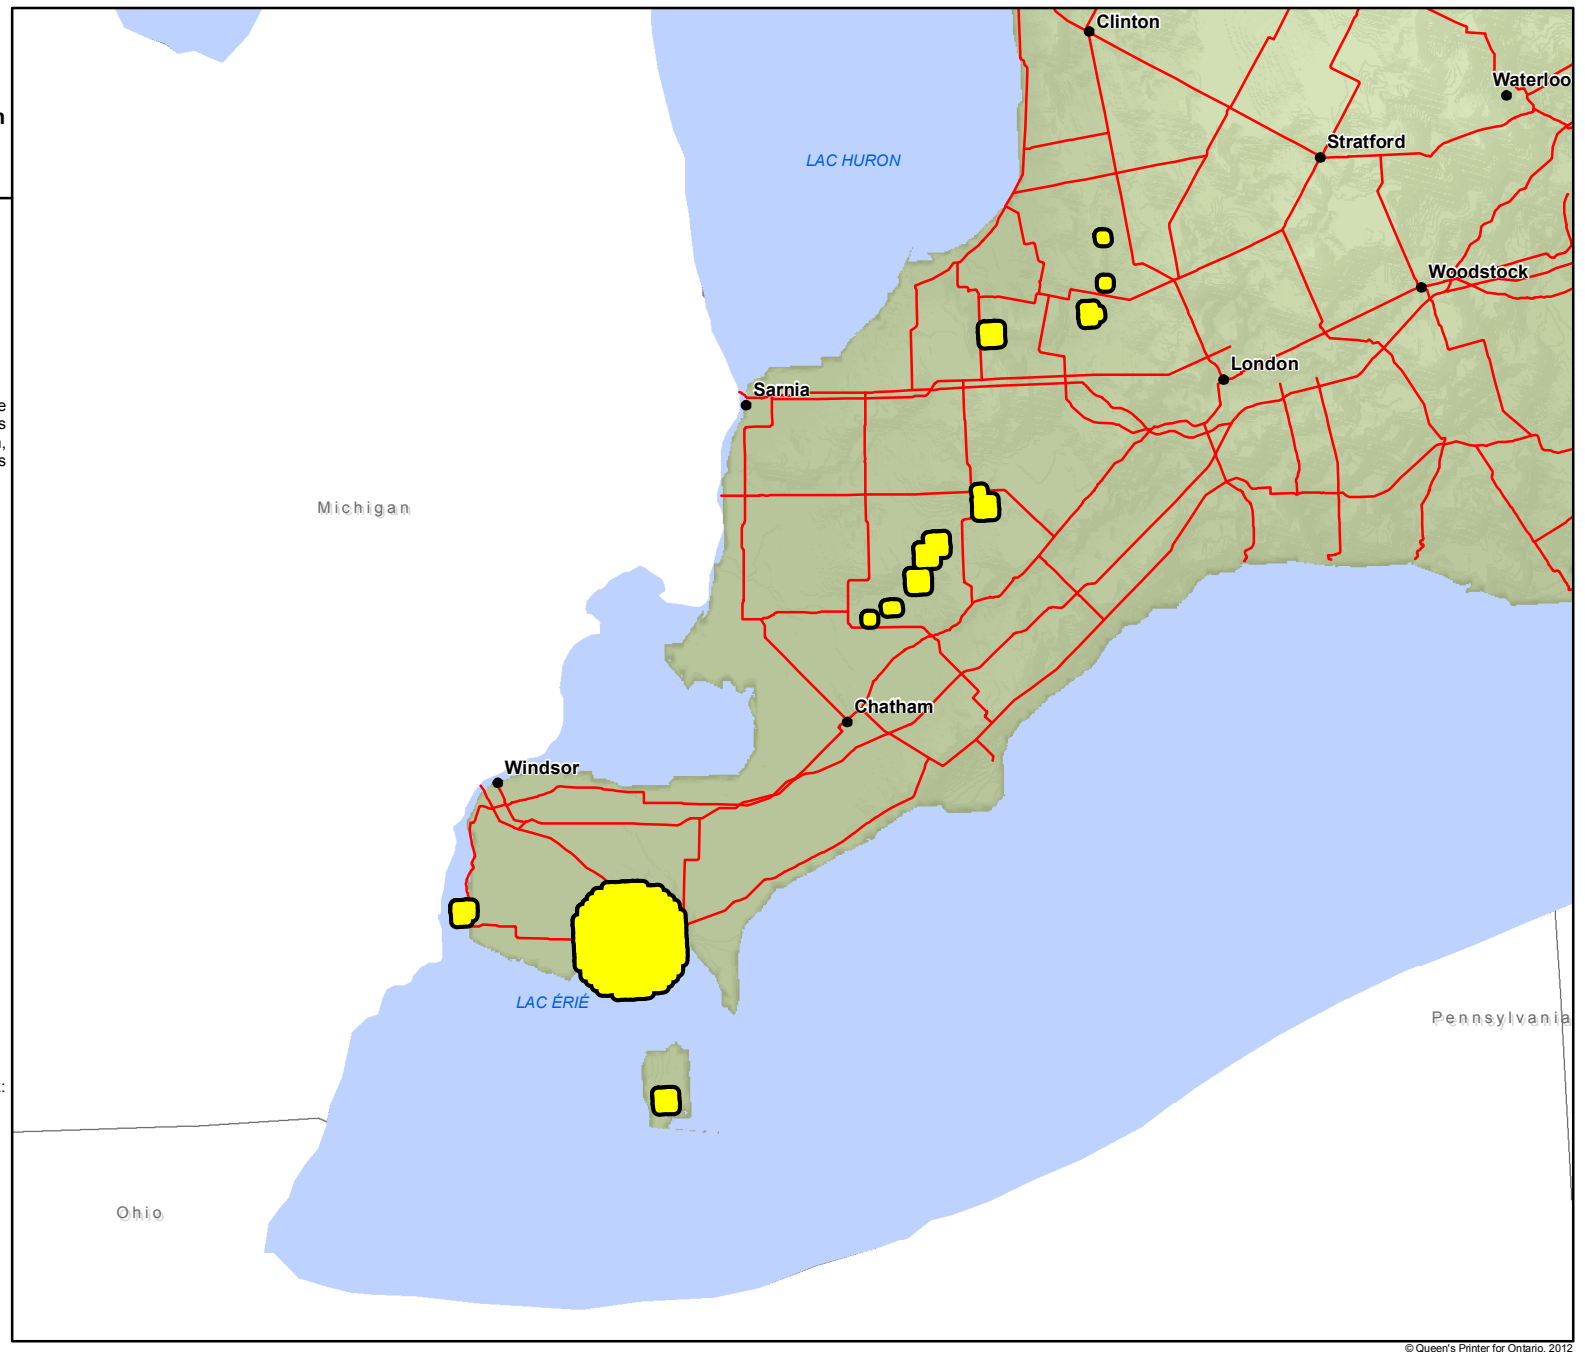

Dysnomie ventre jaune en Ontario

Comme répertorié par le Centre d'information sur le patrimoine naturel de l'Ontario en date du 29 février 2012.

- Communautés
- Routes
- Présence des espèces

Les zones en jaune représentent une présence connue de cette espèce. Dans le cas des animaux, ceci comprend des zones comme des colonies de nidification, des étangs de reproduction, des aires de mise bas et des gîtes d'hivernation. Dans le cas des plantes, il s'agit des endroits où elles croissent naturellement.

0 5 10 20 30 40
Kilomètres

Pour plus de renseignements sur les espèces en péril, consultez: ontario.ca/especesenperil

Pour en savoir plus à propos du Centre d'information sur le patrimoine naturel de l'Ontario, consultez: nhic.mnr.gov.on.ca

Remarque :

La présente carte ne doit pas être considérée comme une représentation complète et précise des emplacements des espèces en péril, des routes ou des lieux, ni comme un guide de navigation. Le ministère des Richesses naturelles de l'Ontario n'est responsable d'aucune façon de l'utilisation de cette carte ou de l'information qu'elle contient.