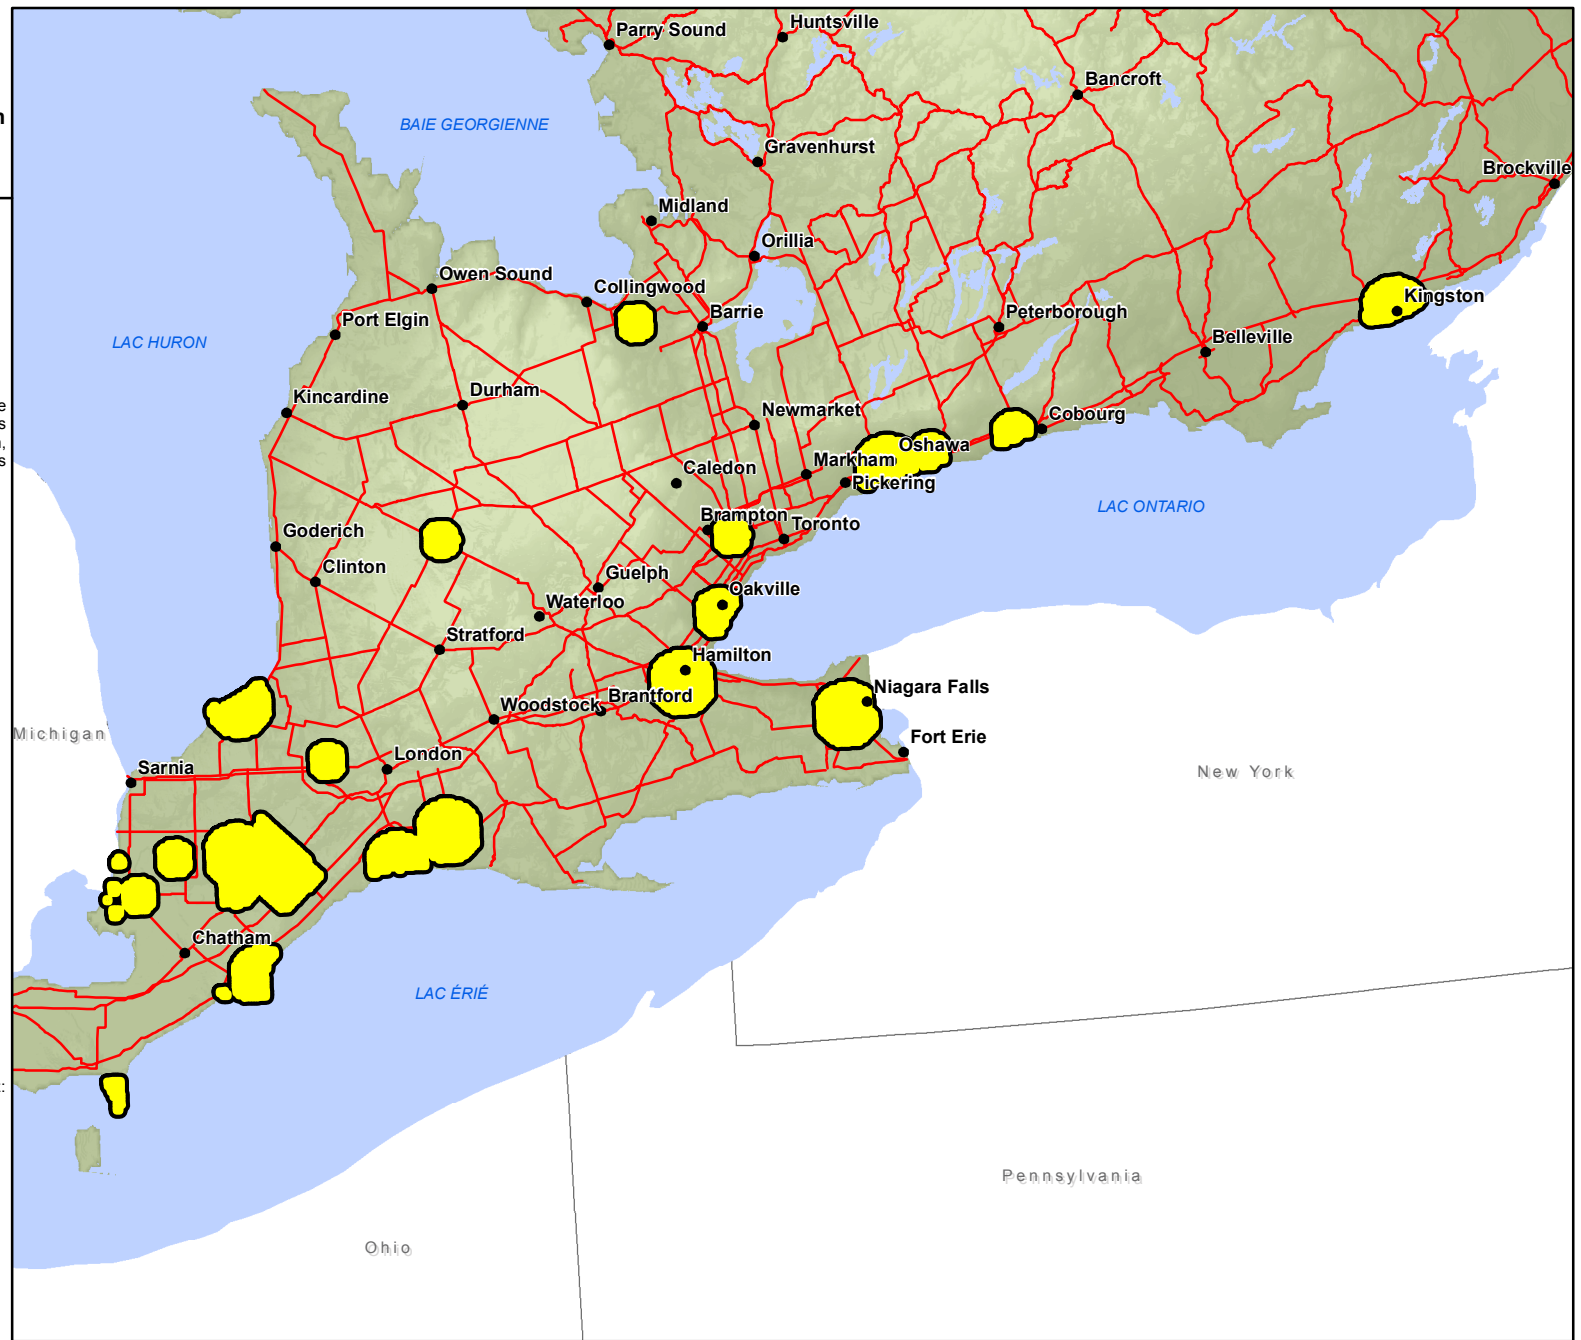

Colin de Virginie en Ontario

Comme répertorié par le Centre d'information sur le patrimoine naturel de l'Ontario en date du 29 février 2012.

- Communautés
- Routes
- Présence des espèces

Les zones en jaune représentent une présence connue de cette espèce. Dans le cas des animaux, ceci comprend des zones comme des colonies de nidification, des étangs de reproduction, des aires de mise bas et des gîtes d'hibernation. Dans le cas des plantes, il s'agit des endroits où elles croissent naturellement.

Remarque :

La présente carte ne doit pas être considérée comme une représentation complète et précise des emplacements des espèces en péril, des routes ou des lieux, ni comme un guide de navigation. Le ministère des Richesses naturelles de l'Ontario n'est responsable d'aucune façon de l'utilisation de cette carte ou de l'information qu'elle contient.