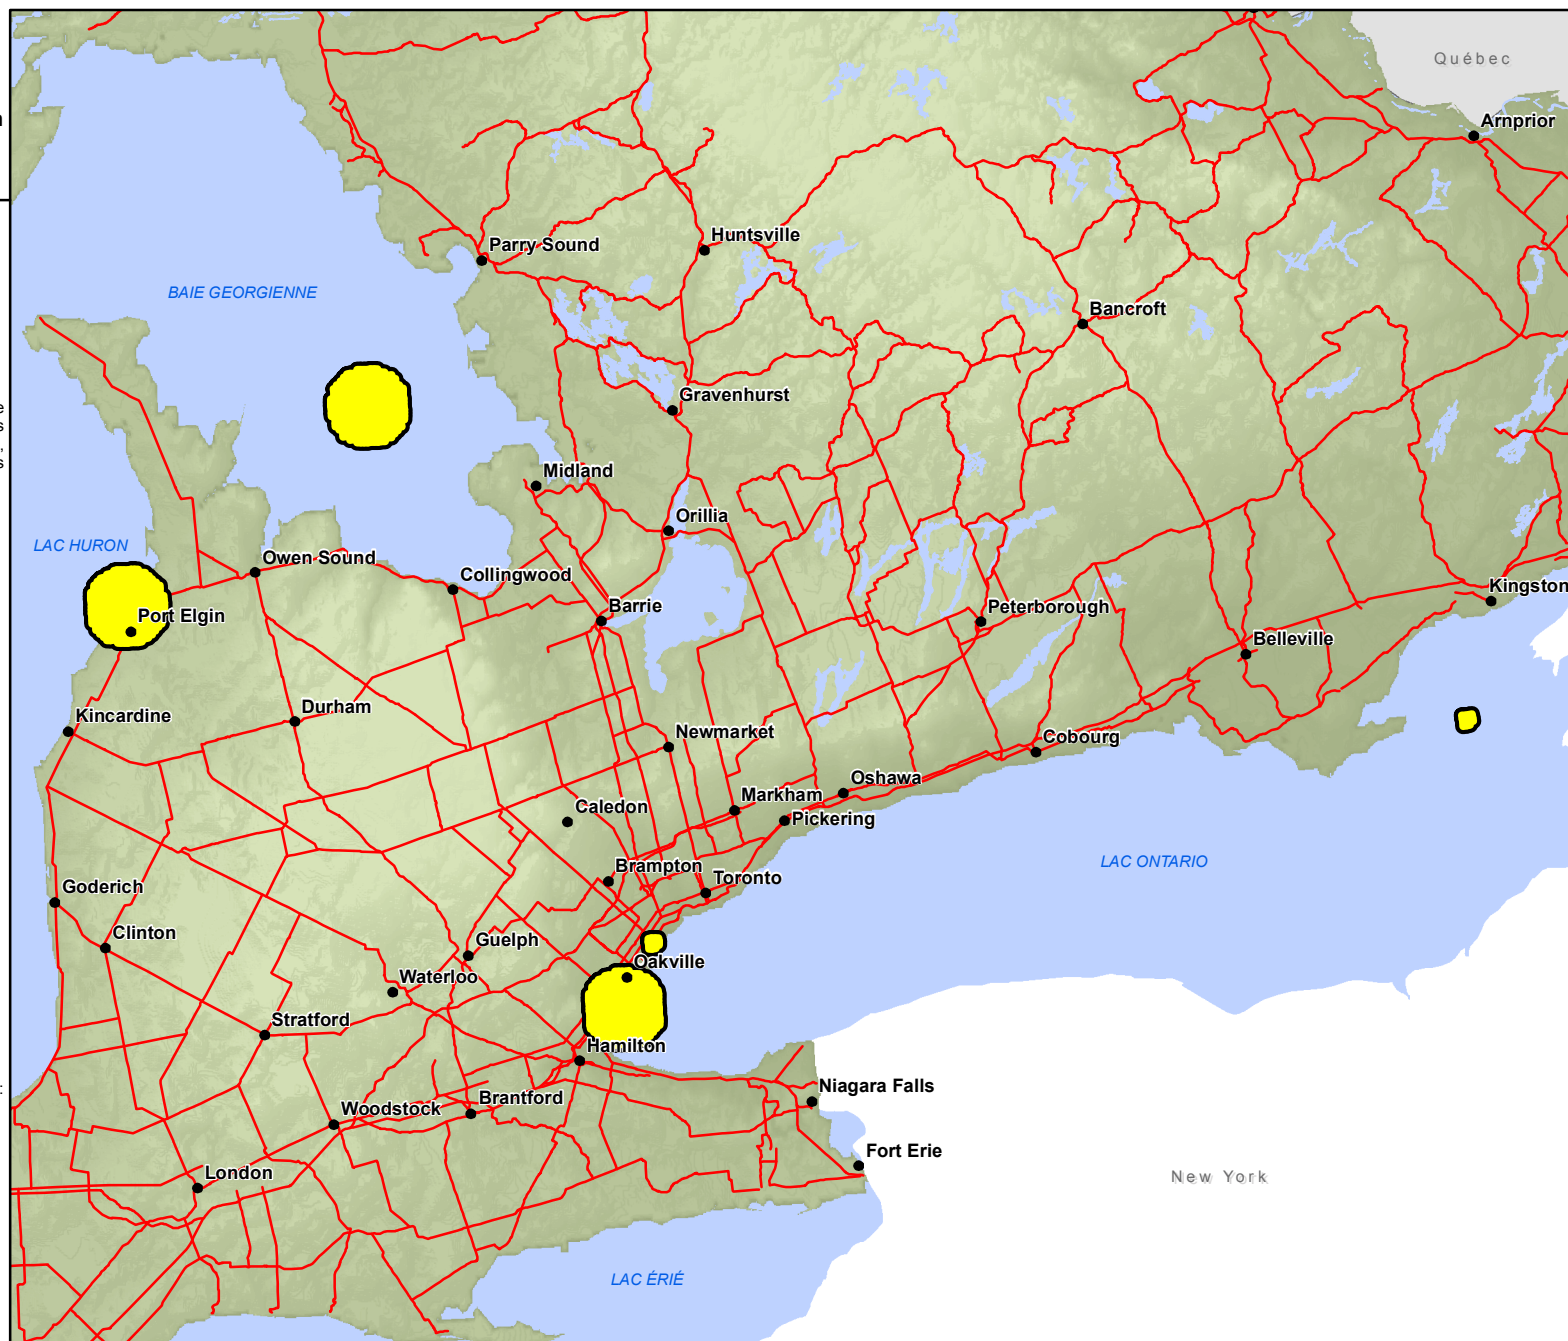

Cisco à museau court en Ontario

Comme répertorié par le Centre d'information sur le patrimoine naturel de l'Ontario en date du 29 février 2012.

- Communautés
- Routes
- Présence des espèces

Les zones en jaune représentent une présence connue de cette espèce. Dans le cas des animaux, ceci comprend des zones comme des colonies de nidification, des étangs de reproduction, des aires de mise bas et des gîtes d'hivernation. Dans le cas des plantes, il s'agit des endroits où elles croissent naturellement.

Remarque :

La présente carte ne doit pas être considérée comme une représentation complète et précise des emplacements des espèces en péril, des routes ou des lieux, ni comme un guide de navigation. Le ministère des Richesses naturelles de l'Ontario n'est responsable d'aucune façon de l'utilisation de cette carte ou de l'information qu'elle contient.