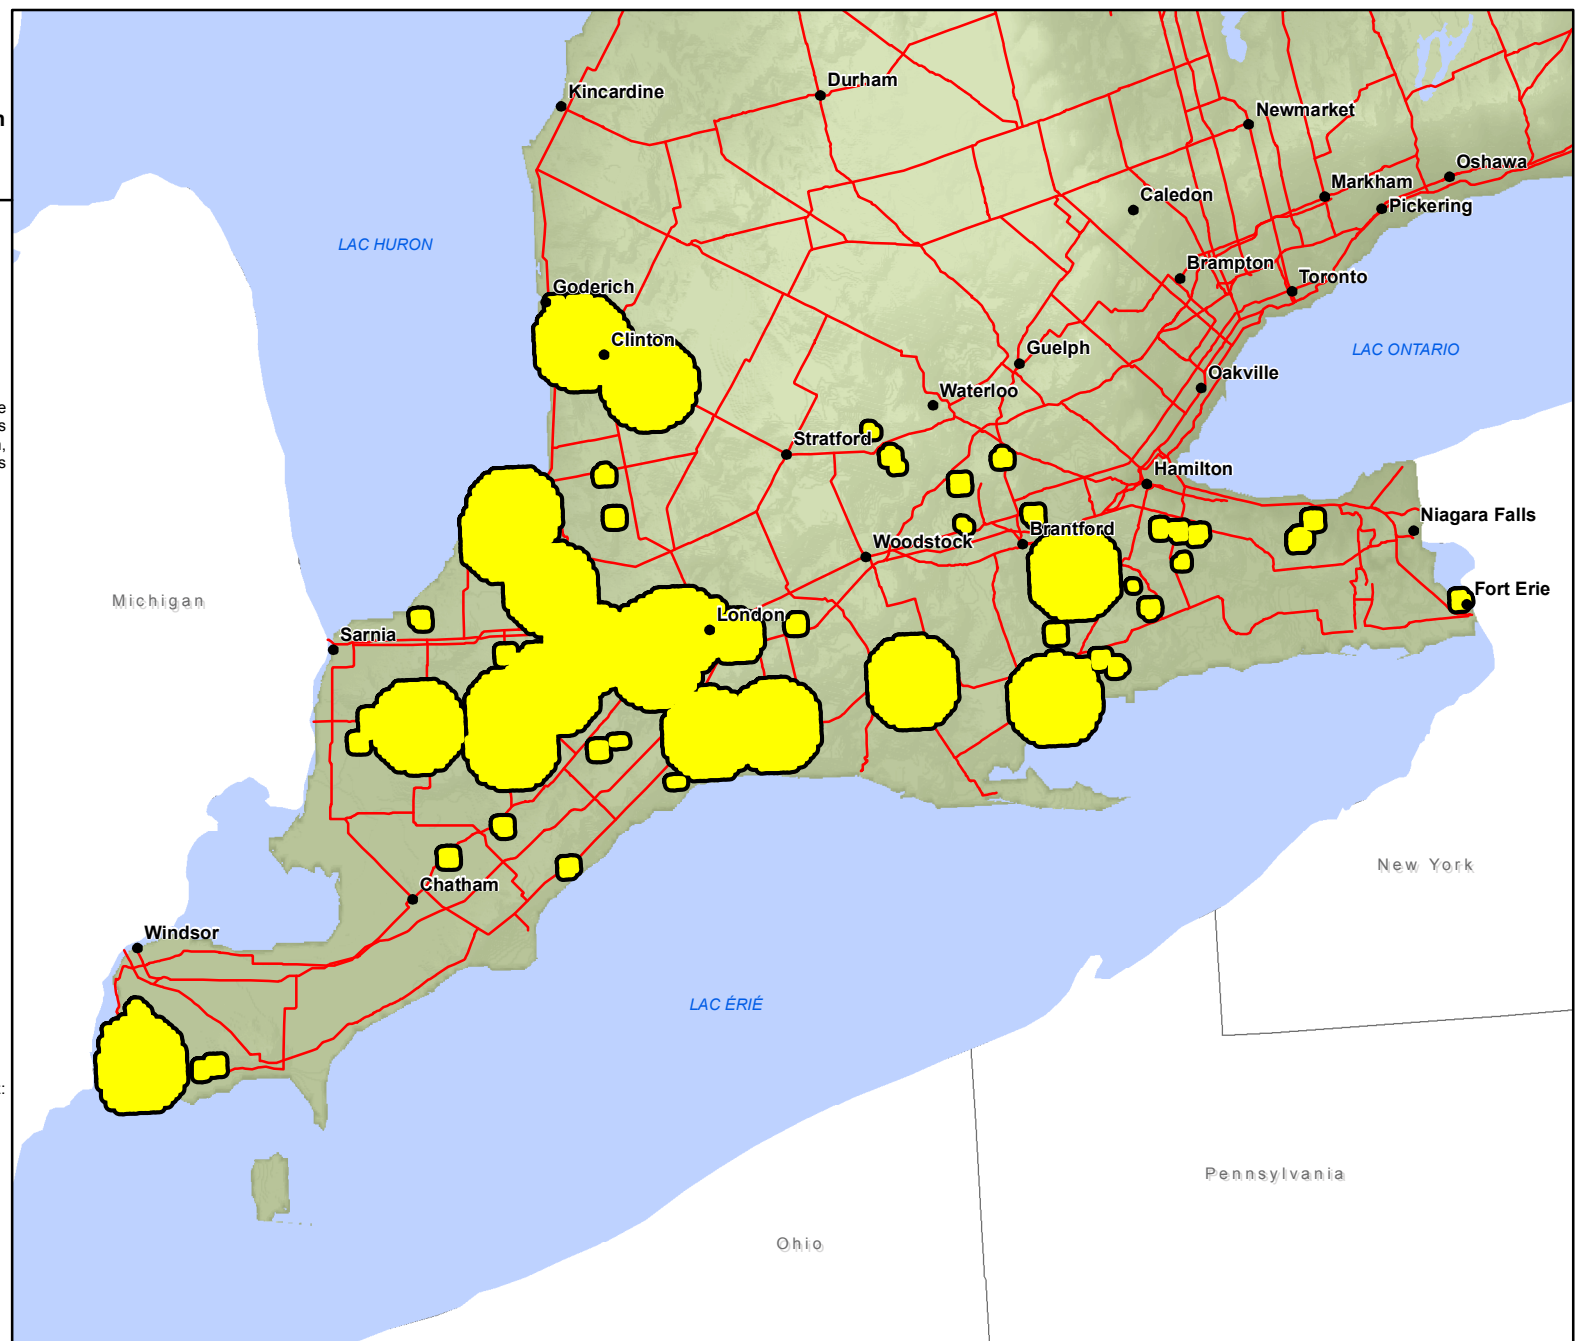

# Arisème dragon en Ontario

Comme répertorié par le Centre d'information sur le patrimoine naturel de l'Ontario en date du 29 février 2012.

- Communautés
- Routes
- Présence des espèces

Les zones en jaune représentent une présence connue de cette espèce. Dans le cas des animaux, ceci comprend des zones comme des colonies de nidification, des étangs de reproduction, des aires de mise bas et des gîtes d'hivernation. Dans le cas des plantes, il s'agit des endroits où elles croissent naturellement.

## Remarque :

La présente carte ne doit pas être considérée comme une représentation complète et précise des emplacements des espèces en péril, des routes ou des lieux, ni comme un guide de navigation. Le ministère des Richesses naturelles de l'Ontario n'est responsable d'aucune façon de l'utilisation de cette carte ou de l'information qu'elle contient.