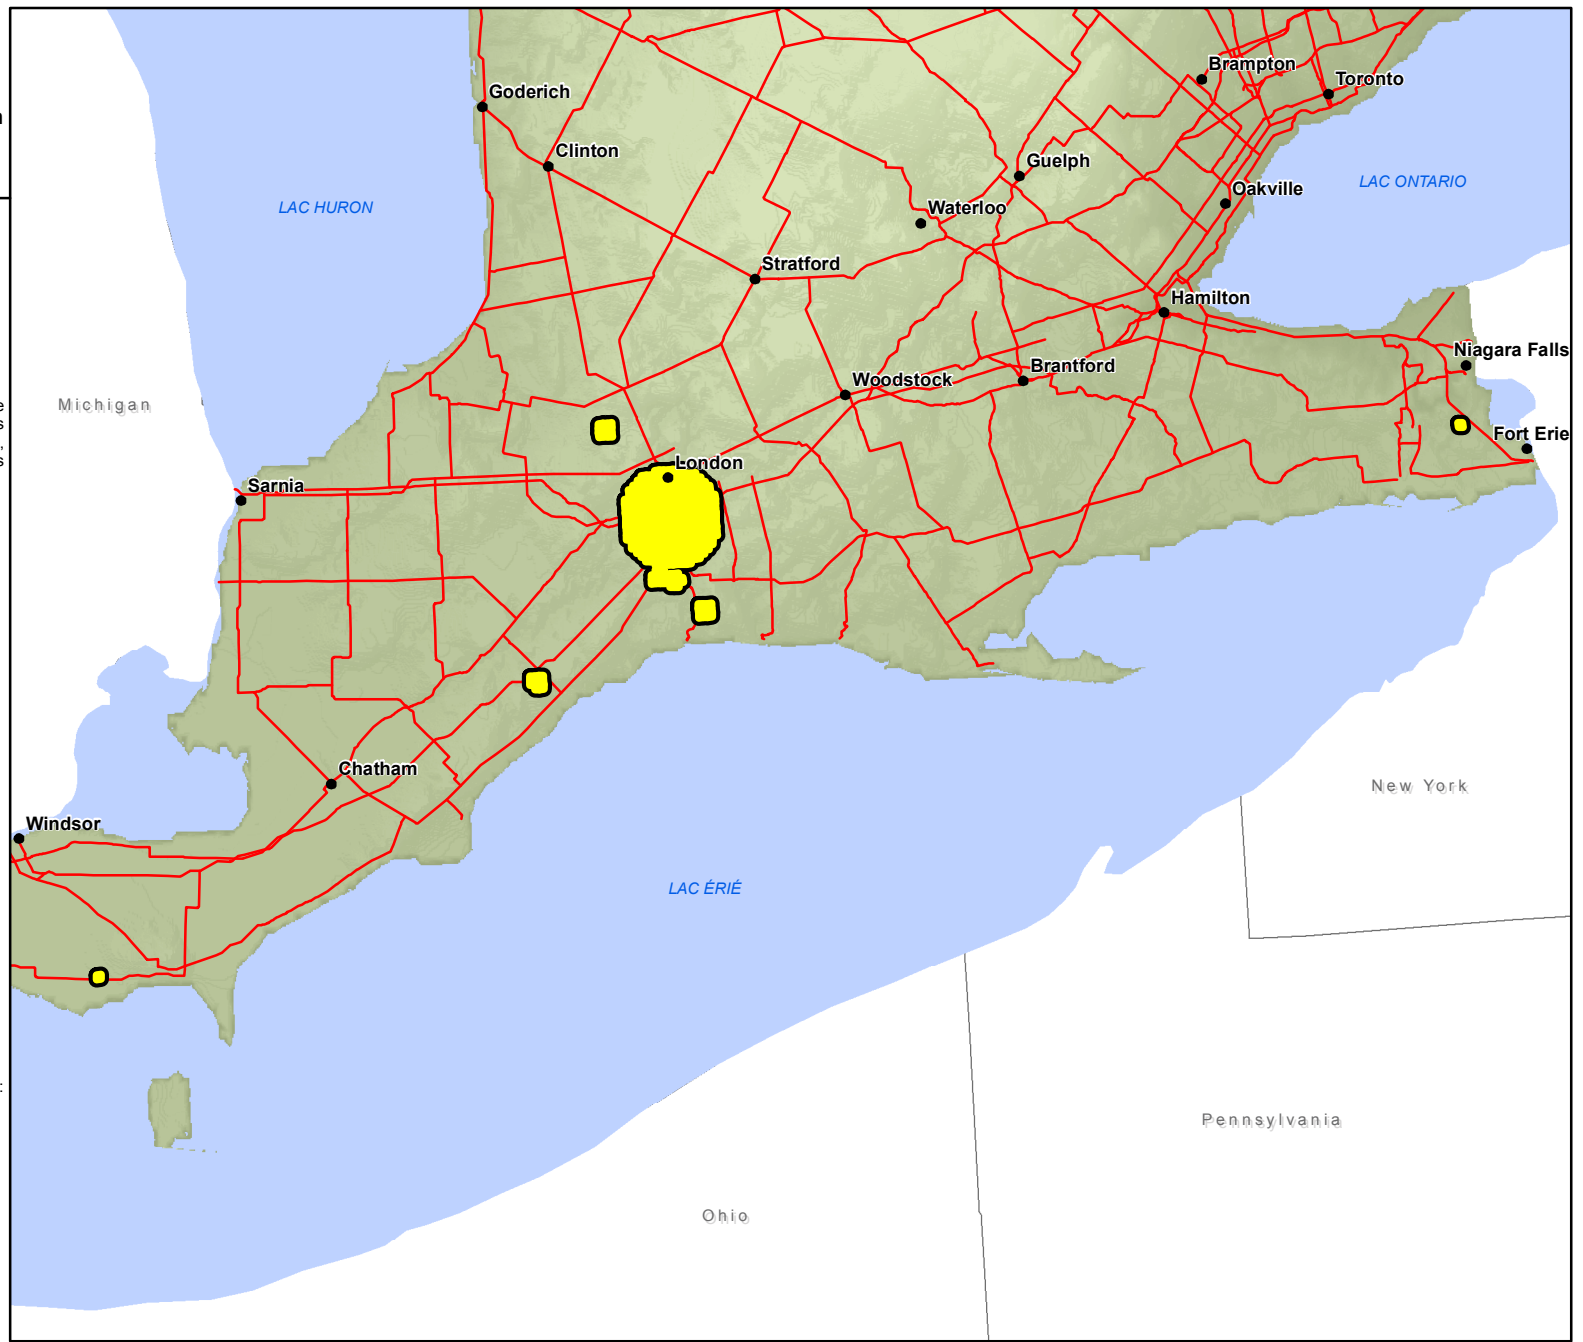

Andersonie charmante en Ontario

Comme répertorié par le Centre d'information sur le patrimoine naturel de l'Ontario en date du 29 février 2012.

- Communautés
- Routes
- Présence des espèces

Les zones en jaune représentent une présence connue de cette espèce. Dans le cas des animaux, ceci comprend des zones comme des colonies de nidification, des étangs de reproduction, des aires de mise bas et des gîtes d'hivernation. Dans le cas des plantes, il s'agit des endroits où elles croissent naturellement.

Remarque :

La présente carte ne doit pas être considérée comme une représentation complète et précise des emplacements des espèces en péril, des routes ou des lieux, ni comme un guide de navigation. Le ministère des Richesses naturelles de l'Ontario n'est responsable d'aucune façon de l'utilisation de cette carte ou de l'information qu'elle contient.