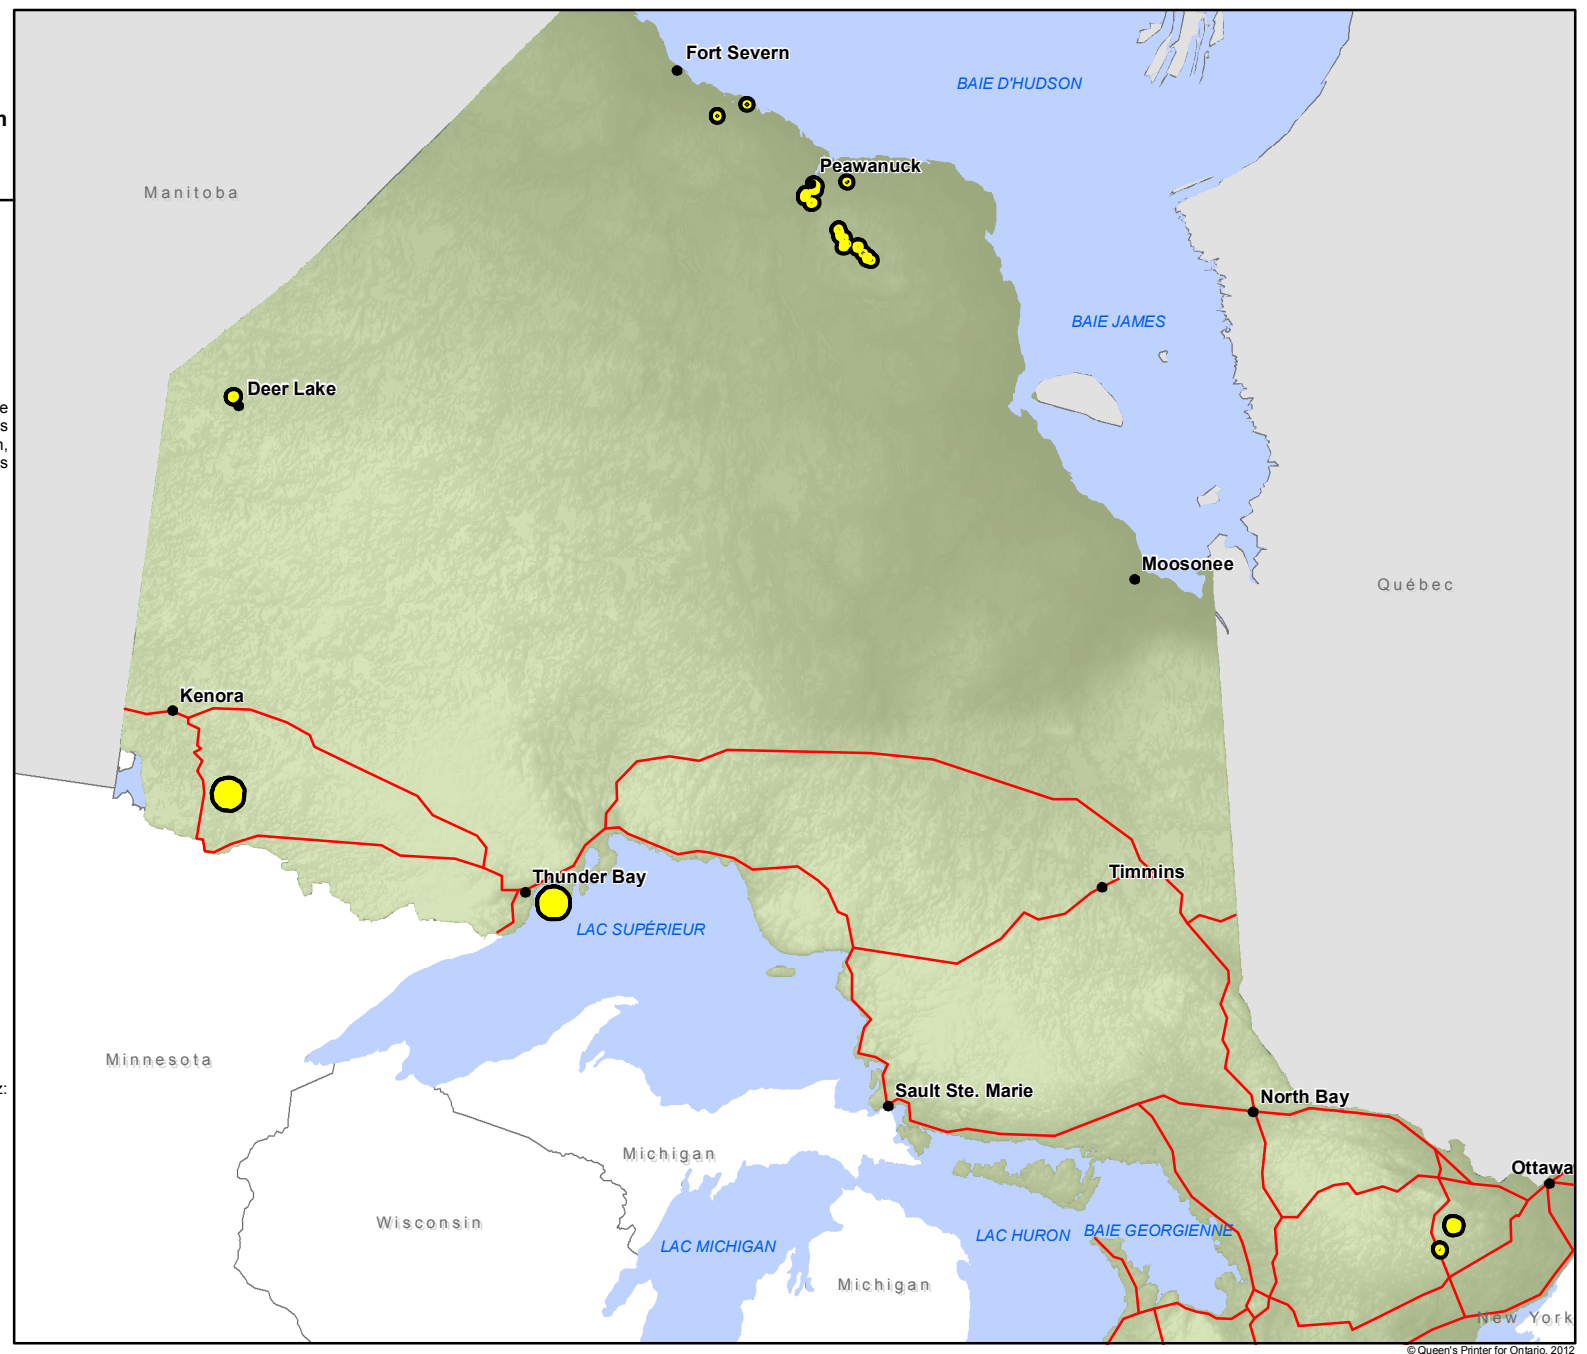

Aigle royal en Ontario

Comme répertorié par le Centre d'information sur le patrimoine naturel de l'Ontario en date du 29 février 2012.

- Communautés
- Routes
- Présence des espèces

Les zones en jaune représentent une présence connue de cette espèce. Dans le cas des animaux, ceci comprend des zones comme des colonies de nidification, des étangs de reproduction, des aires de mise bas et des gîtes d'hivernation. Dans le cas des plantes, il s'agit des endroits où elles croissent naturellement.

Remarque :

La présente carte ne doit pas être considérée comme une représentation complète et précise des emplacements des espèces en péril, des routes ou des lieux, ni comme un guide de navigation. Le ministère des Richesses naturelles de l'Ontario n'est responsable d'aucune façon de l'utilisation de cette carte ou de l'information qu'elle contient.