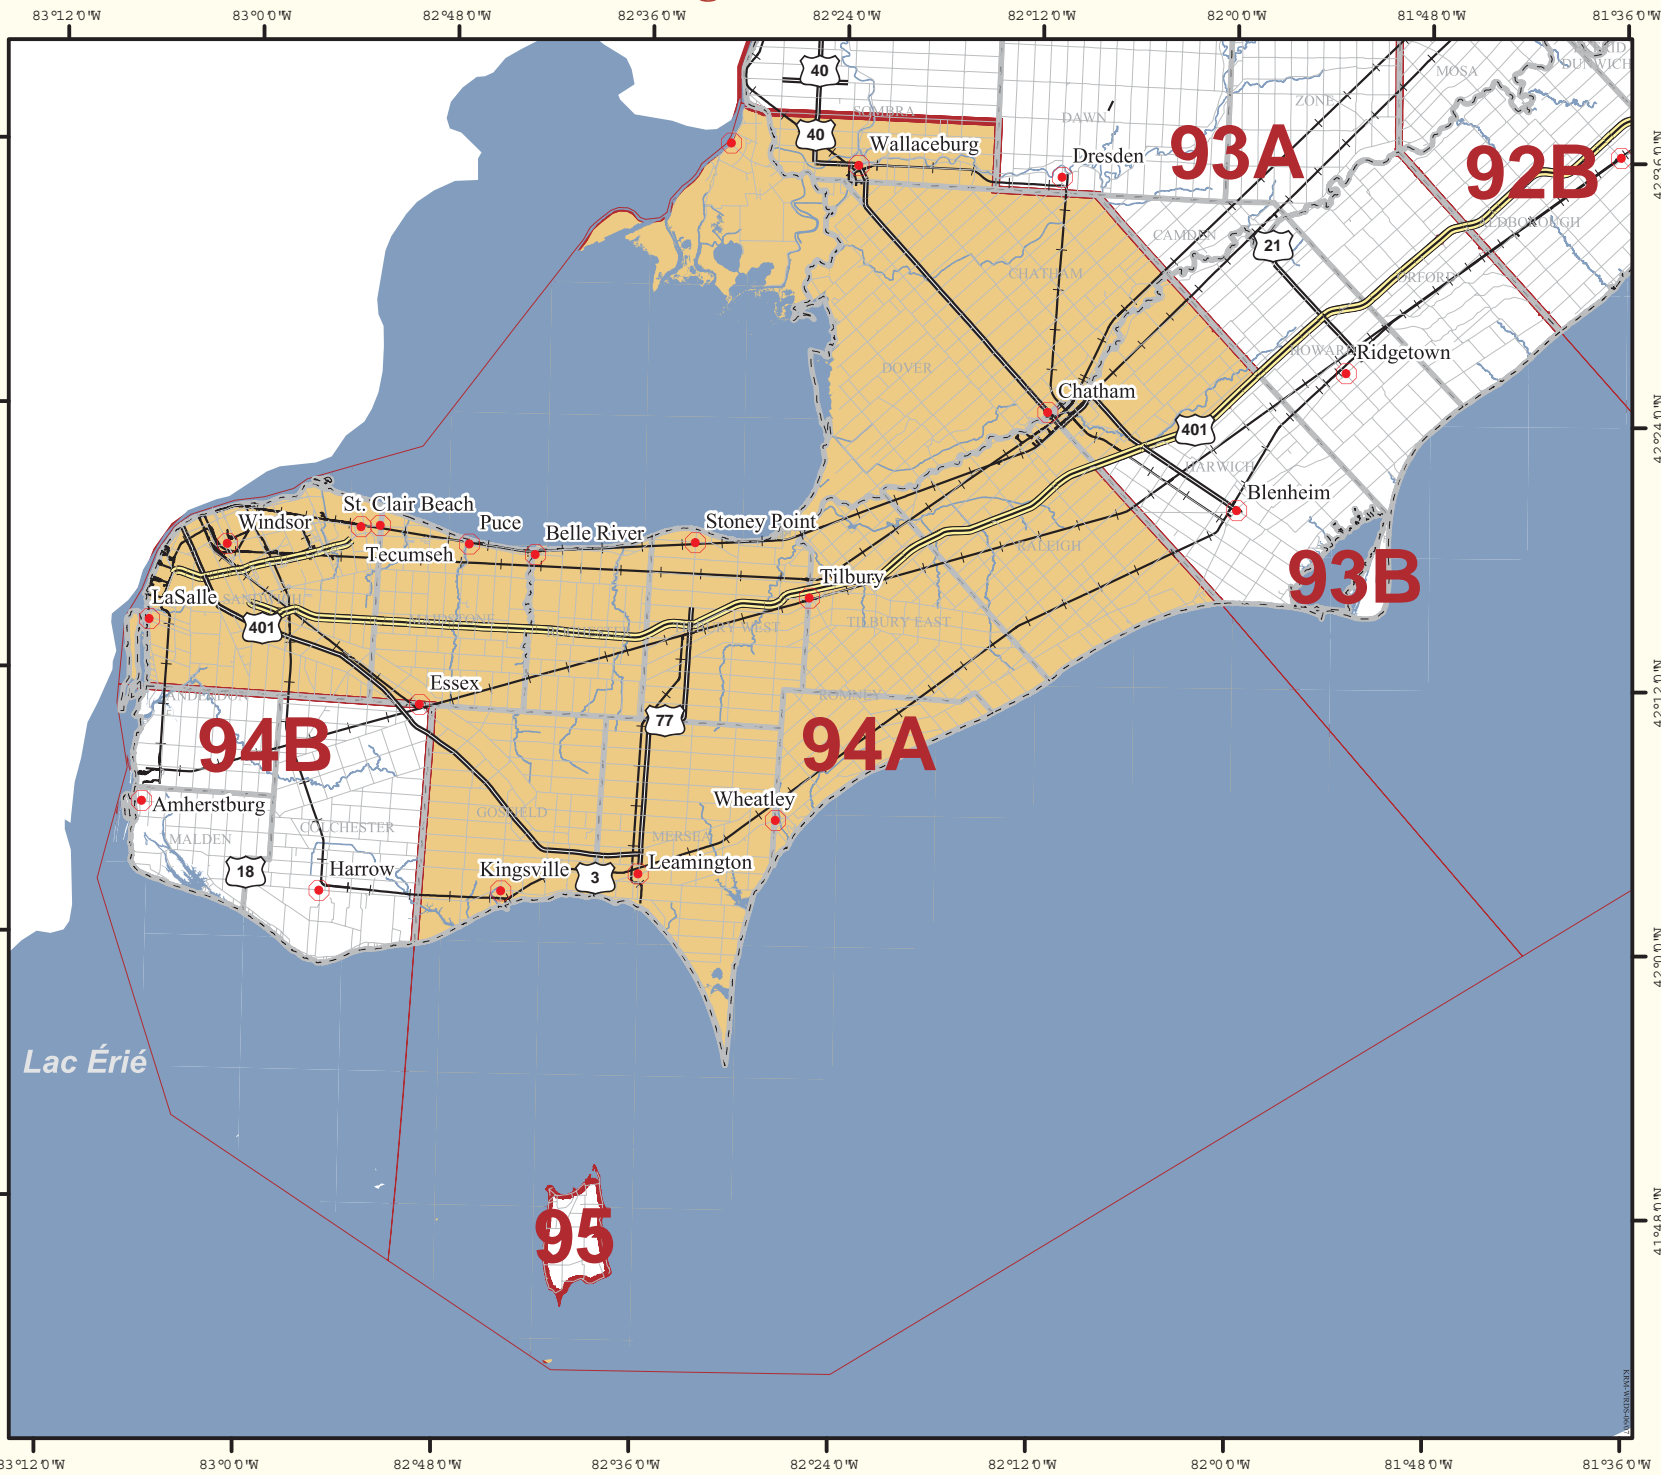

Unité de gestion de la faune - 94A

- Légende**
- Peuplements
 - Limites d'un canton
 - Route provinciale
 - Route municipale
 - Route secondaire
 - + Ligne de chemin de fer
 - Lacs
 - Rivières et ruisseaux
 - Limites approximatives de l'UGF
 - UGF d'intérêt

© 2007, Imprimeur de la Reine pour l'Ontario

Cette carte a été réalisée par le ministère des Richesses naturelles uniquement à des fins de renseignements, de consultation et de discussion. Le ministère n'en garantit pas l'exactitude et n'assume aucune responsabilité relativement à toute conséquence que pourrait entraîner l'utilisation de la carte ou la confiance mise en l'information qu'elle contient.

On pourra connaître les limites exactes en s'adressant au ministère des Richesses naturelles.