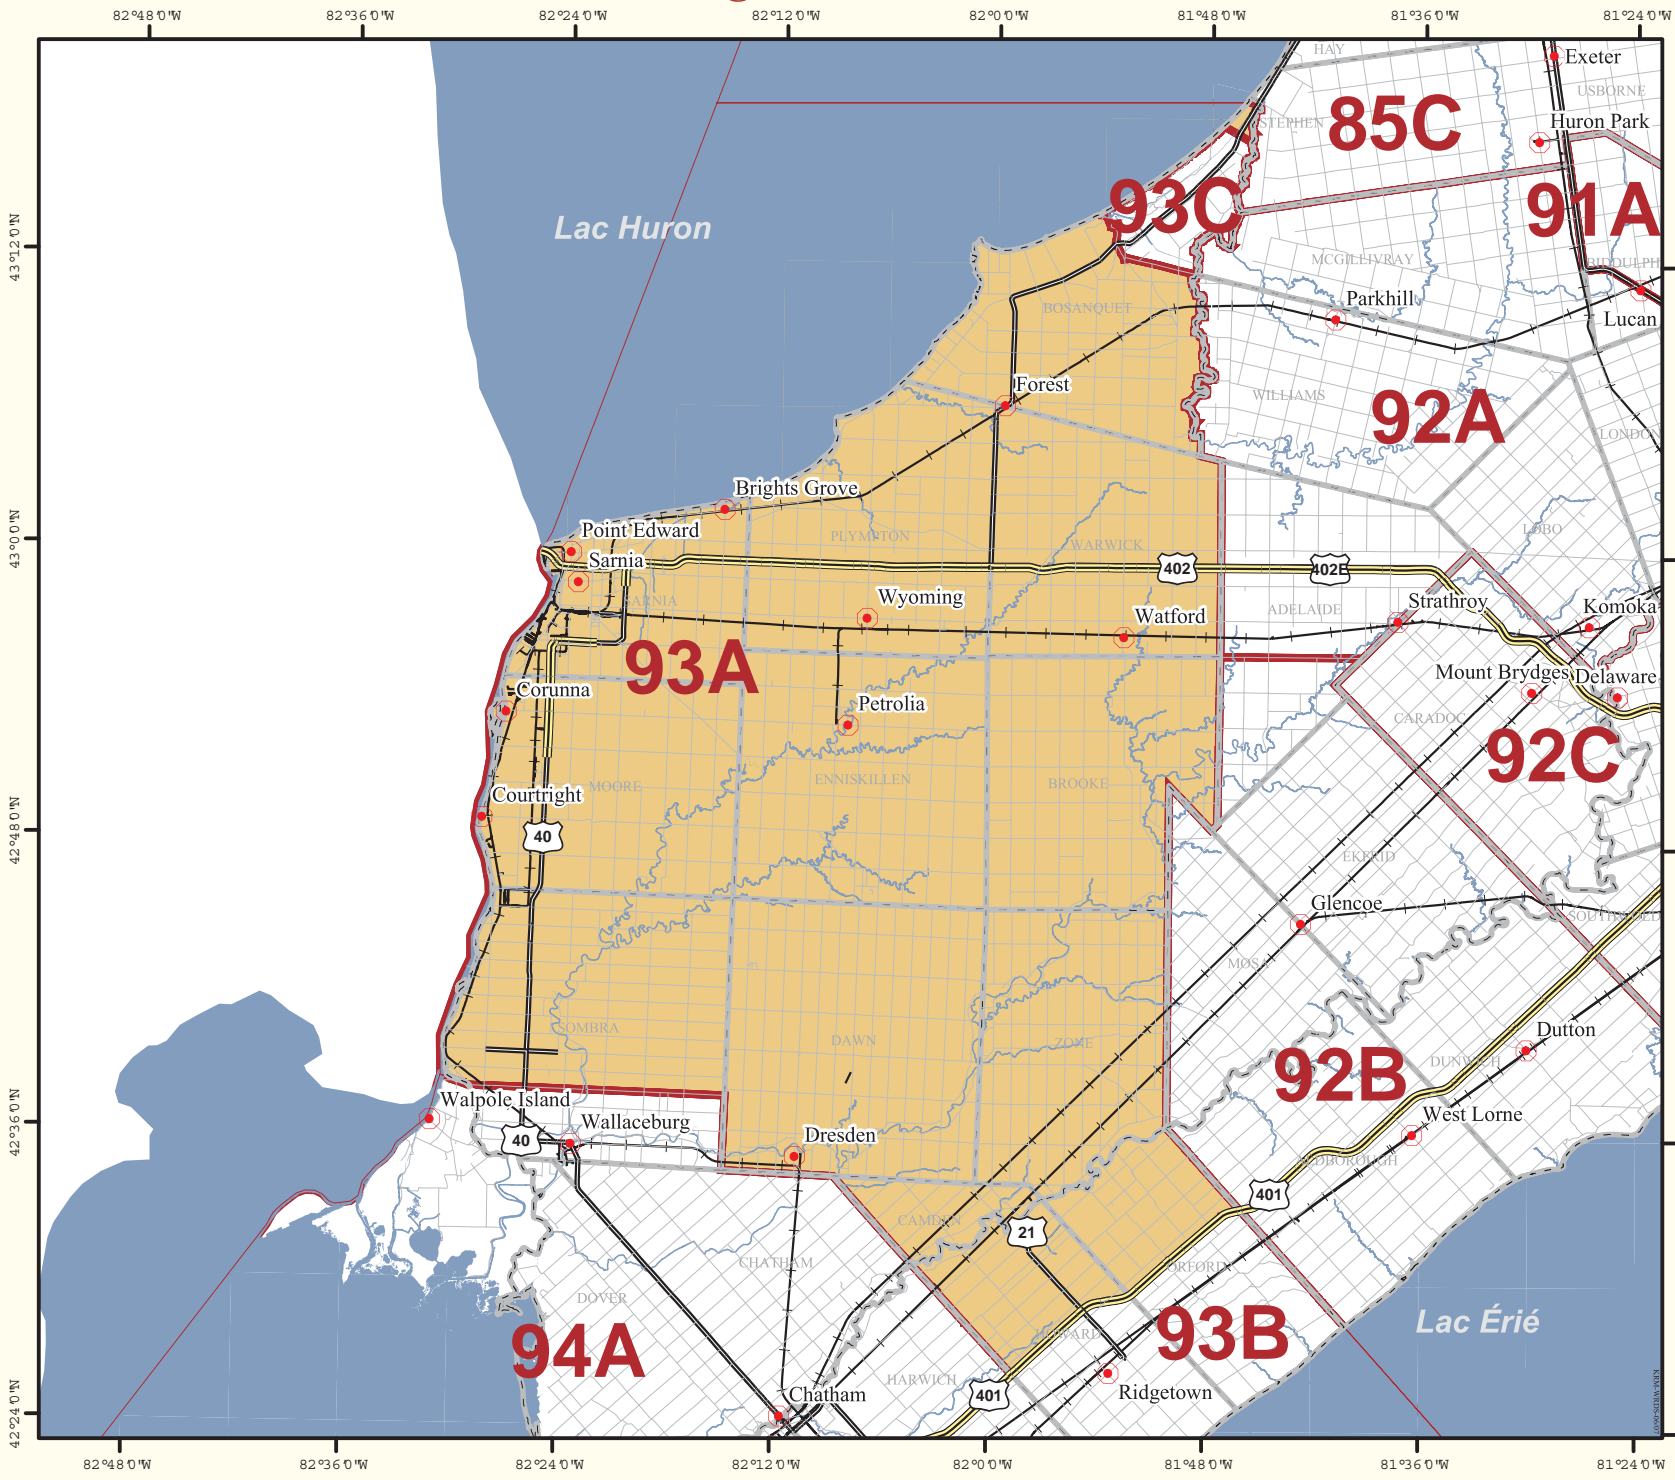

Unité de gestion de la faune - 93A

Légende

- Peuplements
- Limites d'un canton
- Route provinciale
- Route municipale
- Route secondaire
- Ligne de chemin de fer
- Lacs
- Rivières et ruisseaux
- Limites approximatives de l'UGF
- UGF d'intérêt

0 2.5 5
Kilomètres

© 2007, Imprimeur de la Reine pour l'Ontario

Cette carte a été réalisée par le ministère des Richesses naturelles uniquement à des fins de renseignements, de consultation et de discussion. Le ministère n'en garantit pas l'exactitude et n'assume aucune responsabilité relativement à toute conséquence que pourrait entraîner l'utilisation de la carte ou la confiance mise en l'information qu'elle contient.

On pourra connaître les limites exactes en s'adressant au ministère des Richesses naturelles.