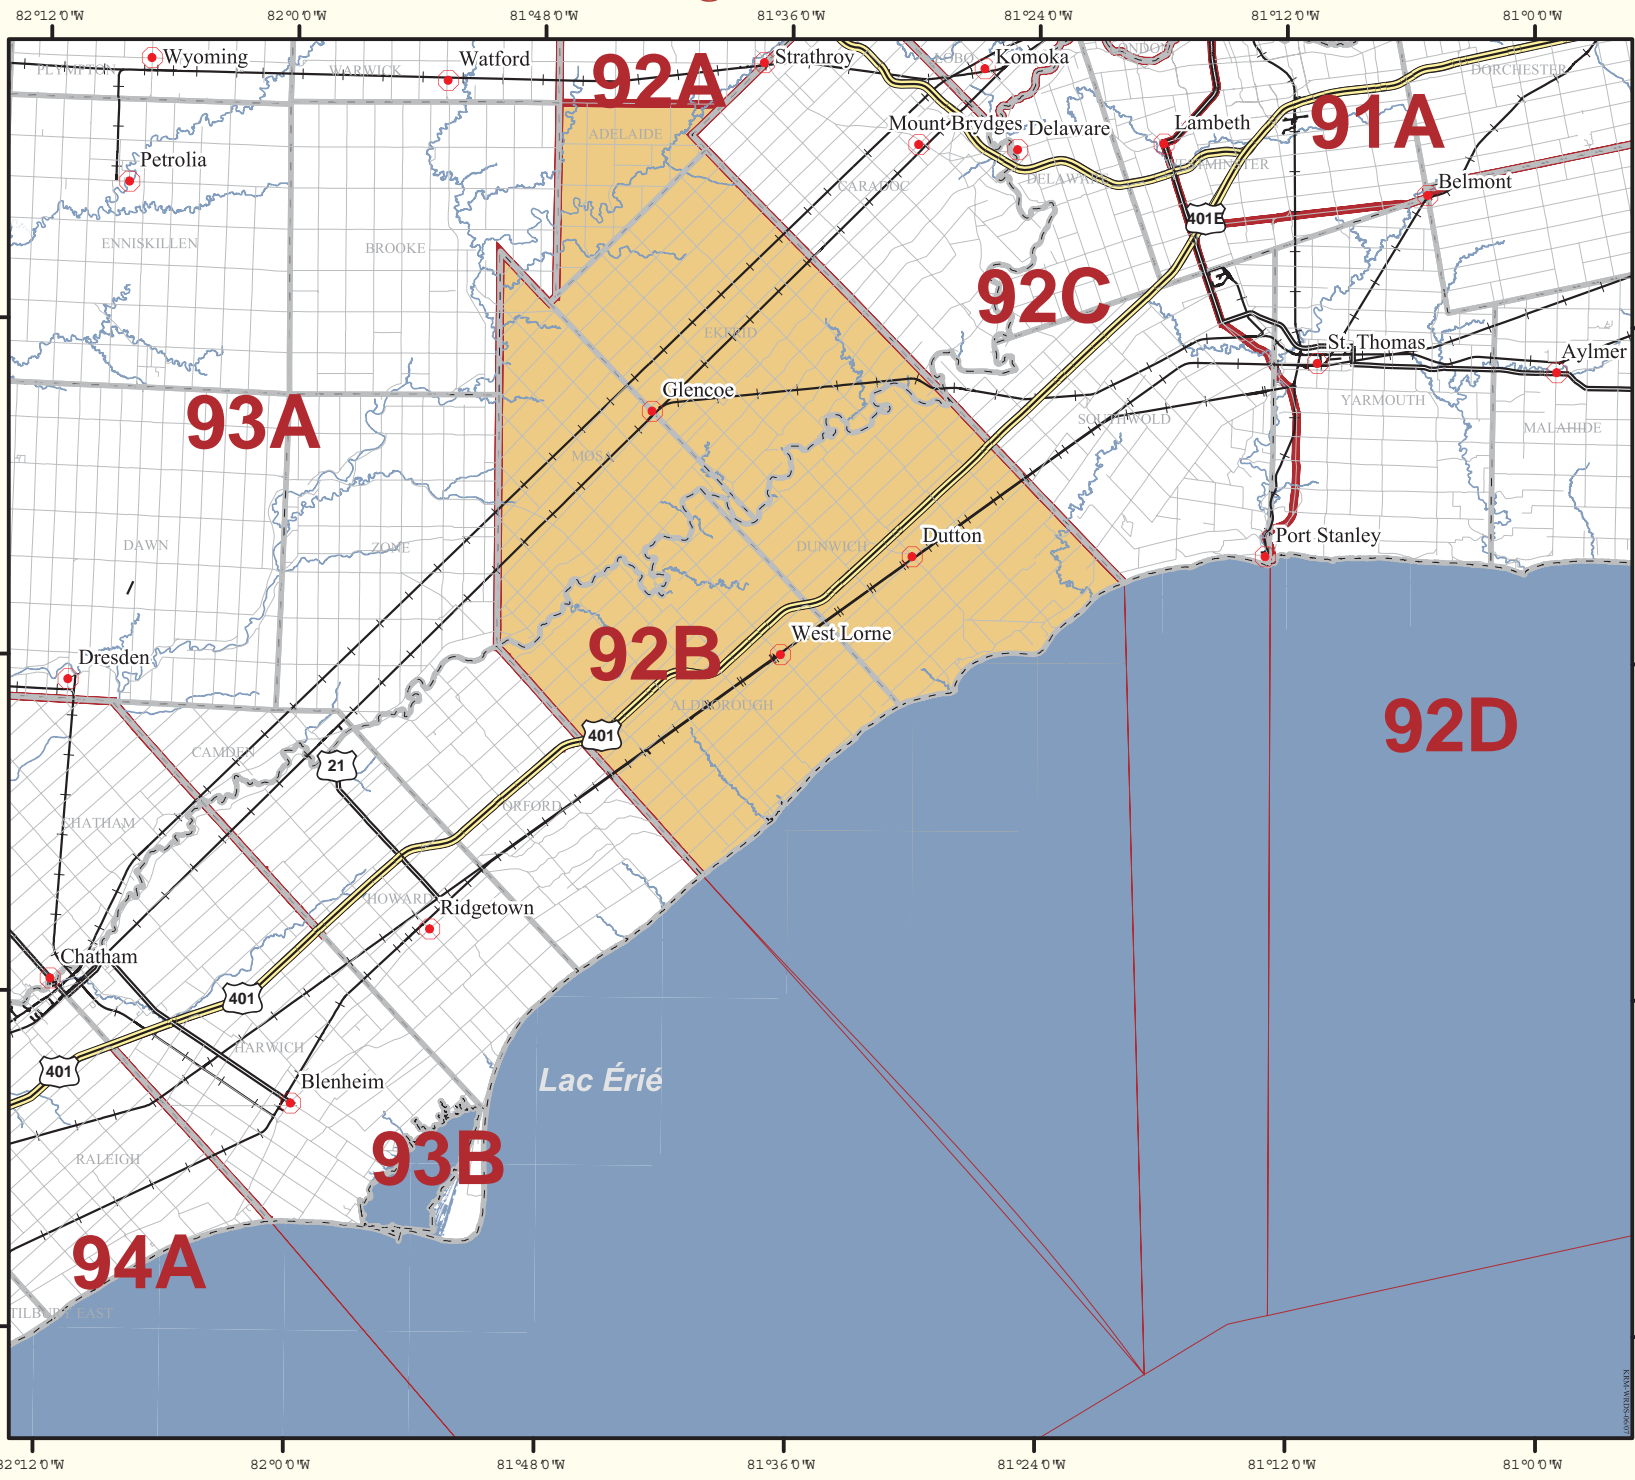

Unité de gestion de la faune - 92B

- Légende**
- Peuplements
 - Limites d'un canton
 - Route provinciale
 - Route municipale
 - Route secondaire
 - Ligne de chemin de fer
 - Lacs
 - Rivières et ruisseaux
 - Limites approximatives de l'UGF
 - UGF d'intérêt

© 2007, Imprimeur de la Reine pour l'Ontario

Cette carte a été réalisée par le ministère des Richesses naturelles uniquement à des fins de renseignements, de consultation et de discussion. Le ministère n'en garantit pas l'exactitude et n'assume aucune responsabilité relativement à toute conséquence que pourrait entraîner l'utilisation de la carte ou la confiance mise en l'information qu'elle contient.

On pourra connaître les limites exactes en s'adressant au ministère des Richesses naturelles.