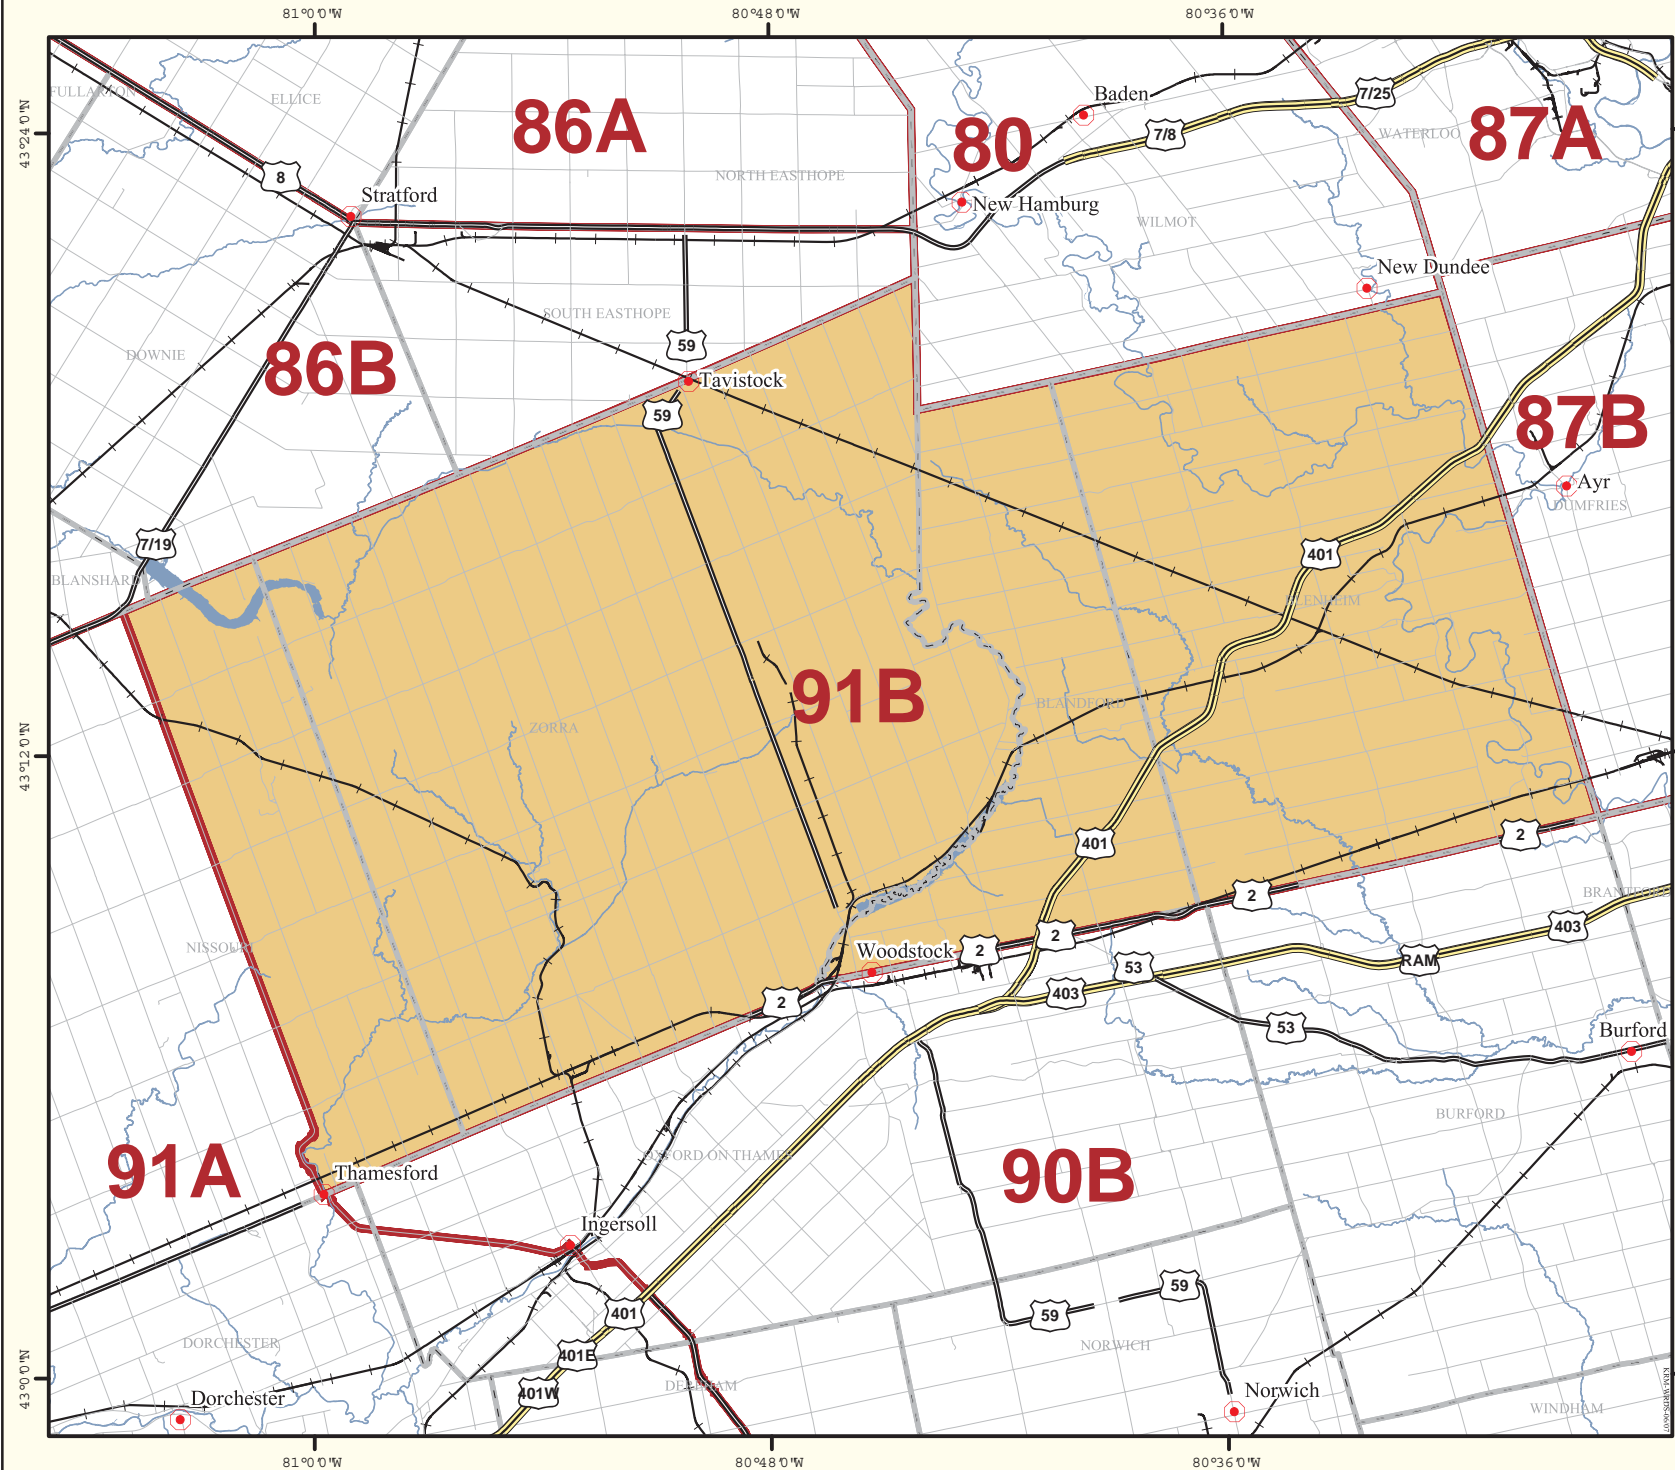

Unité de gestion de la faune - 91B

Légende

- Peuplements
- Limites d'un canton
- Route provinciale
- Route municipale
- Route secondaire
- Ligne de chemin de fer
- Lacs
- Rivières et ruisseaux
- Limites approximatives de l'UGF
- UGF d'intérêt

0 3.5 7
Kilomètres

© 2007, Imprimeur de la Reine pour l'Ontario

Cette carte a été réalisée par le ministère des Richesses naturelles uniquement à des fins de renseignements, de consultation et de discussion. Le ministère n'en garantit pas l'exactitude et n'assume aucune responsabilité relativement à toute conséquence que pourrait entraîner l'utilisation de la carte ou la confiance mise en l'information qu'elle contient.

On pourra connaître les limites exactes en s'adressant au ministère des Richesses naturelles.