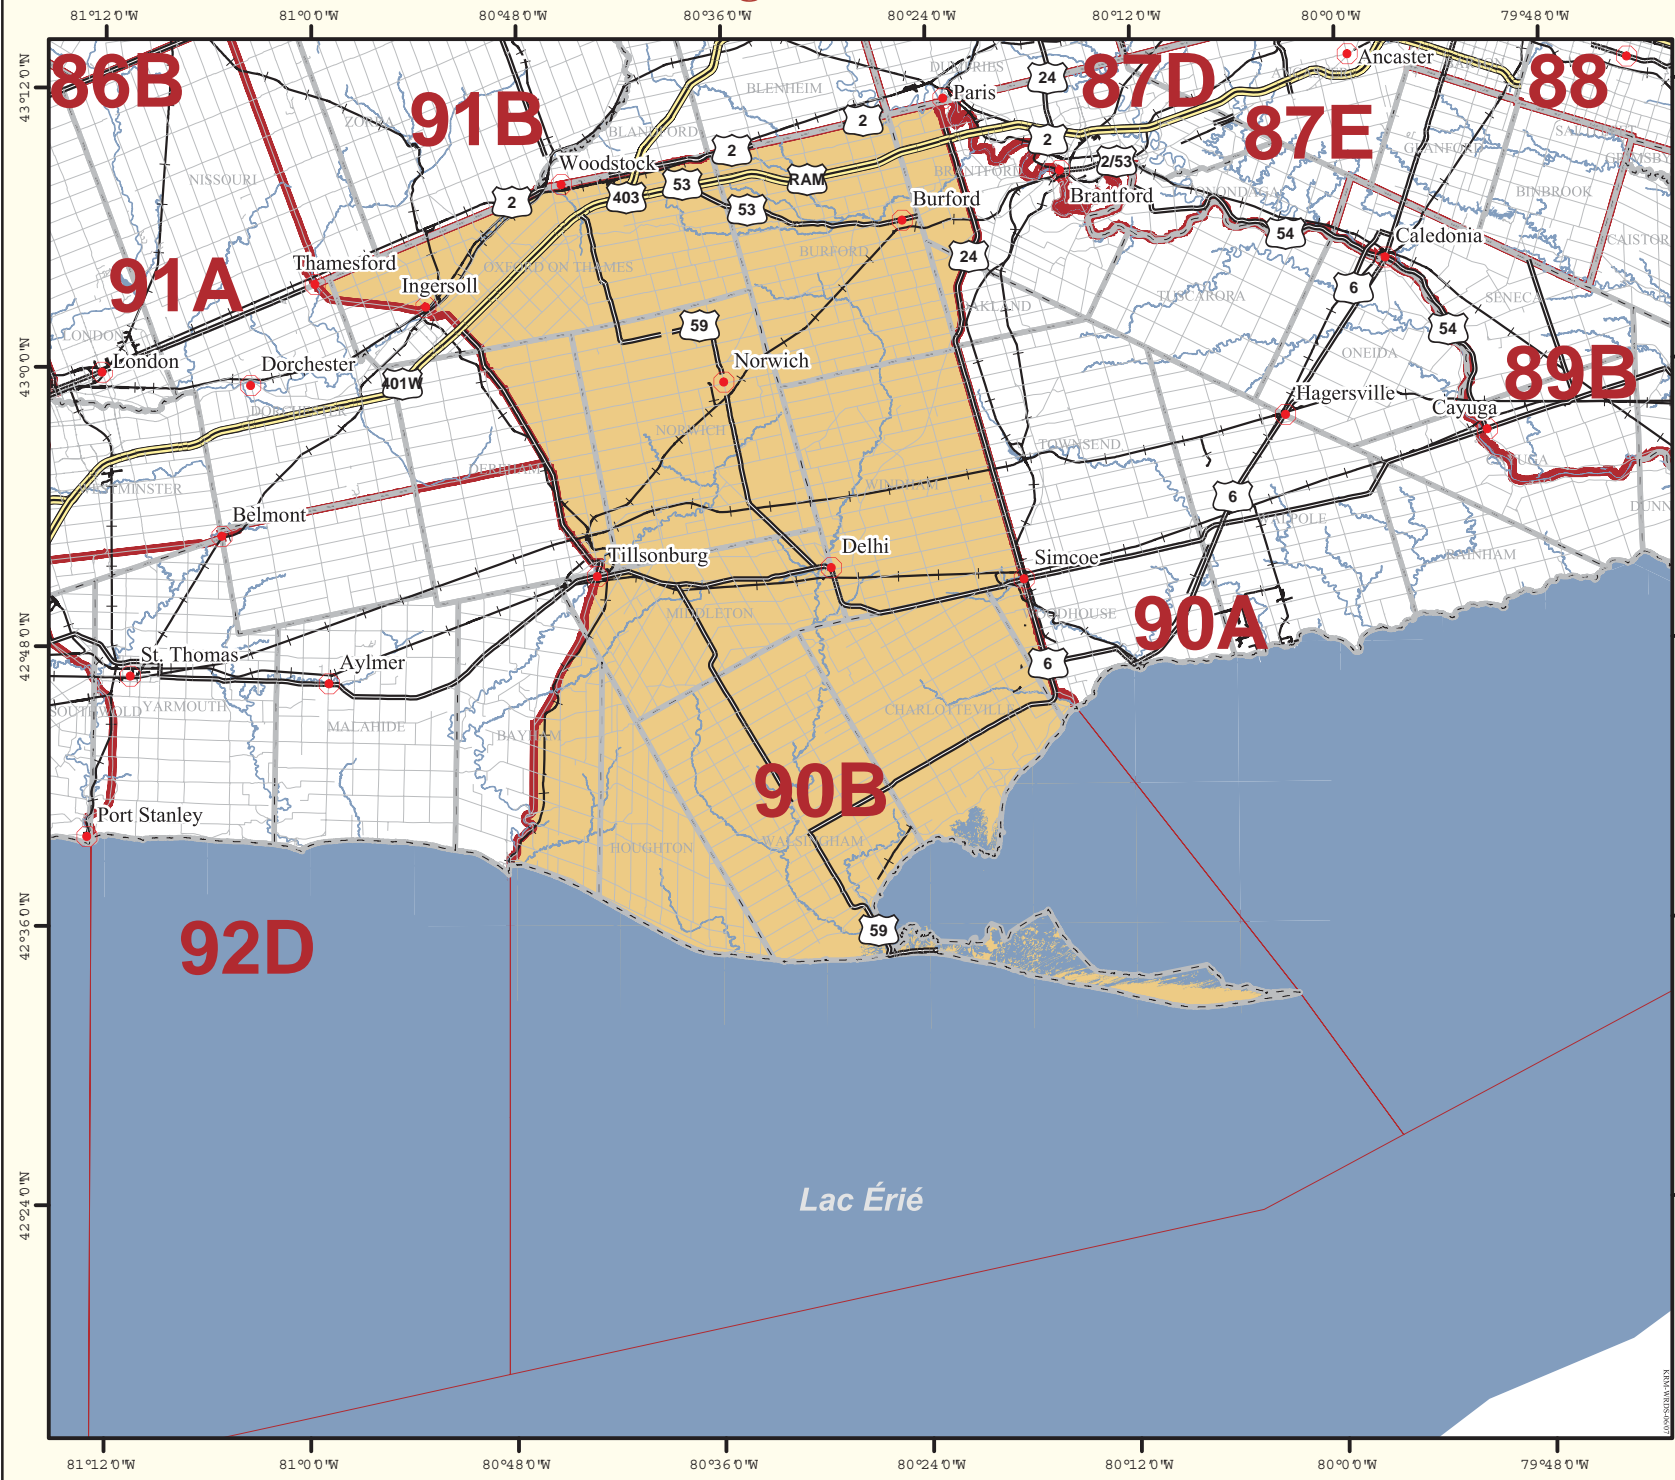

Unité de gestion de la faune - 90B

Légende

- Peuplements
- Limites d'un canton
- Route provinciale
- Route municipale
- Route secondaire
- Ligne de chemin de fer
- Lacs
- Rivières et ruisseaux
- Limites approximatives de l'UGF
- UGF d'intérêt

0 2.5 5
Kilomètres

© 2007, Imprimeur de la Reine pour l'Ontario

Cette carte a été réalisée par le ministère des Richesses naturelles uniquement à des fins de renseignements, de consultation et de discussion. Le ministère n'en garantit pas l'exactitude et n'assume aucune responsabilité relativement à toute conséquence que pourrait entraîner l'utilisation de la carte ou la confiance mise en l'information qu'elle contient.

On pourra connaître les limites exactes en s'adressant au ministère des Richesses naturelles.