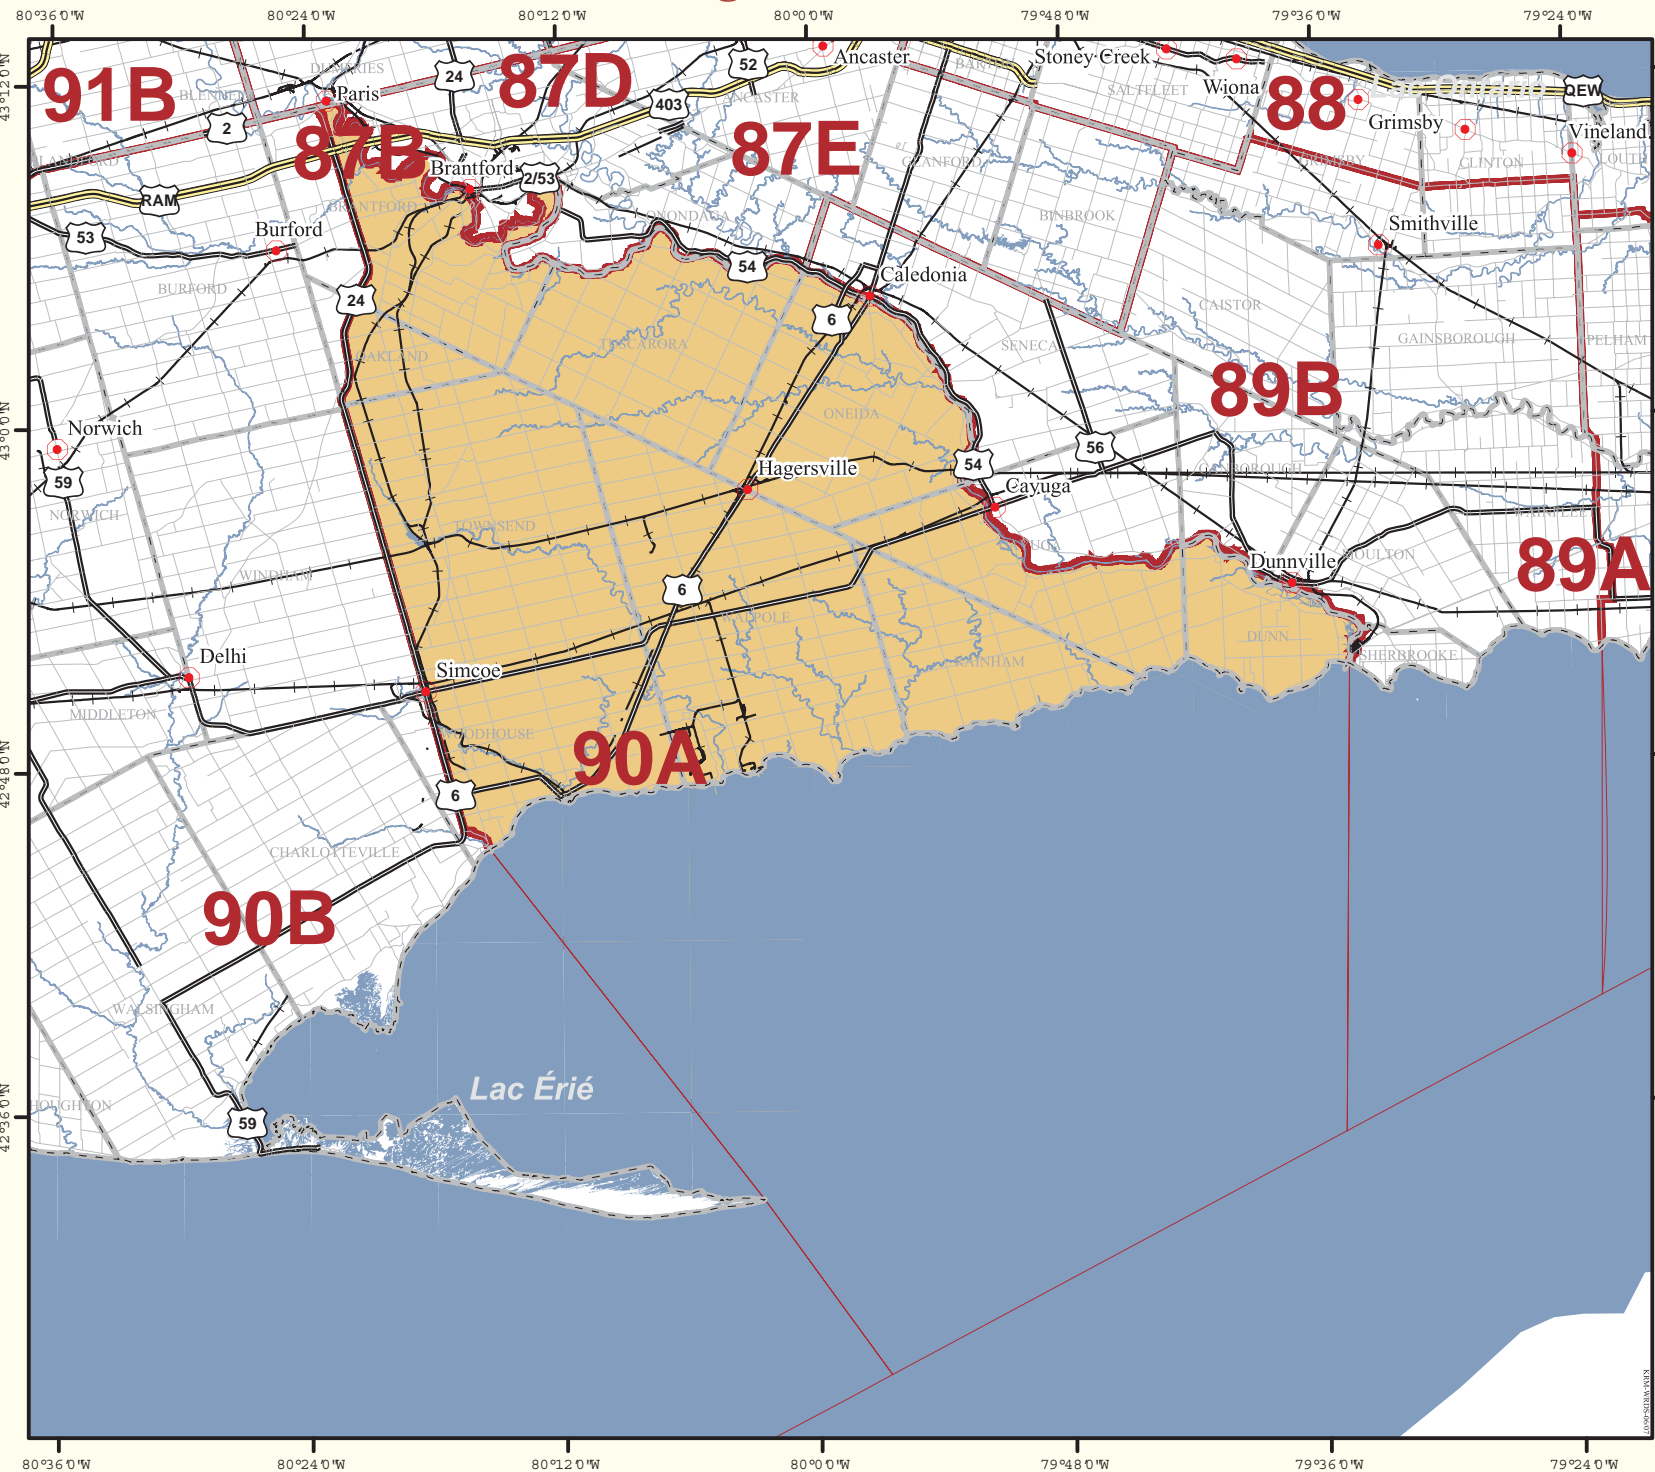

# Unité de gestion de la faune - 90A

**Légende**

- Peuplements
- Limites d'un canton
- Route provinciale
- Route municipale
- Route secondaire
- Ligne de chemin de fer
- Lacs
- Rivières et ruisseaux
- Limites approximatives de l'UGF
- UGF d'intérêt

0 5 10  
Kilomètres

© 2007, Imprimeur de la Reine pour l'Ontario

Cette carte a été réalisée par le ministère des Richesses naturelles uniquement à des fins de renseignements, de consultation et de discussion. Le ministère n'en garantit pas l'exactitude et n'assume aucune responsabilité relativement à toute conséquence que pourrait entraîner l'utilisation de la carte ou la confiance mise en l'information qu'elle contient.

*On pourra connaître les limites exactes en s'adressant au ministère des Richesses naturelles.*