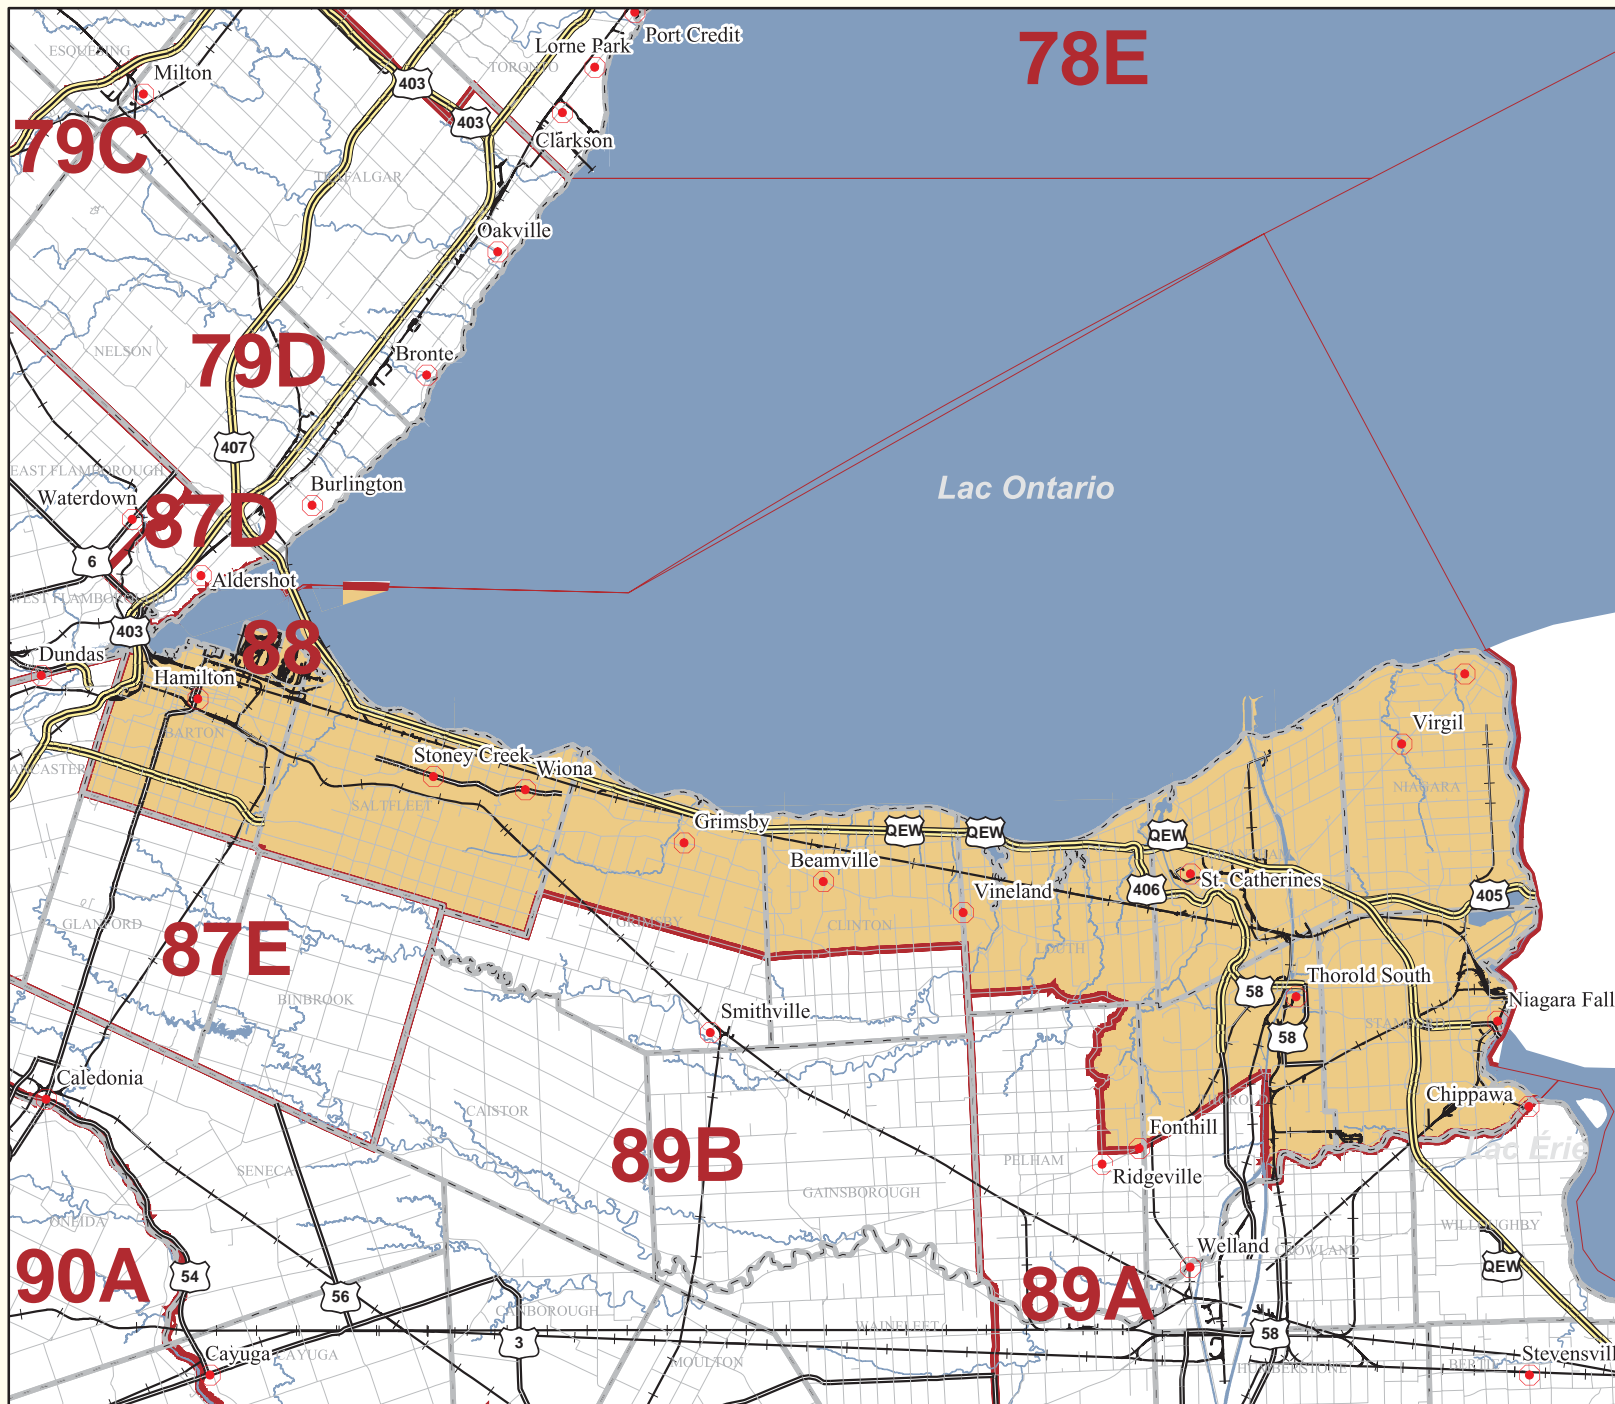

Unité de gestion de la faune - 88

Légende

- Peuplements
- Limites d'un canton
- Route provinciale
- Route municipale
- Route secondaire
- Ligne de chemin de fer
- Lacs
- Rivières et ruisseaux
- Limites approximatives de l'UGF
- UGF d'intérêt

© 2007, Imprimeur de la Reine pour l'Ontario

Cette carte a été réalisée par le ministère des Richesses naturelles uniquement à des fins de renseignements, de consultation et de discussion. Le ministère n'en garantit pas l'exactitude et n'assume aucune responsabilité relativement à toute conséquence que pourrait entraîner l'utilisation de la carte ou la confiance mise en l'information qu'elle contient.

On pourra connaître les limites exactes en s'adressant au ministère des Richesses naturelles.