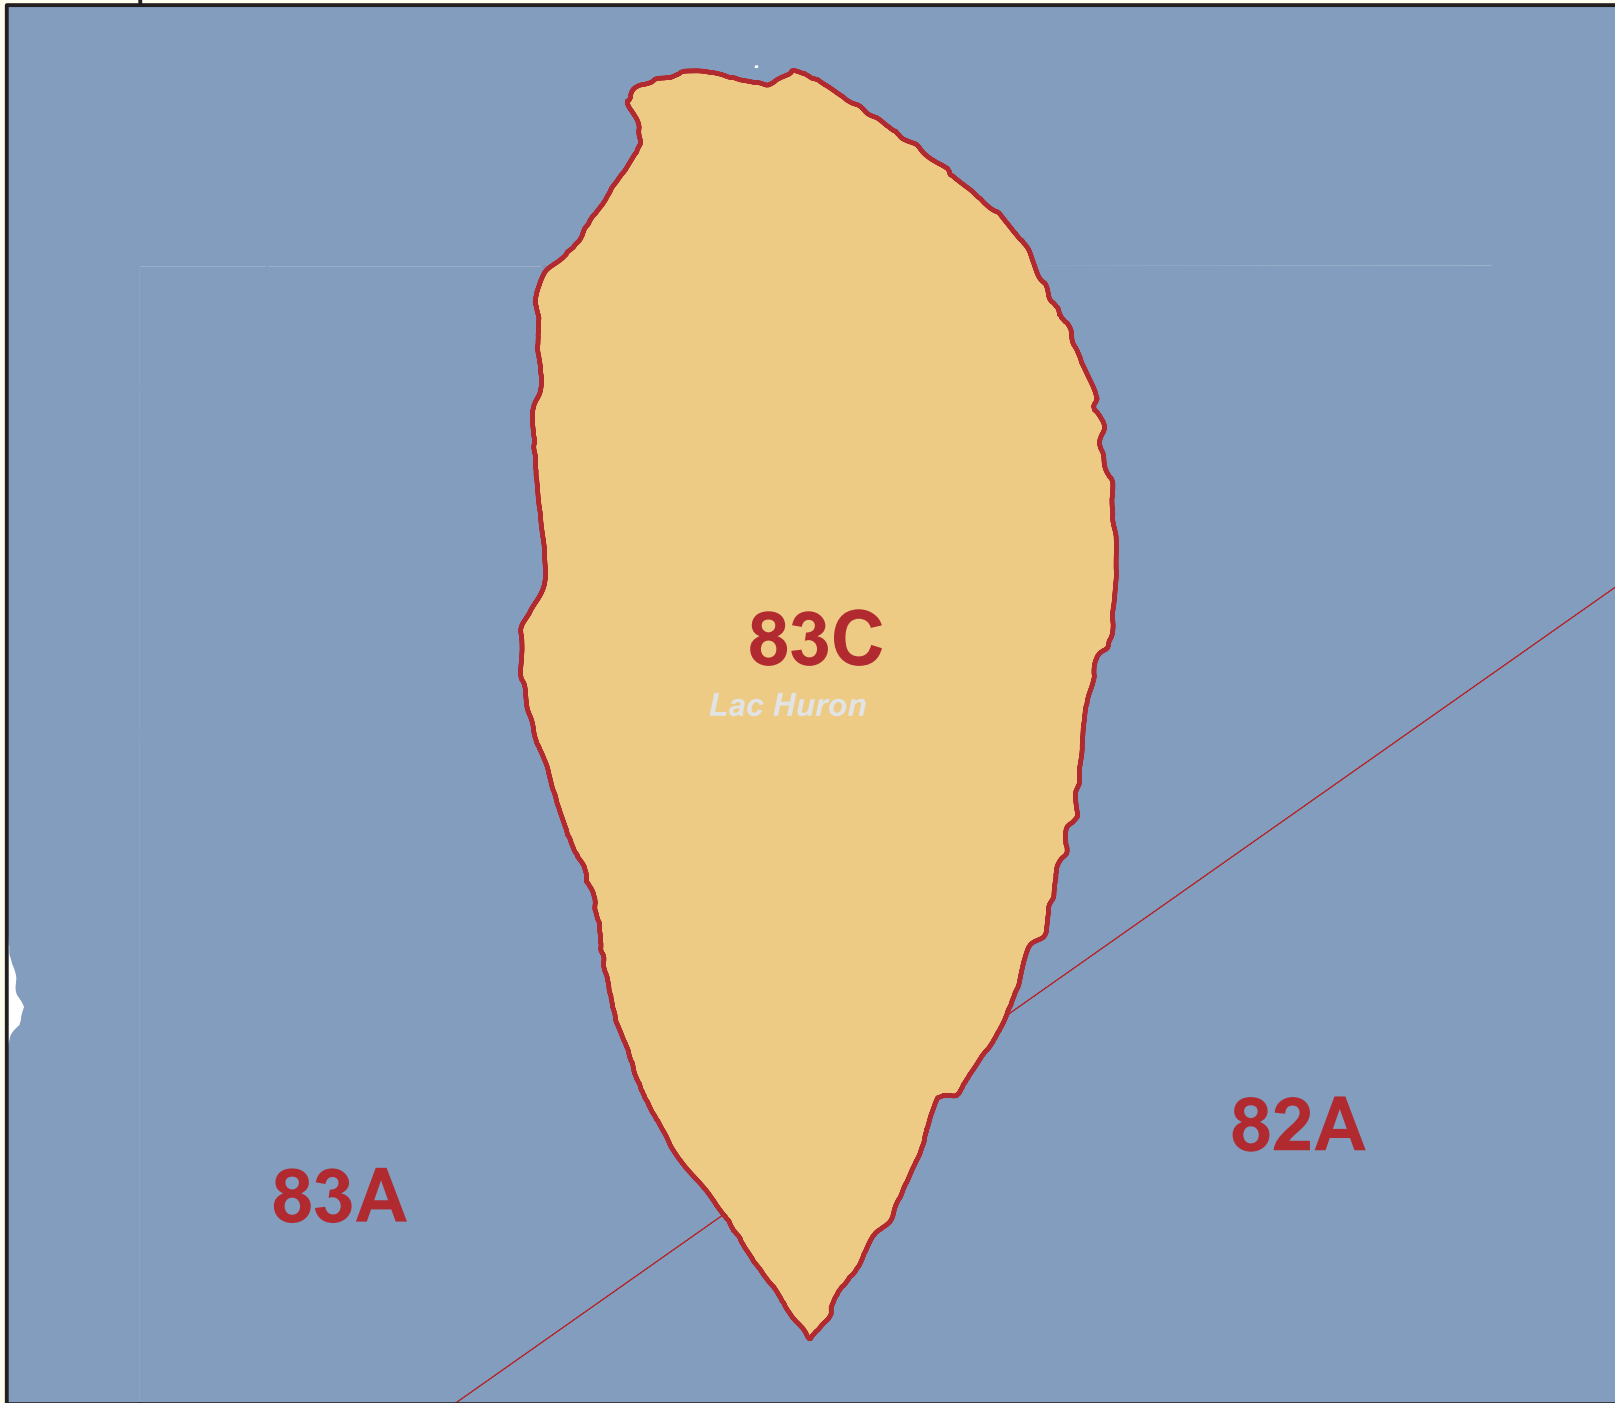

# Unité de gestion de la faune - 83C

81°0'0"W

N

## Légende

- Peuplements
- ▭ Limites d'un canton
- ▬ Route provinciale
- ▬ Route municipale
- ▬ Route secondaire
- ⊕ Ligne de chemin de fer
- Lacs
- Rivières et ruisseaux
- ▭ Limites approximatives de l'UGF
- UGF d'intérêt

0 0.1250.25  
Kilomètres

© 2007, Imprimeur de la Reine pour l'Ontario

Cette carte a été réalisée par le ministère des Richesses naturelles uniquement à des fins de renseignements, de consultation et de discussion. Le ministère n'en garantit pas l'exactitude et n'assume aucune responsabilité relativement à toute conséquence que pourrait entraîner l'utilisation de la carte ou la confiance mise en l'information qu'elle contient.

*On pourra connaître les limites exactes en s'adressant au ministère des Richesses naturelles.*

81°0'0"W