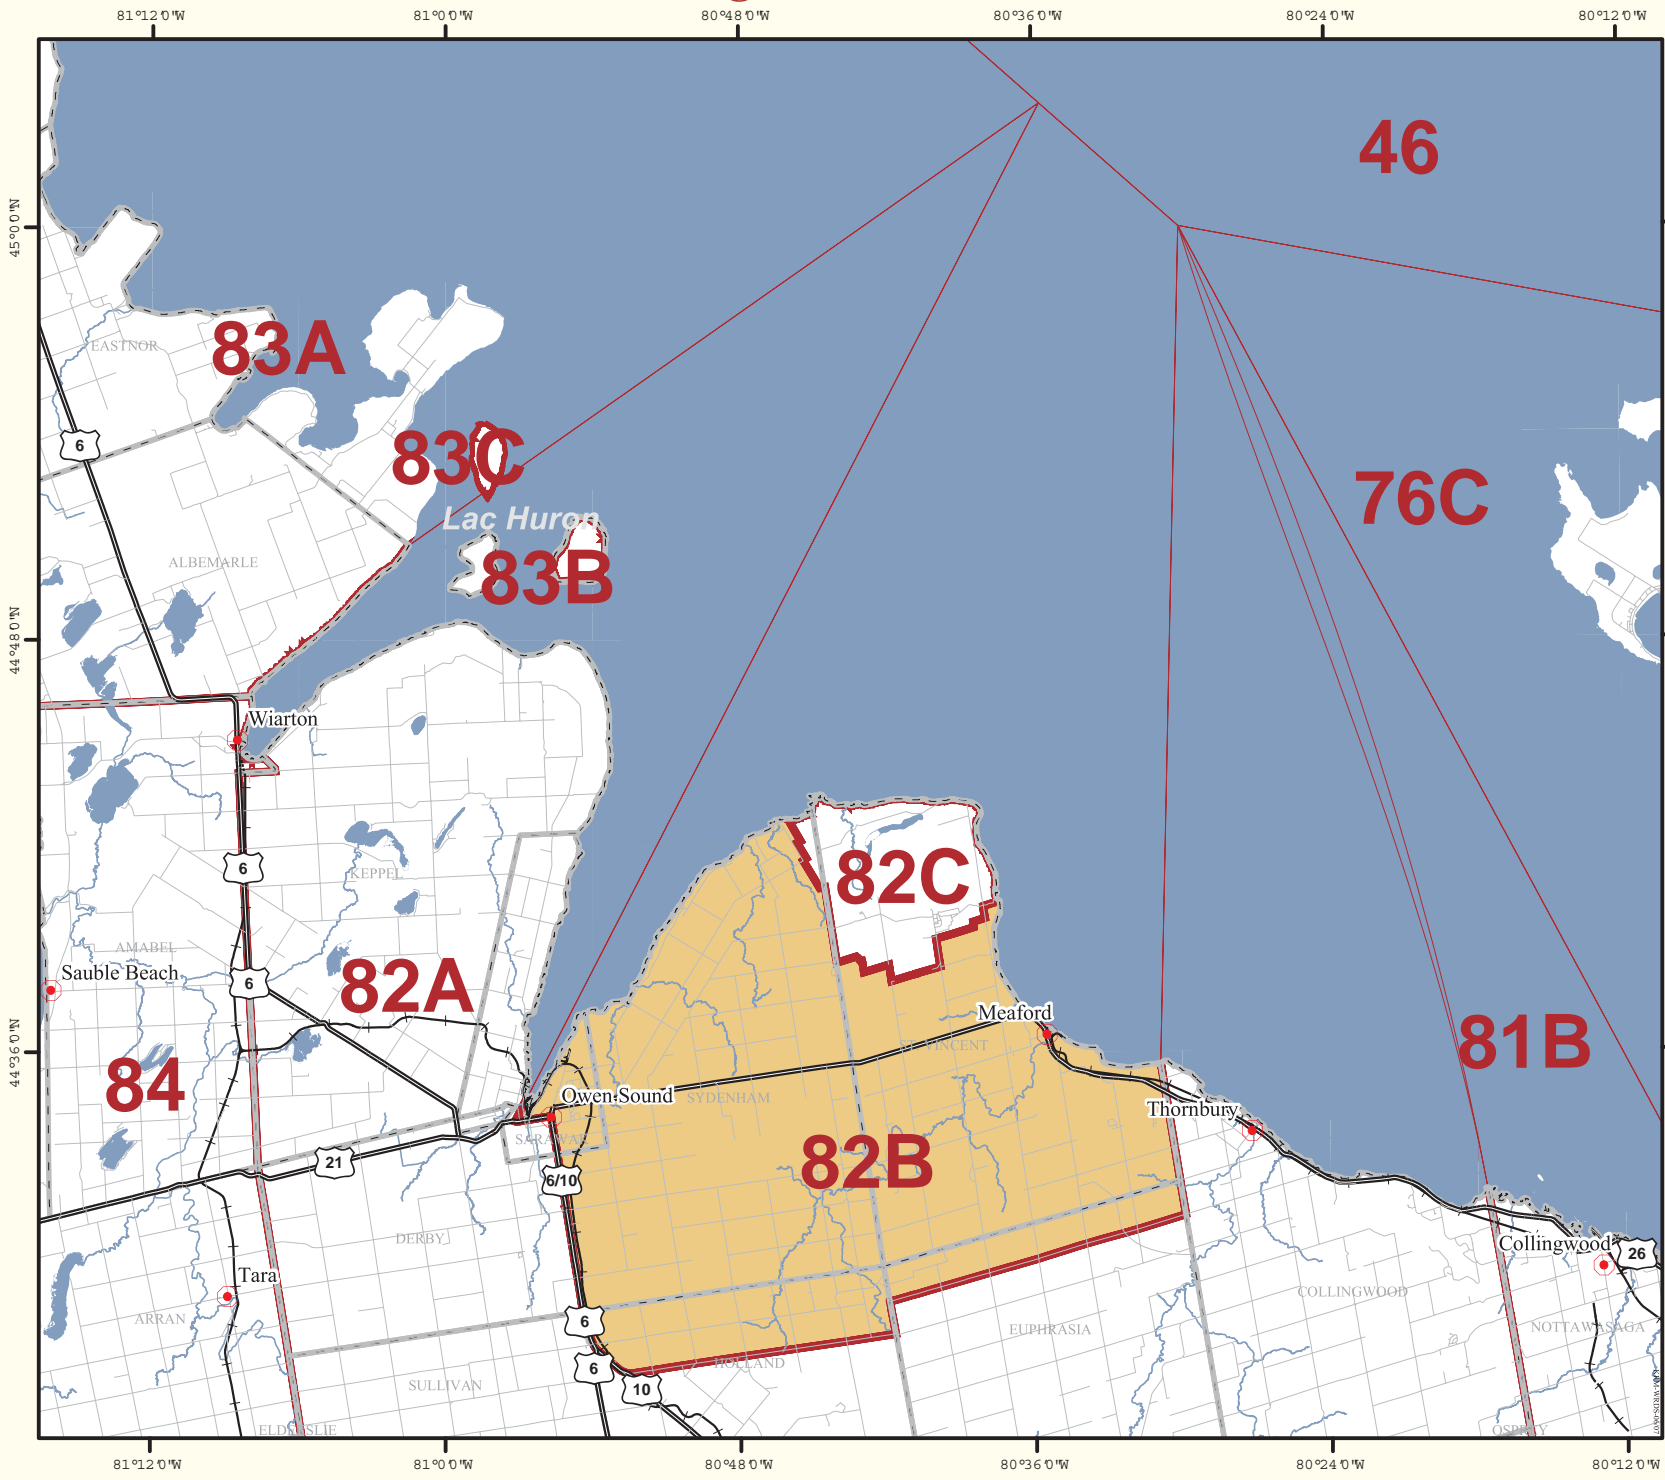

Unité de gestion de la faune - 82B

Légende

- Peuplements
- ▭ Limites d'un canton
- ▬ Route provinciale
- ▬ Route municipale
- ▬ Route secondaire
- Ligne de chemin de fer
- Lacs
- Rivières et ruisseaux
- ▭ Limites approximatives de l'UGF
- ▭ UGF d'intérêt

© 2007, Imprimeur de la Reine pour l'Ontario

Cette carte a été réalisée par le ministère des Richesses naturelles uniquement à des fins de renseignements, de consultation et de discussion. Le ministère n'en garantit pas l'exactitude et n'assume aucune responsabilité relativement à toute conséquence que pourrait entraîner l'utilisation de la carte ou la confiance mise en l'information qu'elle contient.

On pourra connaître les limites exactes en s'adressant au ministère des Richesses naturelles.