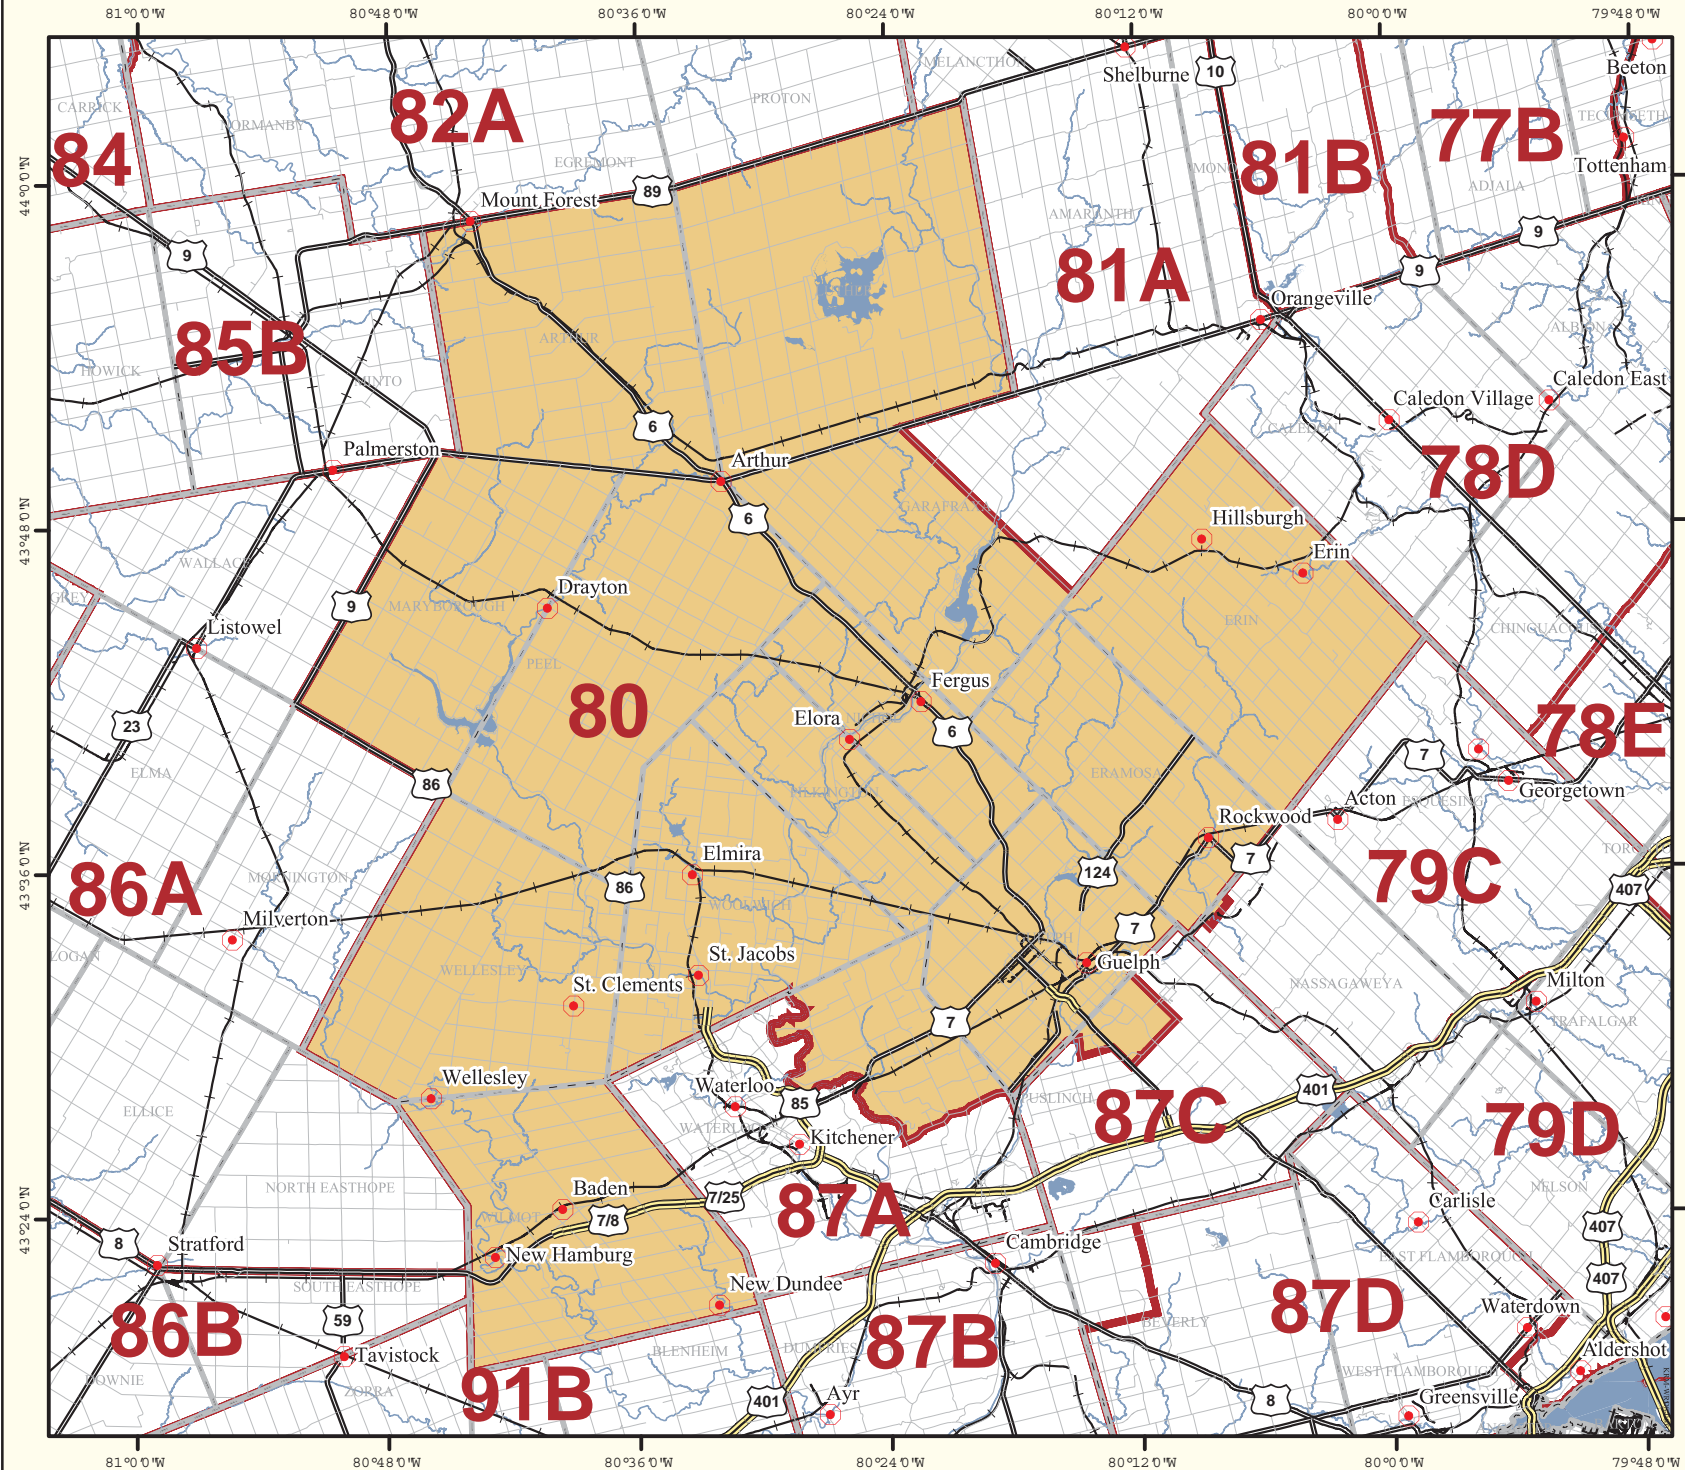

Unité de gestion de la faune - 80

Légende

- Peuplements
- Limites d'un canton
- Route provinciale
- Route municipale
- Route secondaire
- Ligne de chemin de fer
- Lacs
- Rivières et ruisseaux
- Limites approximatives de l'UGF
- UGF d'intérêt

0 5 10
Kilomètres

© 2007, Imprimeur de la Reine pour l'Ontario

Cette carte a été réalisée par le ministère des Richesses naturelles uniquement à des fins de renseignements, de consultation et de discussion. Le ministère n'en garantit pas l'exactitude et n'assume aucune responsabilité relativement à toute conséquence que pourrait entraîner l'utilisation de la carte ou la confiance mise en l'information qu'elle contient.

On pourra connaître les limites exactes en s'adressant au ministère des Richesses naturelles.