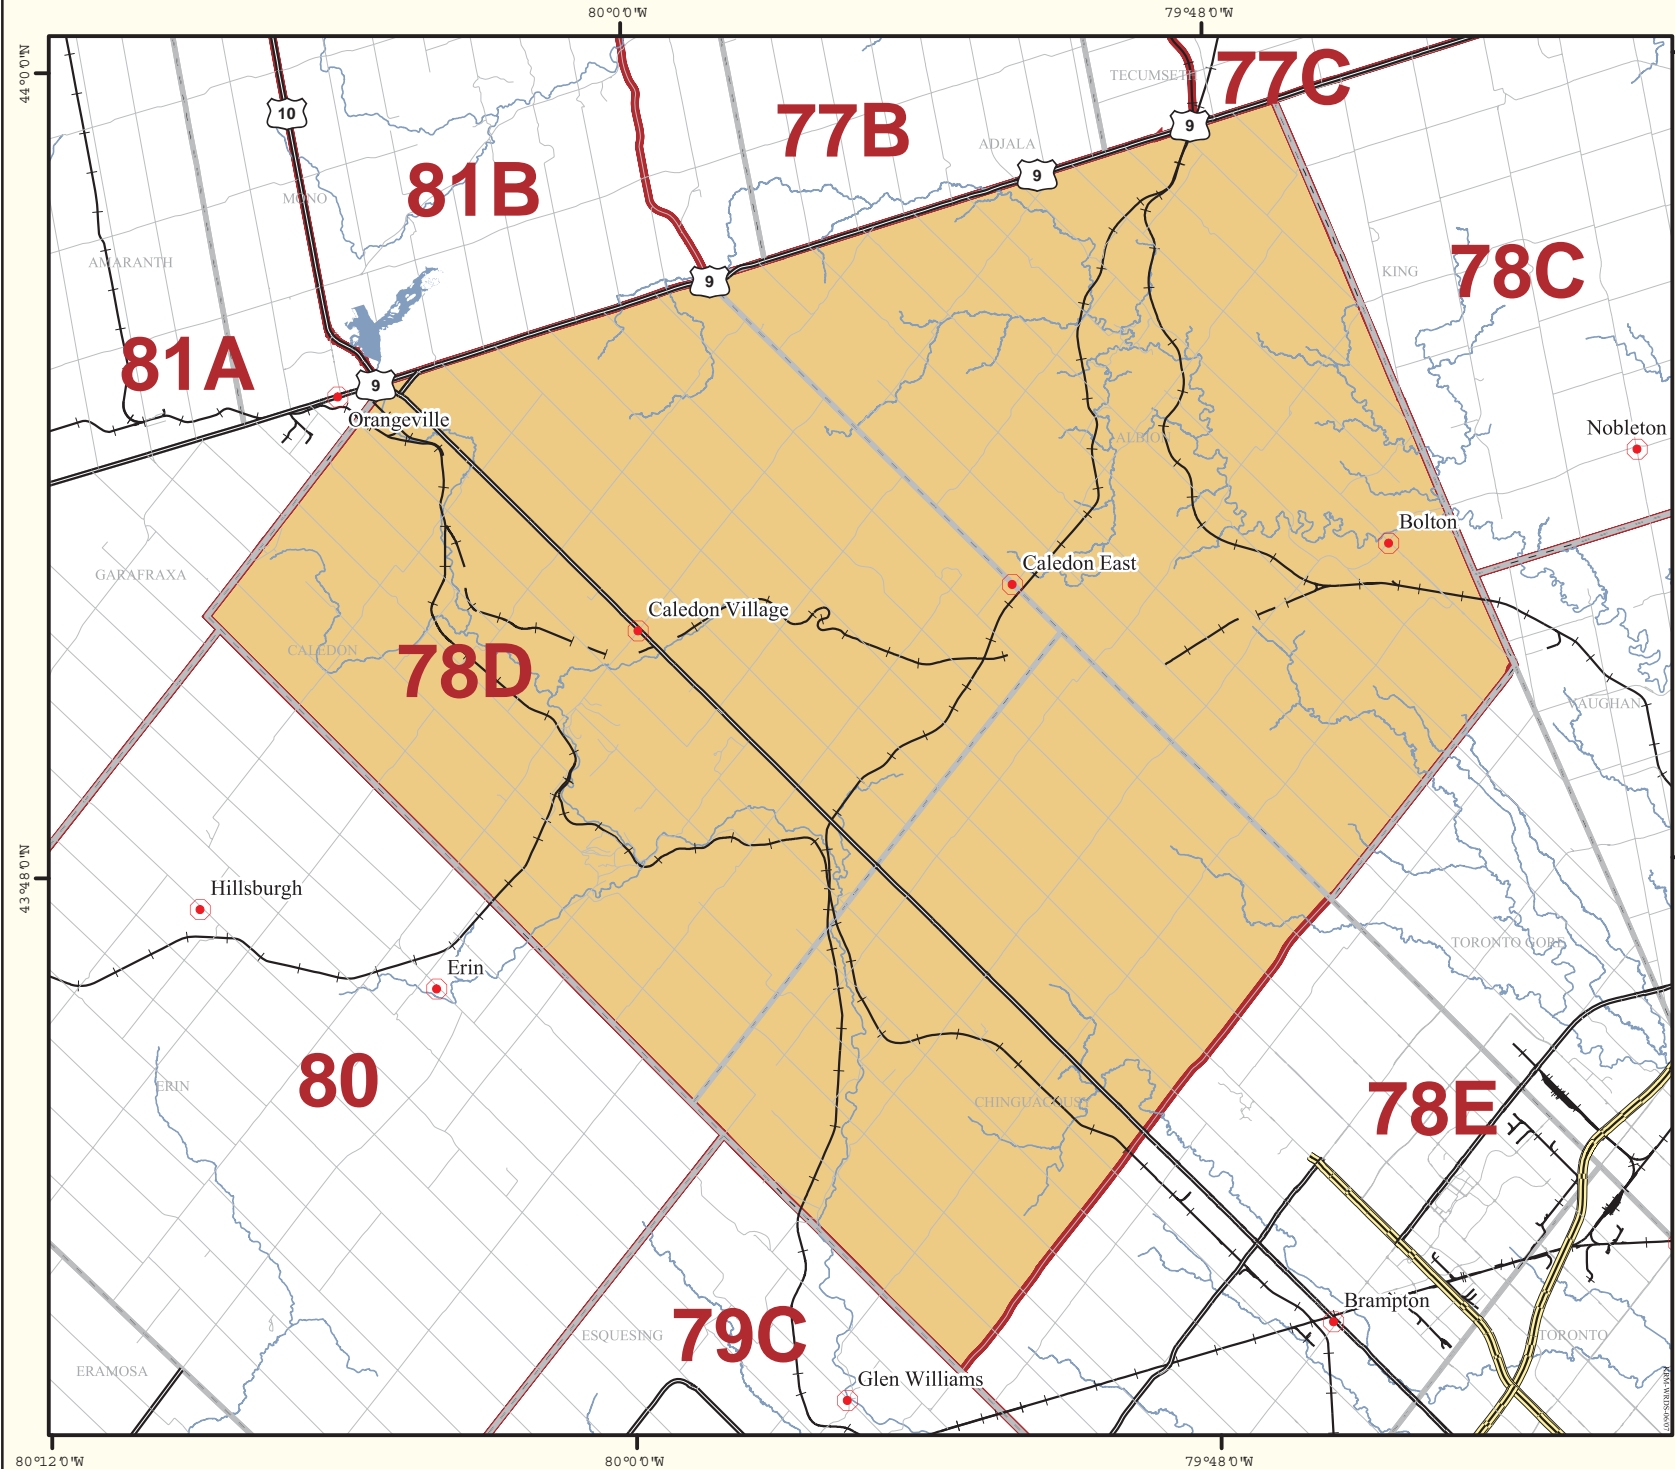

# Unité de gestion de la faune - 78D

**Légende**

- Peuplements
- Limites d'un canton
- Route provinciale
- Route municipale
- Route secondaire
- | Ligne de chemin de fer
- Lacs
- Rivières et ruisseaux
- Limites approximatives de l'UGF
- UGF d'intérêt

0      2      4  
Kilomètres

© 2007, Imprimeur de la Reine pour l'Ontario

Cette carte a été réalisée par le ministère des Richesses naturelles uniquement à des fins de renseignements, de consultation et de discussion. Le ministère n'en garantit pas l'exactitude et n'assume aucune responsabilité relativement à toute conséquence que pourrait entraîner l'utilisation de la carte ou la confiance mise en l'information qu'elle contient.

*On pourra connaître les limites exactes en s'adressant au ministère des Richesses naturelles.*