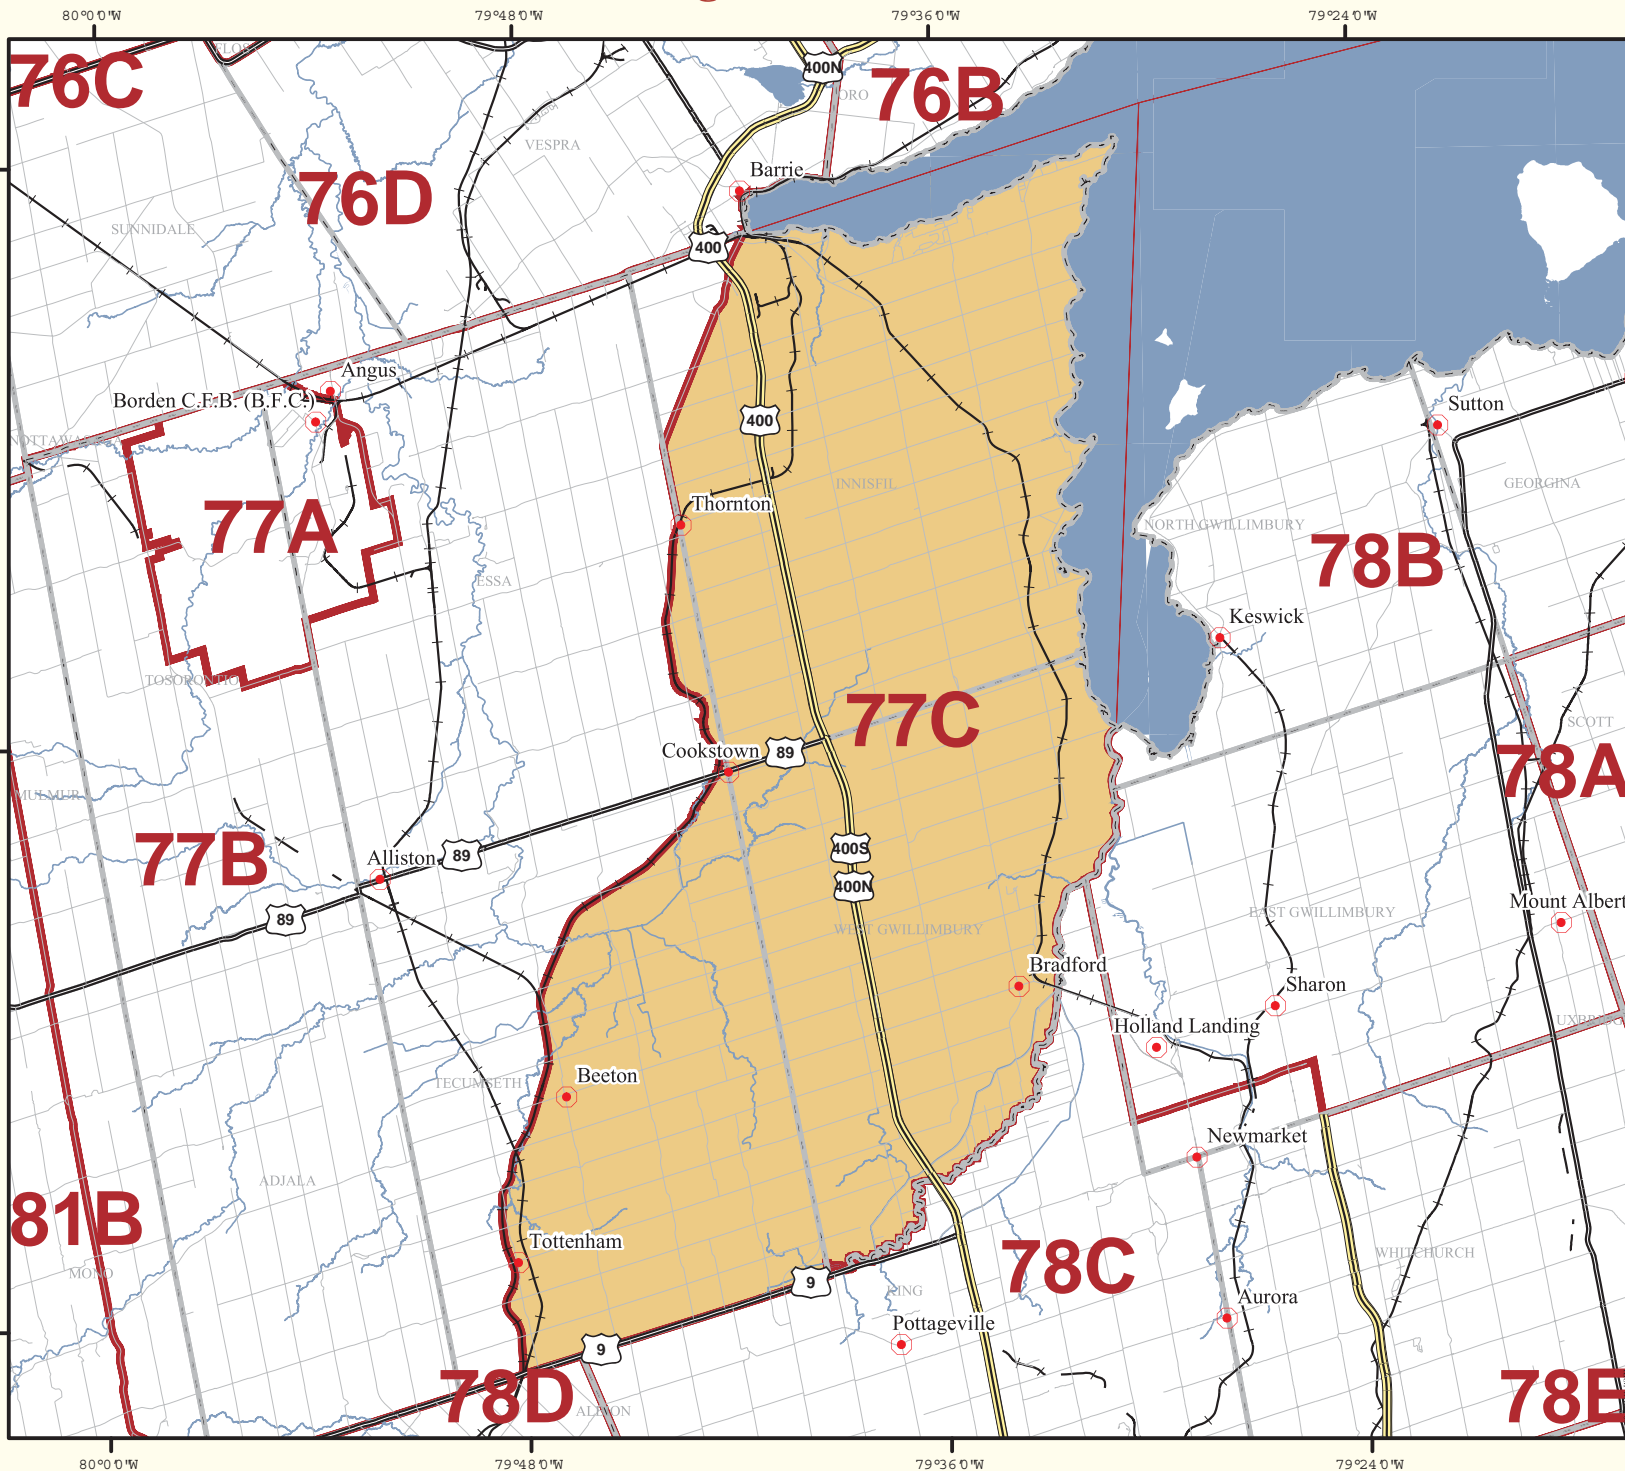

Unité de gestion de la faune - 77C

Légende

- Peuplements
- Limites d'un canton
- Route provinciale
- Route municipale
- Route secondaire
- Ligne de chemin de fer
- Lacs
- Rivières et ruisseaux
- Limites approximatives de l'UGF
- UGF d'intérêt

0 2 4
Kilomètres

© 2007, Imprimeur de la Reine pour l'Ontario

Cette carte a été réalisée par le ministère des Richesses naturelles uniquement à des fins de renseignements, de consultation et de discussion. Le ministère n'en garantit pas l'exactitude et n'assume aucune responsabilité relativement à toute conséquence que pourrait entraîner l'utilisation de la carte ou la confiance mise en l'information qu'elle contient.

On pourra connaître les limites exactes en s'adressant au ministère des Richesses naturelles.