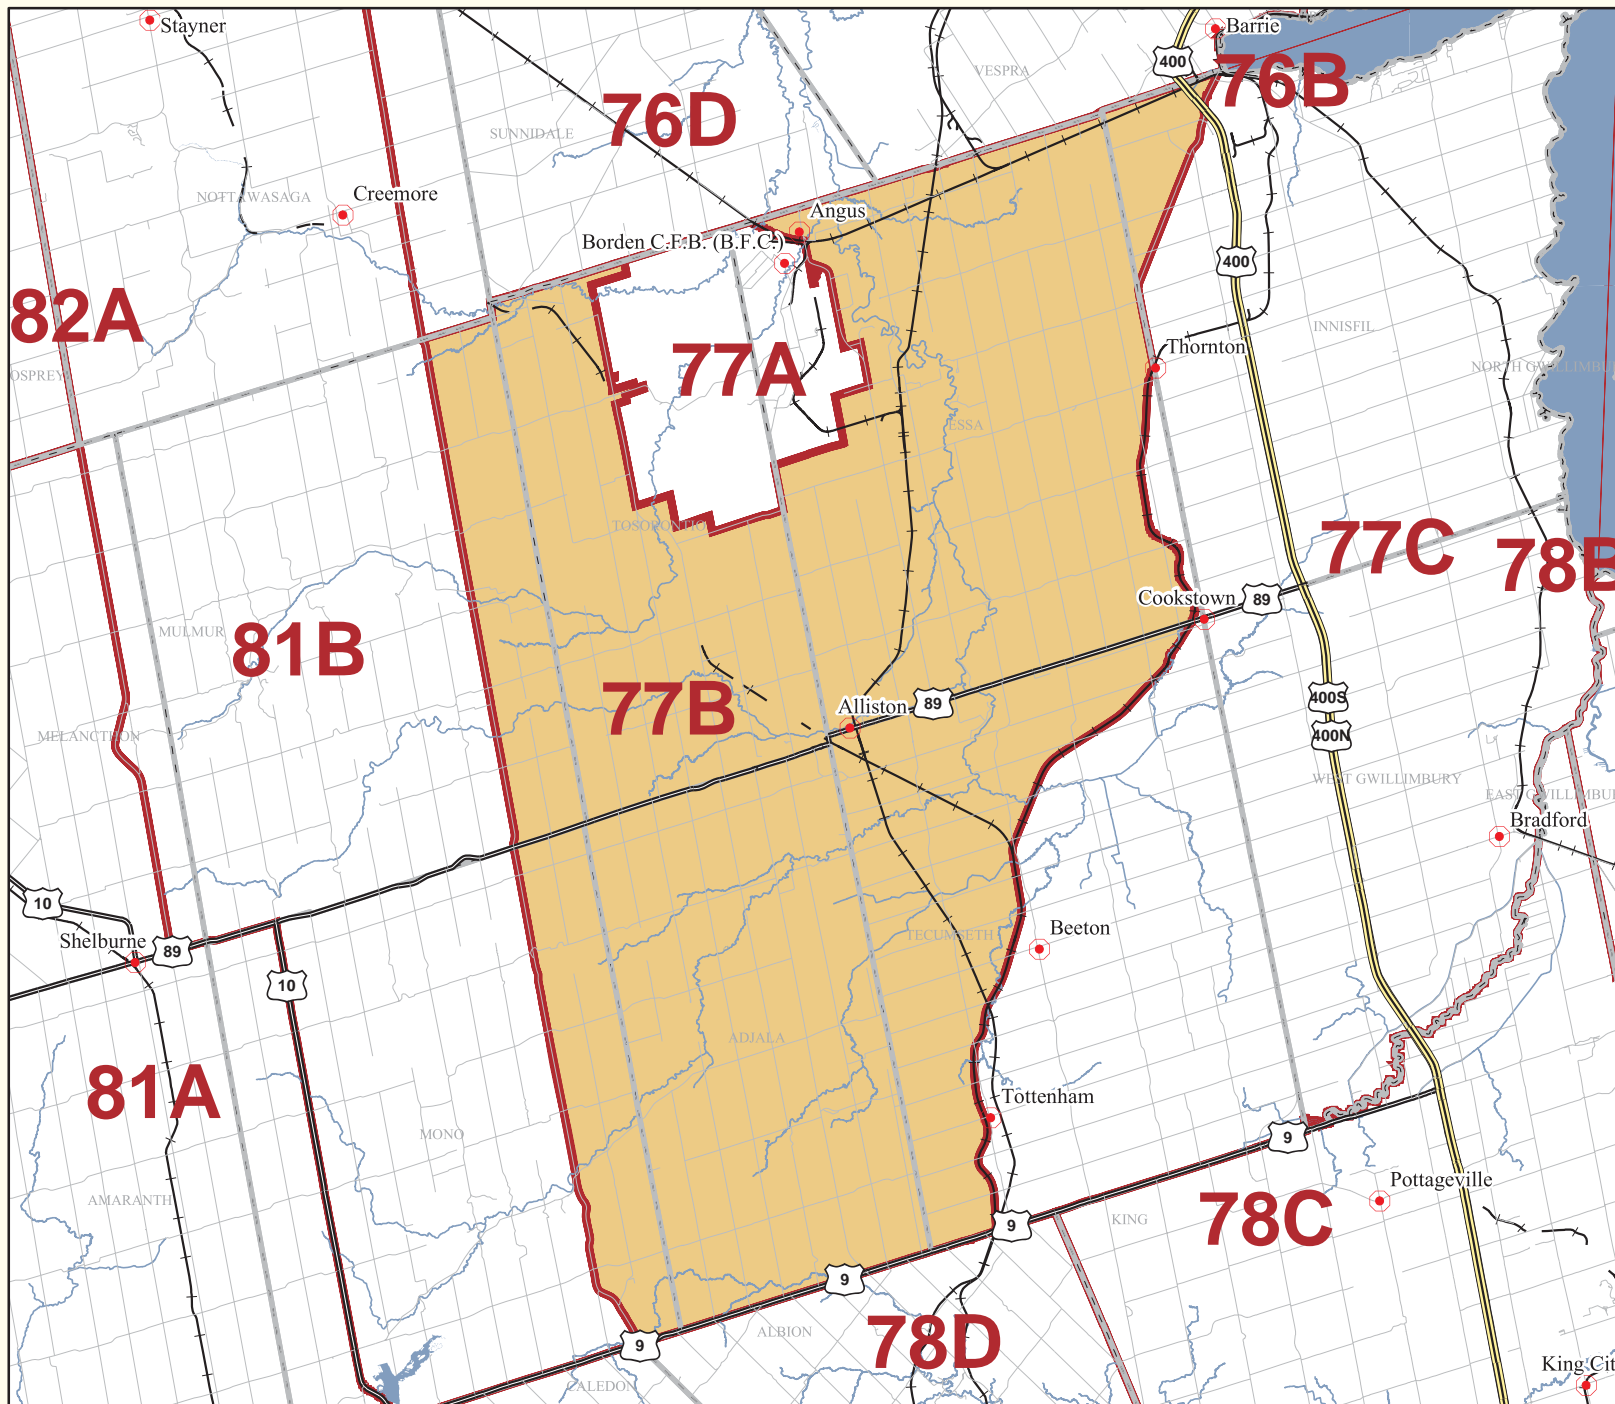

Unité de gestion de la faune - 77B

Légende

- Peuplements
- Limites d'un canton
- Route provinciale
- Route municipale
- Route secondaire
- Ligne de chemin de fer
- Lacs
- Rivières et ruisseaux
- Limites approximatives de l'UGF
- UGF d'intérêt

0 2 4
Kilomètres

© 2007, Imprimeur de la Reine pour l'Ontario

Cette carte a été réalisée par le ministère des Richesses naturelles uniquement à des fins de renseignements, de consultation et de discussion. Le ministère n'en garantit pas l'exactitude et n'assume aucune responsabilité relativement à toute conséquence que pourrait entraîner l'utilisation de la carte ou la confiance mise en l'information qu'elle contient.

On pourra connaître les limites exactes en s'adressant au ministère des Richesses naturelles.