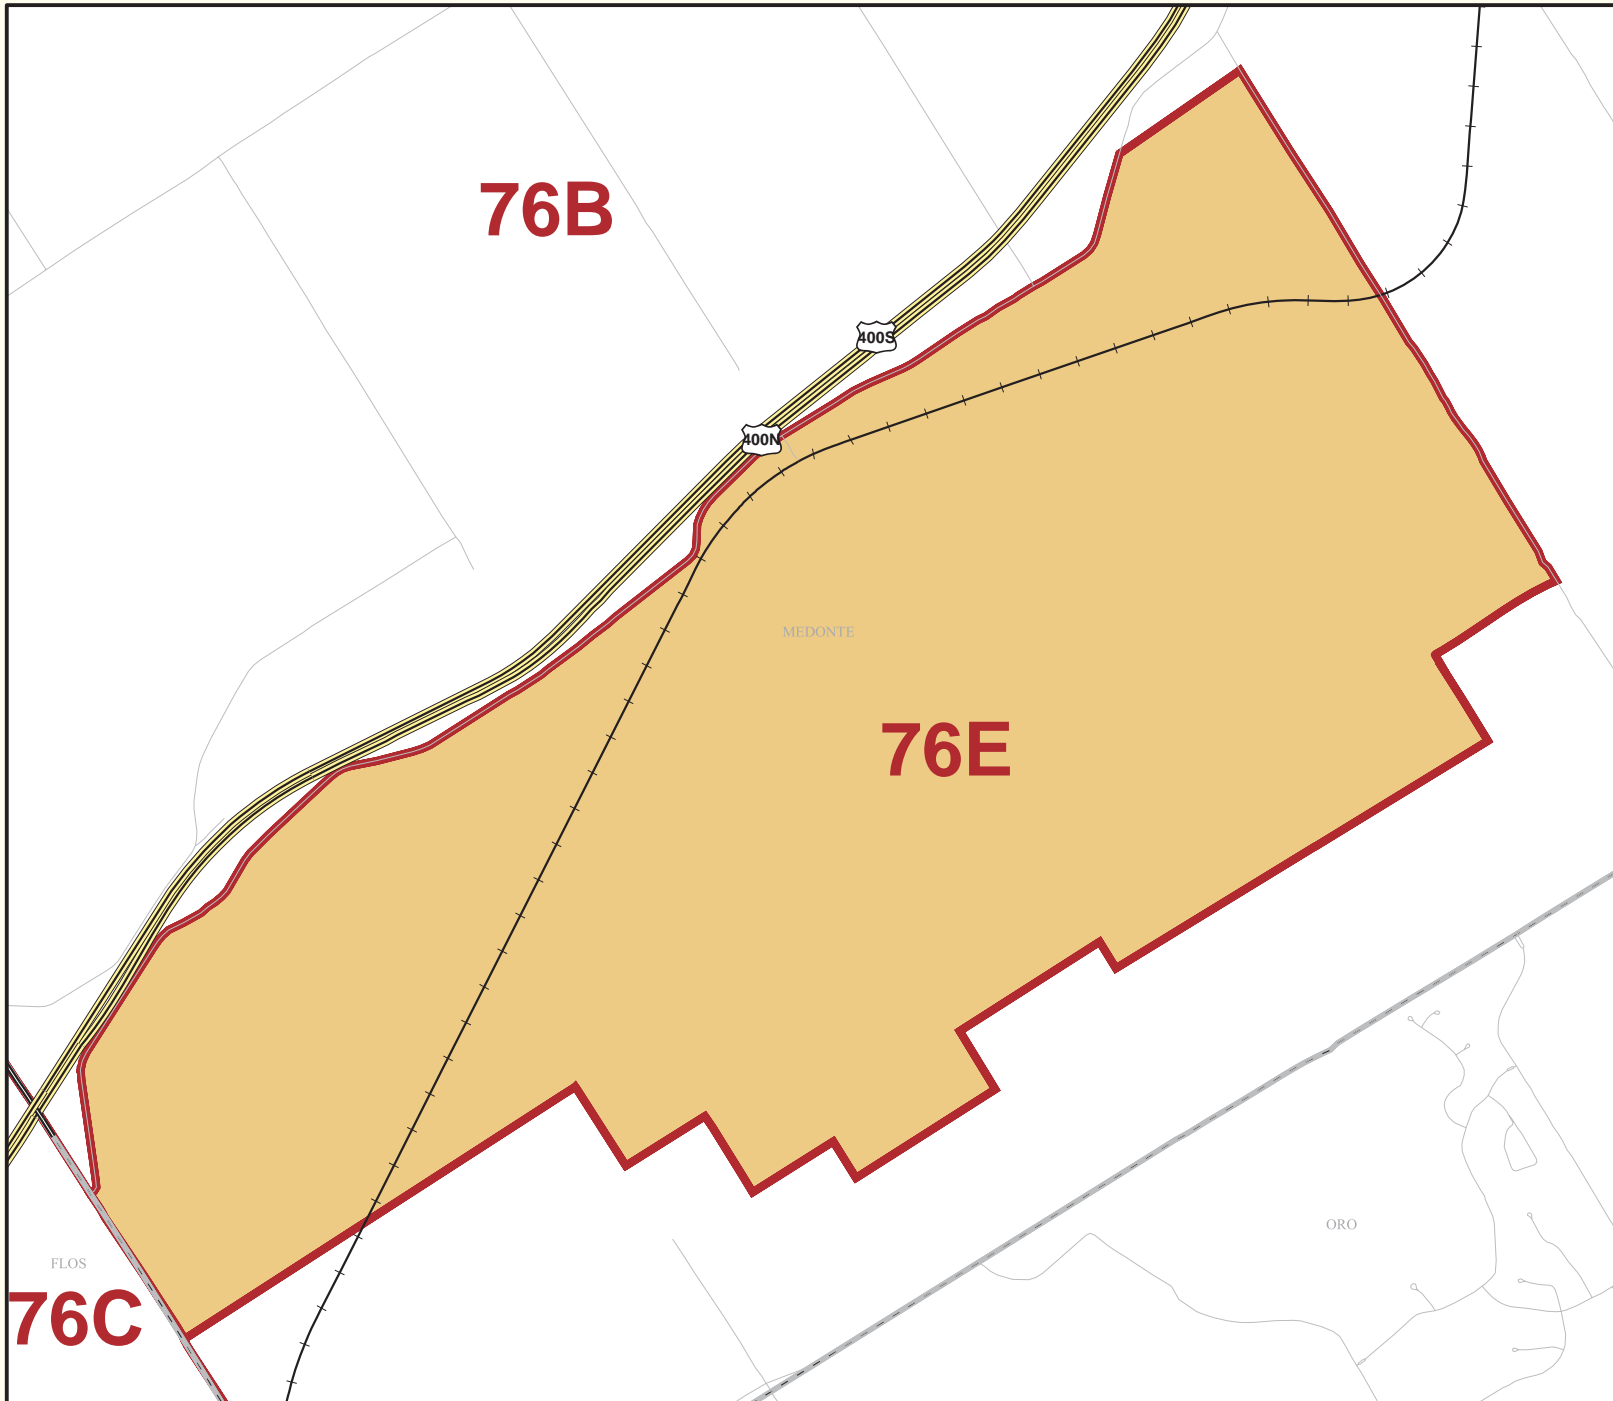

Unité de gestion de la faune - 76E

Légende

- Peuplements
- ▭ Limites d'un canton
- ▬ Route provinciale
- ▬ Route municipale
- ▬ Route secondaire
- Ligne de chemin de fer
- Lacs
- Rivières et ruisseaux
- ▭ Limites approximatives de l'UGF
- ▭ UGF d'intérêt

0 0.2 0.4
Kilomètres

© 2007, Imprimeur de la Reine pour l'Ontario

Cette carte a été réalisée par le ministère des Richesses naturelles uniquement à des fins de renseignements, de consultation et de discussion. Le ministère n'en garantit pas l'exactitude et n'assume aucune responsabilité relativement à toute conséquence que pourrait entraîner l'utilisation de la carte ou la confiance mise en l'information qu'elle contient.

On pourra connaître les limites exactes en s'adressant au ministère des Richesses naturelles.