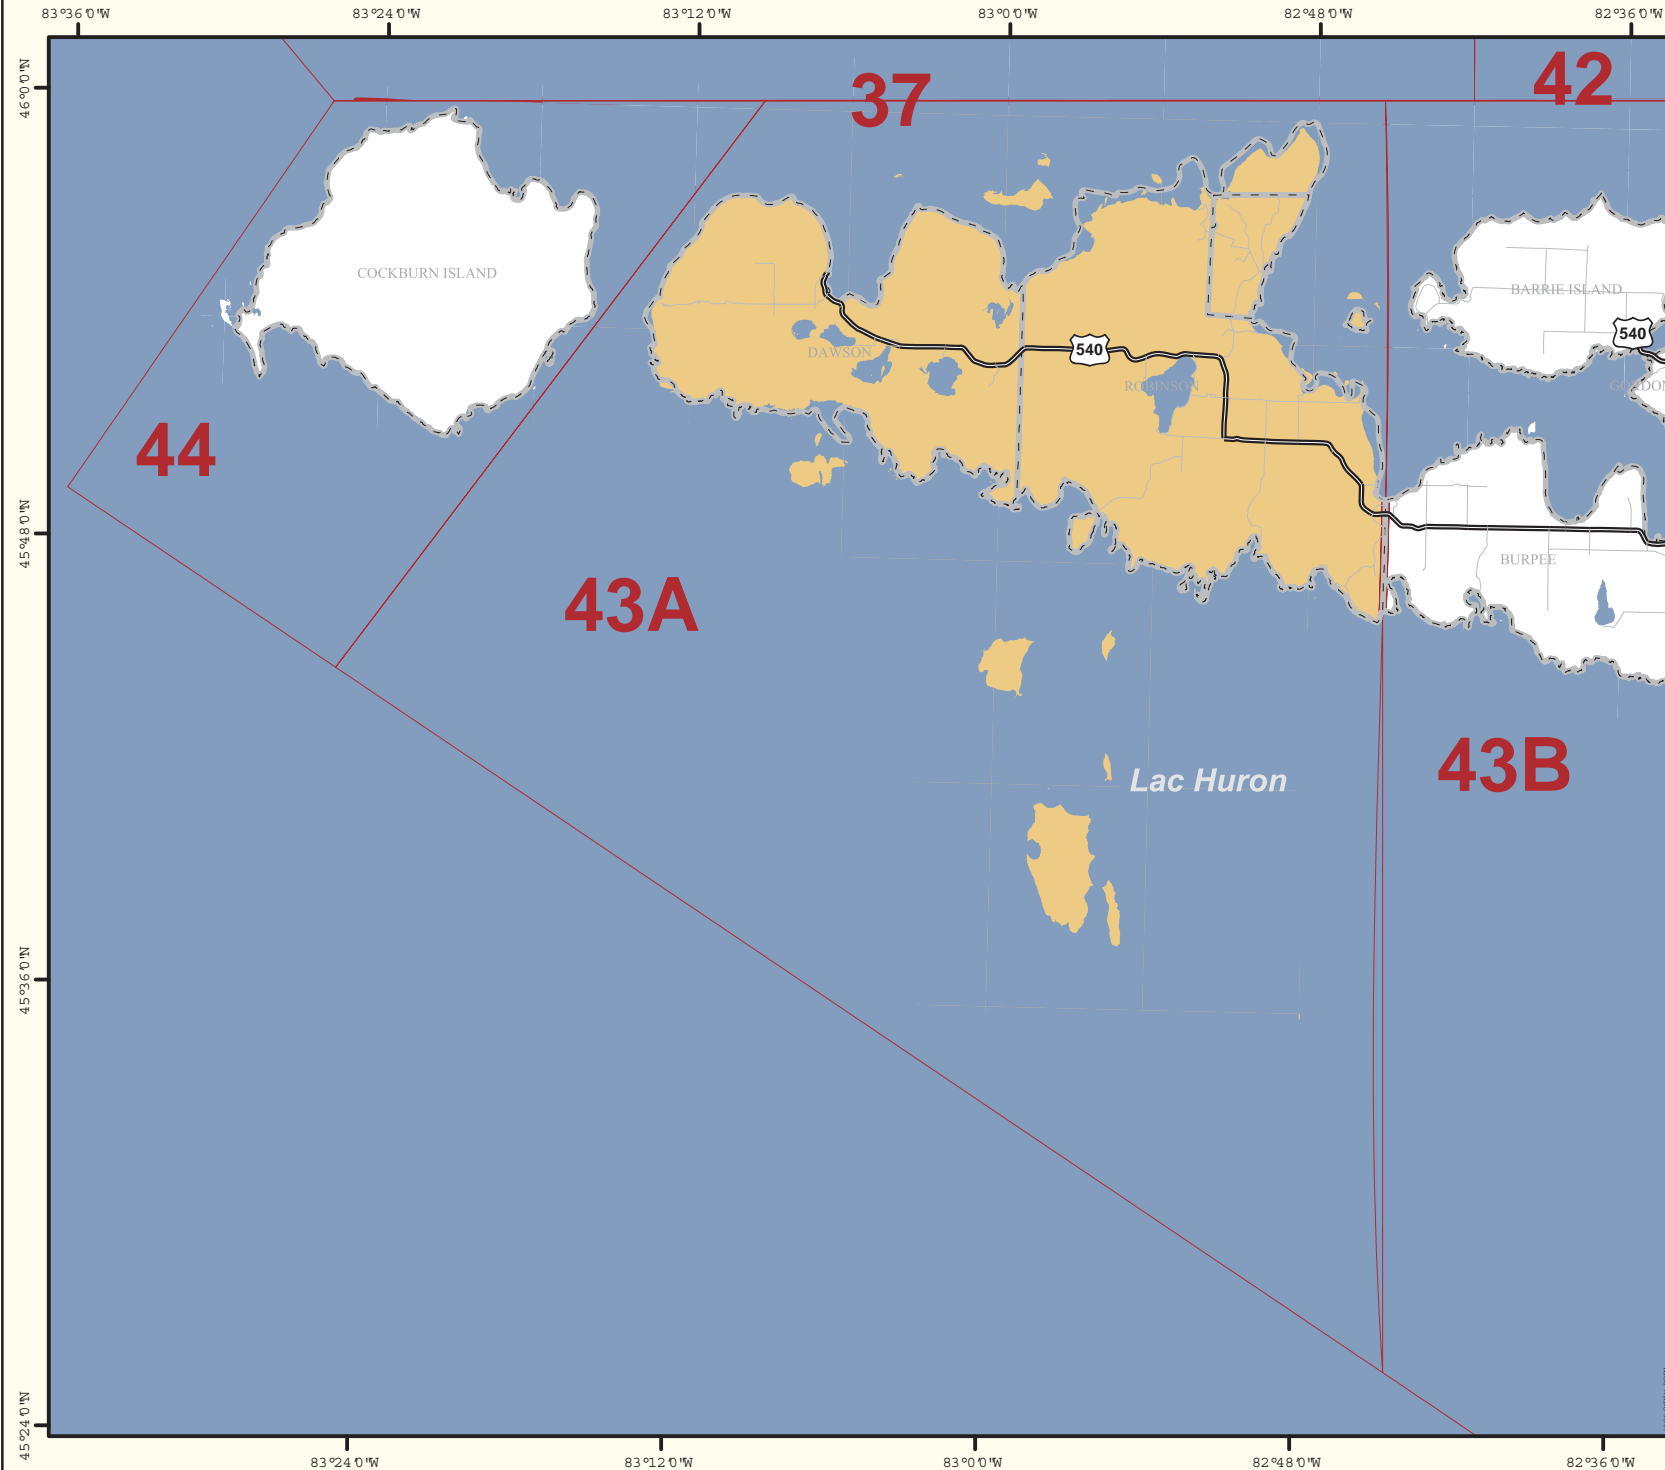

Unité de gestion de la faune - 43A

Légende

- Peuplements
- ▭ Limites d'un canton
- ▬ Route provinciale
- ▬ Route municipale
- ▬ Route secondaire
- Ligne de chemin de fer
- Lacs
- Rivières et ruisseaux
- ▭ Limites approximatives de l'UGF
- ▭ UGF d'intérêt

0 1.5 3
Kilomètres

© 2007, Imprimeur de la Reine pour l'Ontario

Cette carte a été réalisée par le ministère des Richesses naturelles uniquement à des fins de renseignements, de consultation et de discussion. Le ministère n'en garantit pas l'exactitude et n'assume aucune responsabilité relativement à toute conséquence que pourrait entraîner l'utilisation de la carte ou la confiance mise en l'information qu'elle contient.

On pourra connaître les limites exactes en s'adressant au ministère des Richesses naturelles.