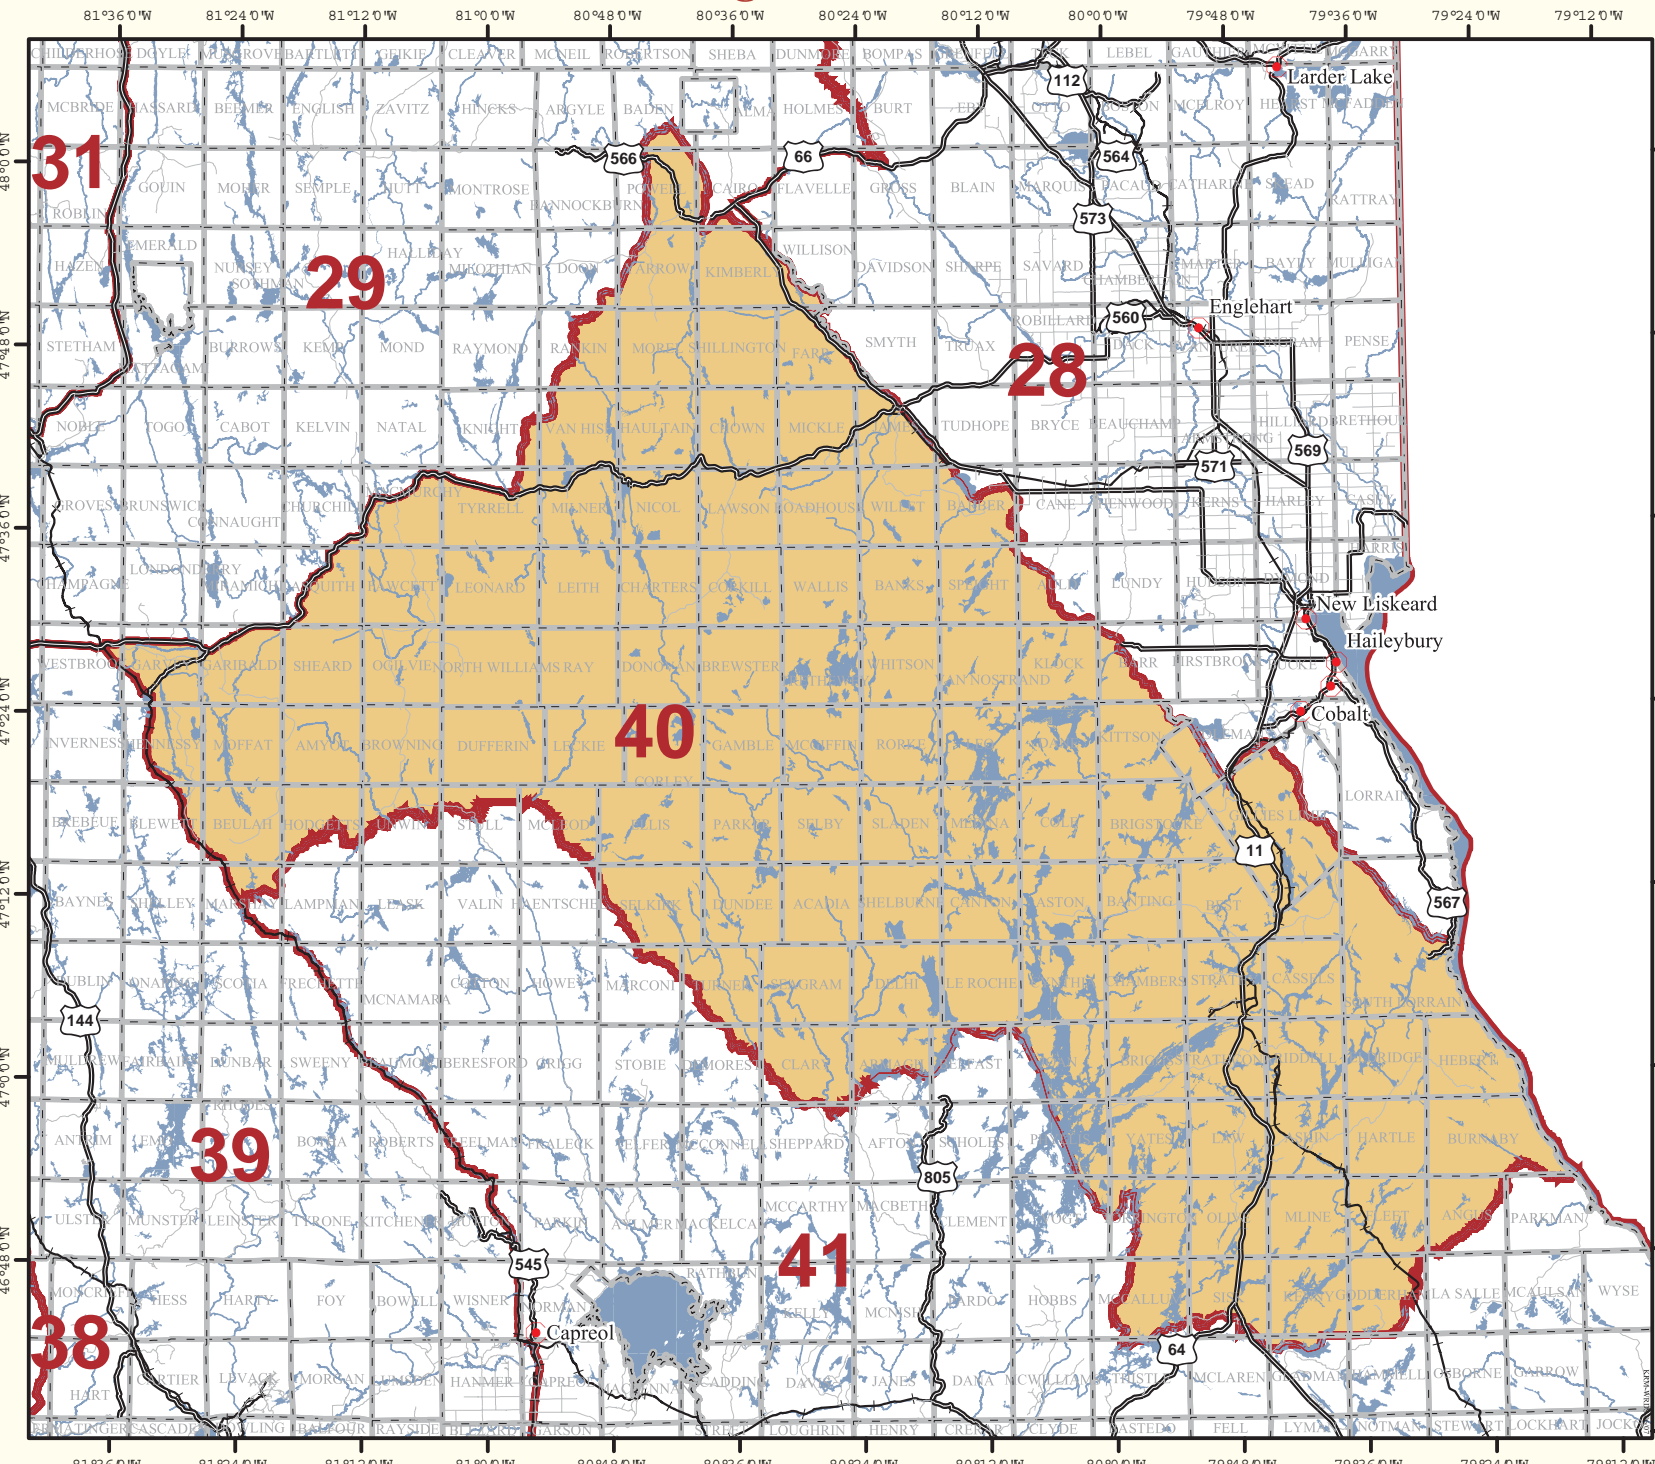

# Unité de gestion de la faune - 40

**Légende**

- Peuplements
- Limites d'un canton
- Route provinciale
- Route municipale
- Route secondaire
- Ligne de chemin de fer
- Lacs
- Rivières et ruisseaux
- Limites approximatives de l'UGF
- UGF d'intérêt

0 4.5 9  
Kilomètres

© 2007, Imprimeur de la Reine pour l'Ontario

Cette carte a été réalisée par le ministère des Richesses naturelles uniquement à des fins de renseignements, de consultation et de discussion. Le ministère n'en garantit pas l'exactitude et n'assume aucune responsabilité relativement à toute conséquence que pourrait entraîner l'utilisation de la carte ou la confiance mise en l'information qu'elle contient.

*On pourra connaître les limites exactes en s'adressant au ministère des Richesses naturelles.*