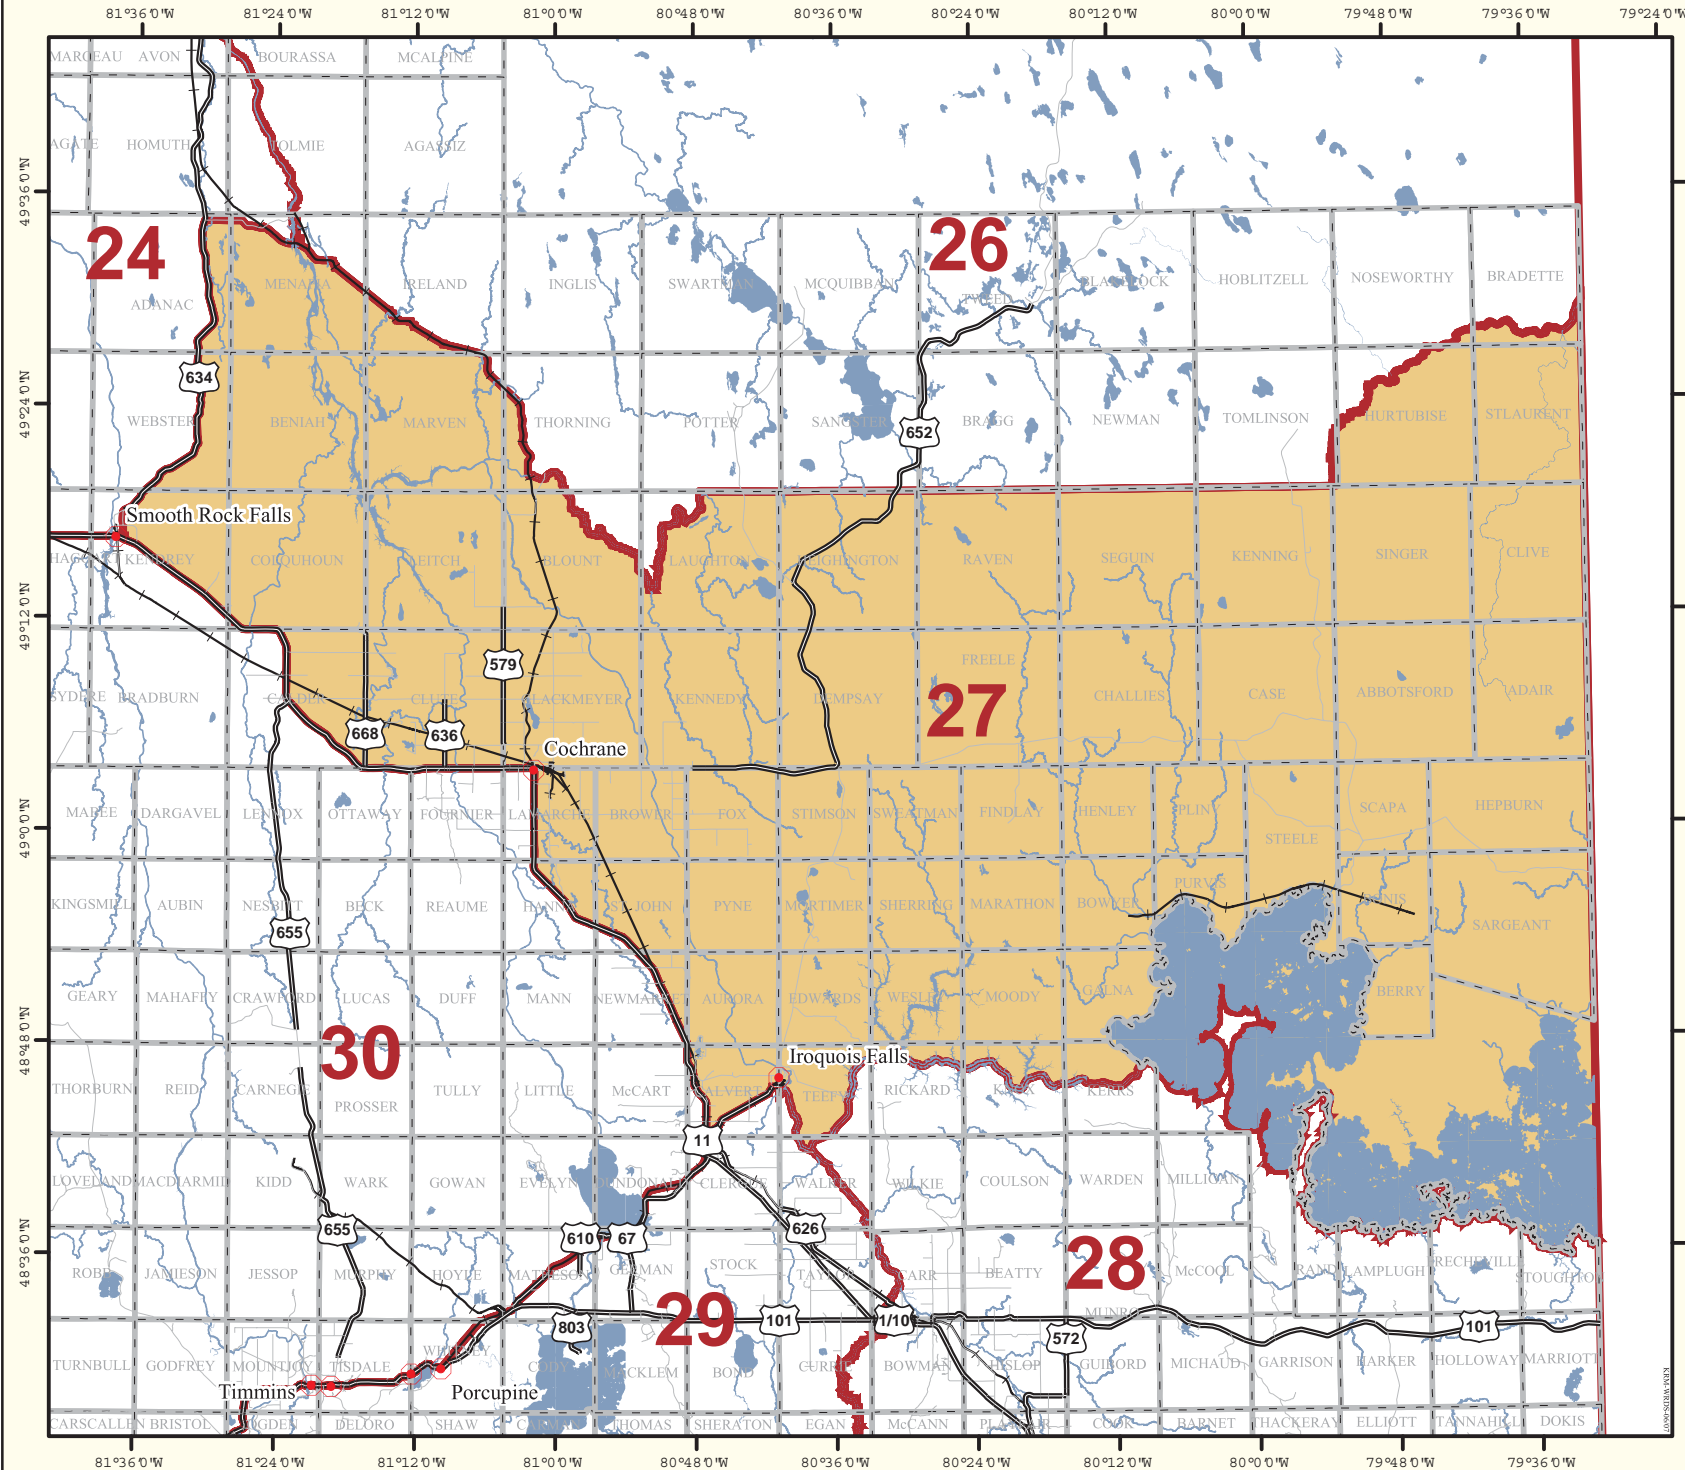

Unité de gestion de la faune - 27

Légende

- Peuplements
- Limites d'un canton
- Route provinciale
- Route municipale
- Route secondaire
- + Ligne de chemin de fer
- Lacs
- Rivières et ruisseaux
- Limites approximatives de l'UGF
- UGF d'intérêt

0 4 8
Kilomètres

© 2007, Imprimeur de la Reine pour l'Ontario

Cette carte a été réalisée par le ministère des Richesses naturelles uniquement à des fins de renseignements, de consultation et de discussion. Le ministère n'en garantit pas l'exactitude et n'assume aucune responsabilité relativement à toute conséquence que pourrait entraîner l'utilisation de la carte ou la confiance mise en l'information qu'elle contient.

On pourra connaître les limites exactes en s'adressant au ministère des Richesses naturelles.