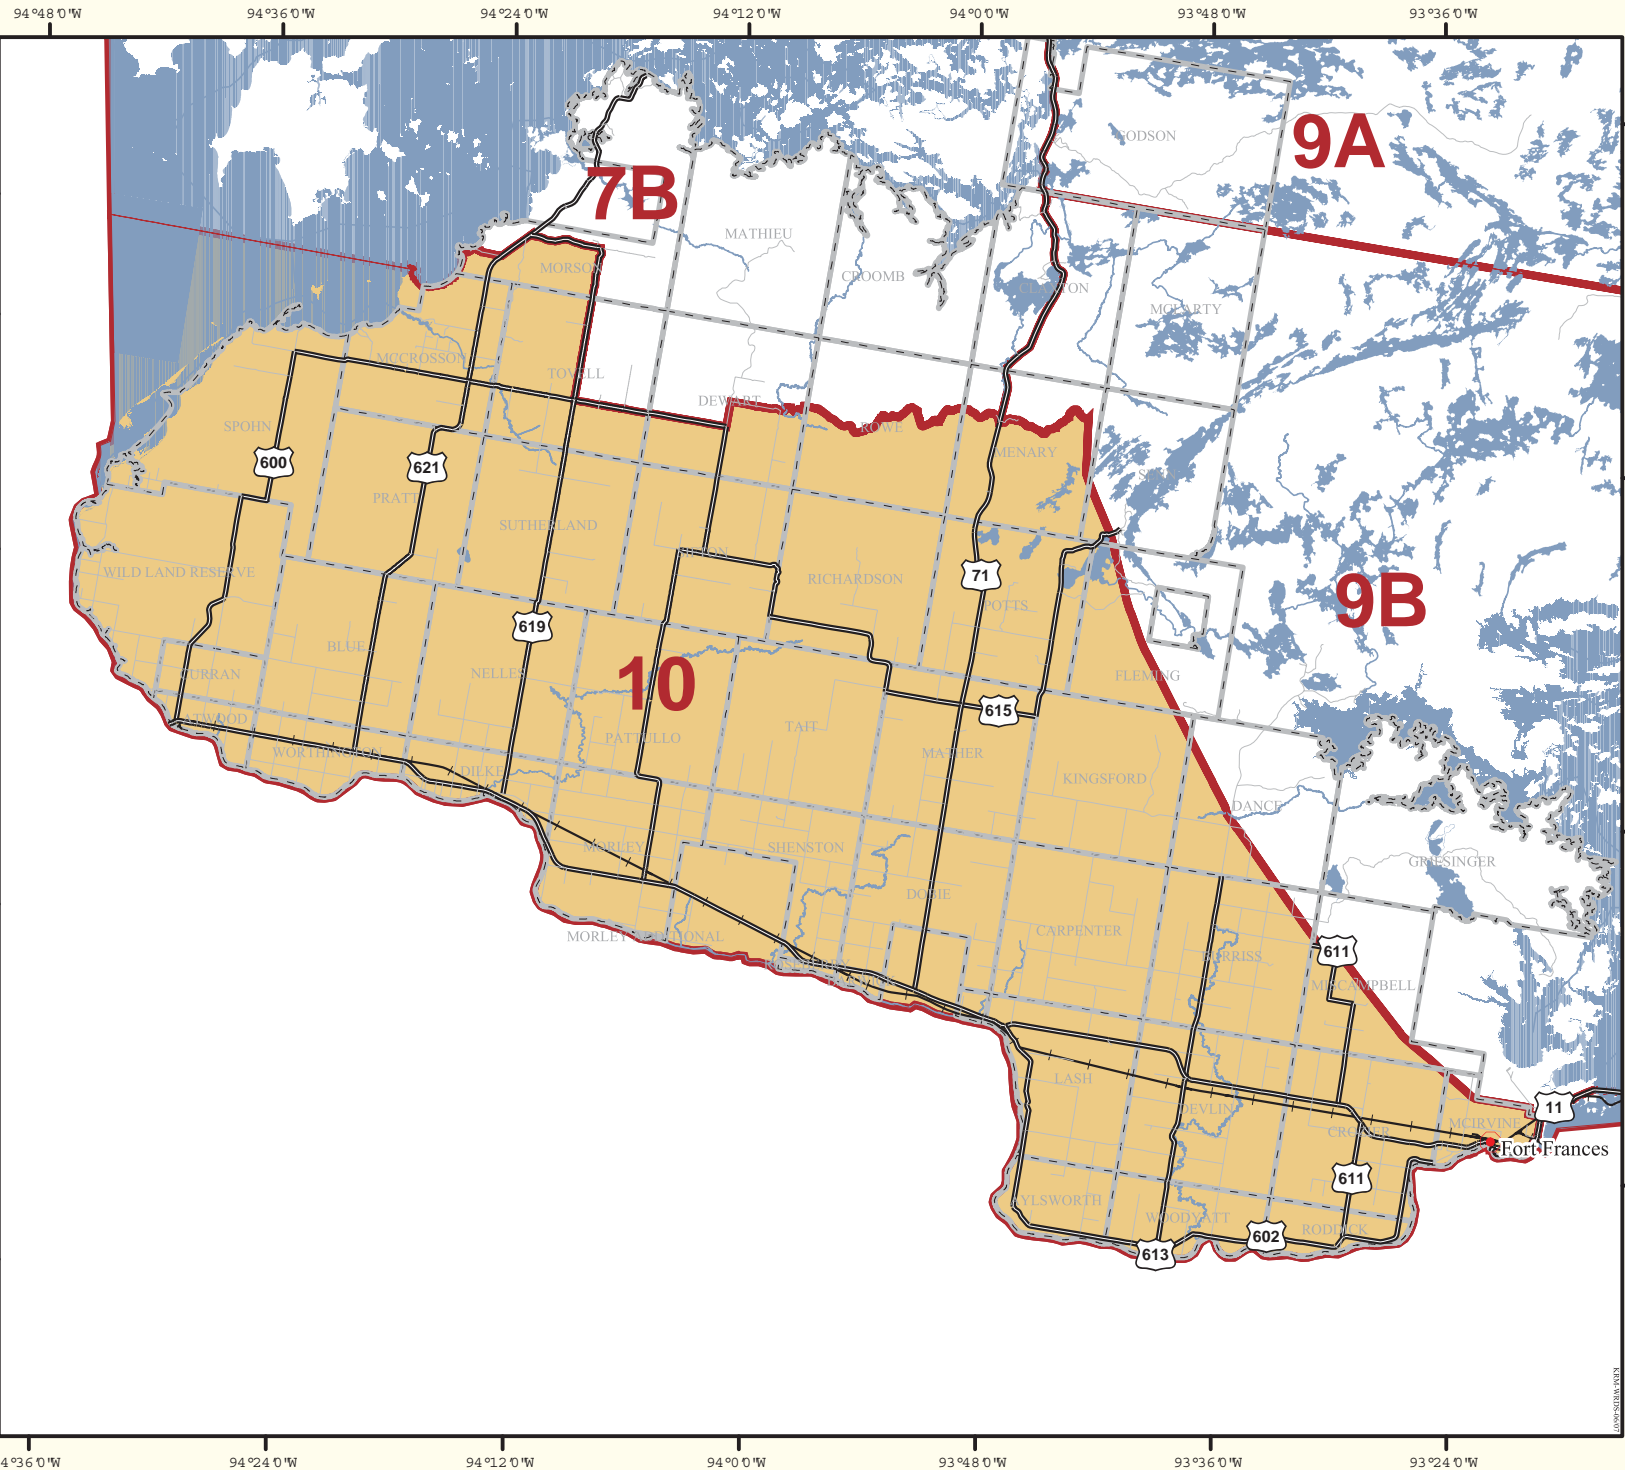

Unité de gestion de la faune - 10

Légende

- Peuplements
- Limites d'un canton
- Route provinciale
- Route municipale
- Route secondaire
- Ligne de chemin de fer
- Lacs
- Rivières et ruisseaux
- Limites approximatives de l'UGF
- UGF d'intérêt

© 2007, Imprimeur de la Reine pour l'Ontario

Cette carte a été réalisée par le ministère des Richesses naturelles uniquement à des fins de renseignements, de consultation et de discussion. Le ministère n'en garantit pas l'exactitude et n'assume aucune responsabilité relativement à toute conséquence que pourrait entraîner l'utilisation de la carte ou la confiance mise en l'information qu'elle contient.

On pourra connaître les limites exactes en s'adressant au ministère des Richesses naturelles.