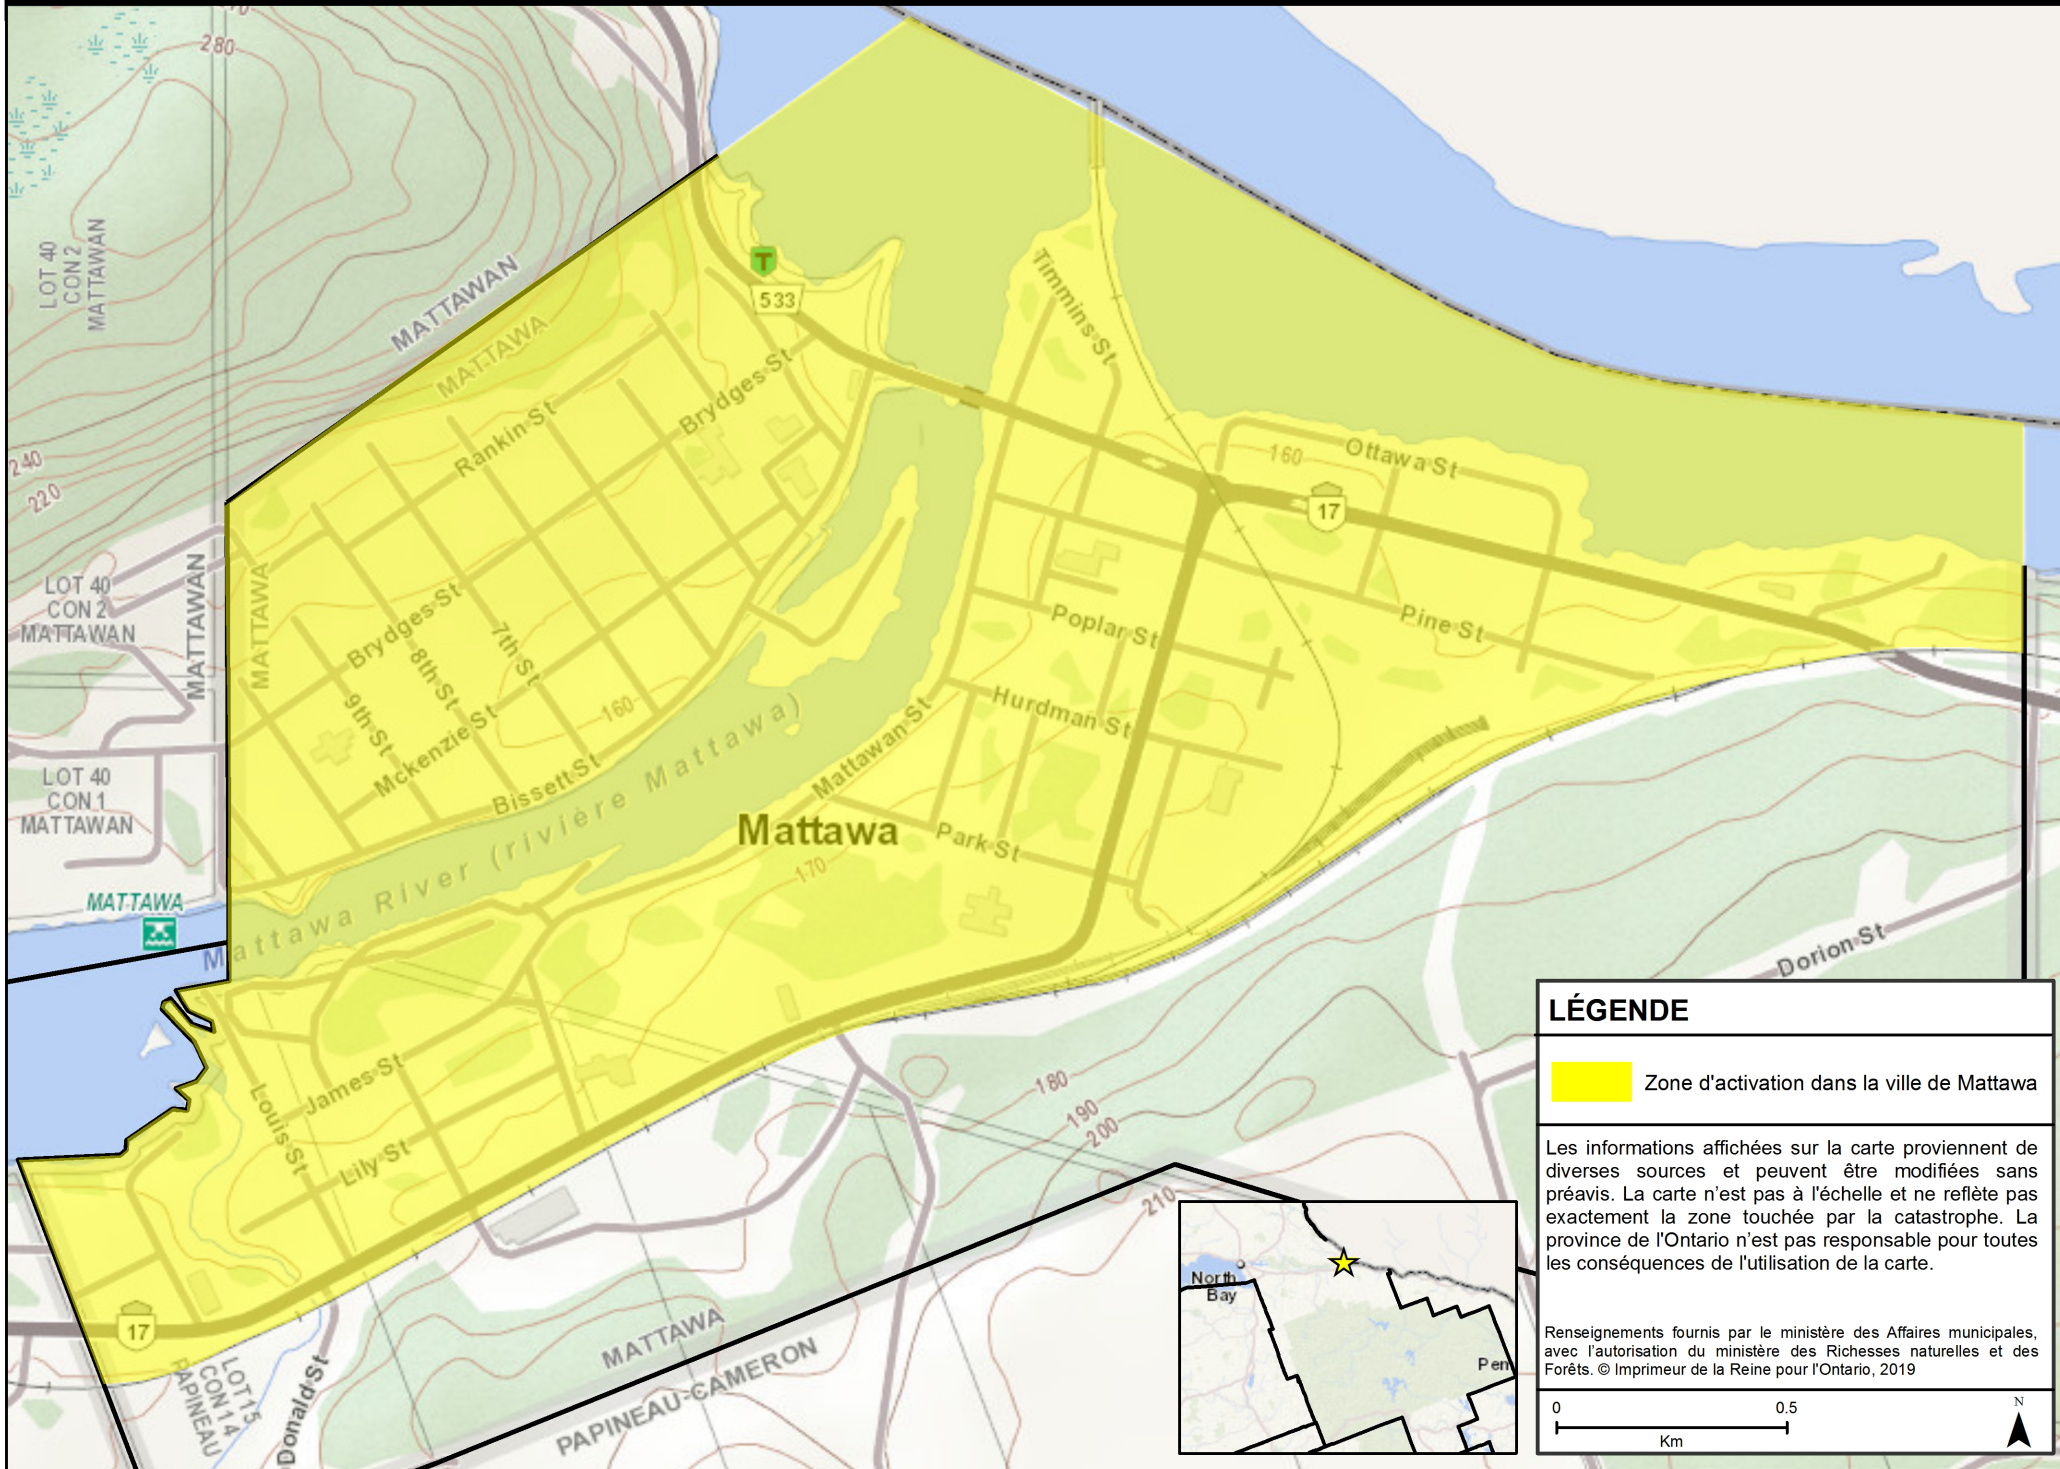

Zone affectée – Inondation dans le District de Nipissing (Ville de Mattawa)

LÉGENDE

 Zone d'activation dans la ville de Mattawa

Les informations affichées sur la carte proviennent de diverses sources et peuvent être modifiées sans préavis. La carte n'est pas à l'échelle et ne reflète pas exactement la zone touchée par la catastrophe. La province de l'Ontario n'est pas responsable pour toutes les conséquences de l'utilisation de la carte.

Renseignements fournis par le ministère des Affaires municipales, avec l'autorisation du ministère des Richesses naturelles et des Forêts. © Imprimeur de la Reine pour l'Ontario, 2019

0 0.5
Km

N