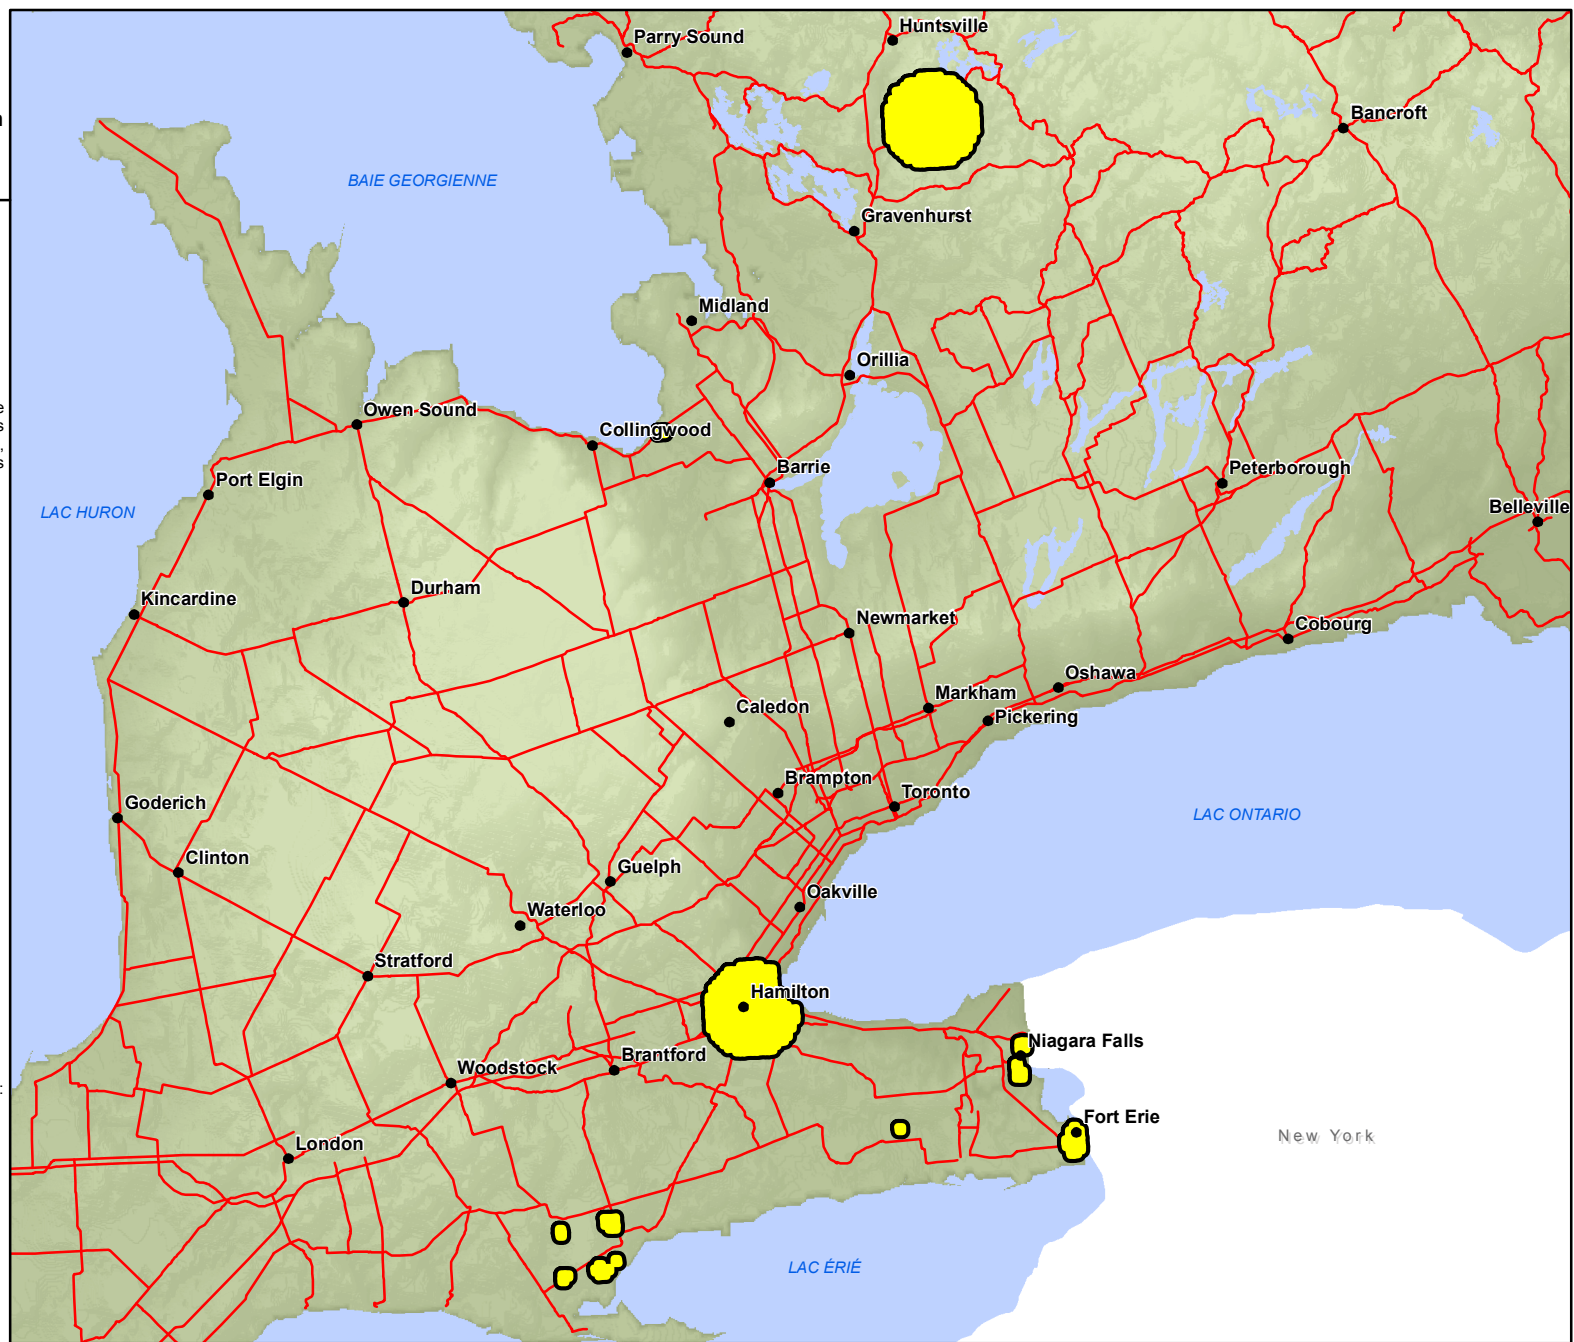

Chimaphile maculé en Ontario

Comme répertorié par le Centre d'information sur le patrimoine naturel de l'Ontario en date du 29 février 2012.

- Communautés
- Routes
- Présence des espèces

Les zones en jaune représentent une présence connue de cette espèce. Dans le cas des animaux, ceci comprend des zones comme des colonies de nidification, des étangs de reproduction, des aires de mise bas et des gîtes d'hivernation. Dans le cas des plantes, il s'agit des endroits où elles croissent naturellement.

Remarque :

La présente carte ne doit pas être considérée comme une représentation complète et précise des emplacements des espèces en péril, des routes ou des lieux, ni comme un guide de navigation. Le ministère des Richesses naturelles de l'Ontario n'est responsable d'aucune façon de l'utilisation de cette carte ou de l'information qu'elle contient.