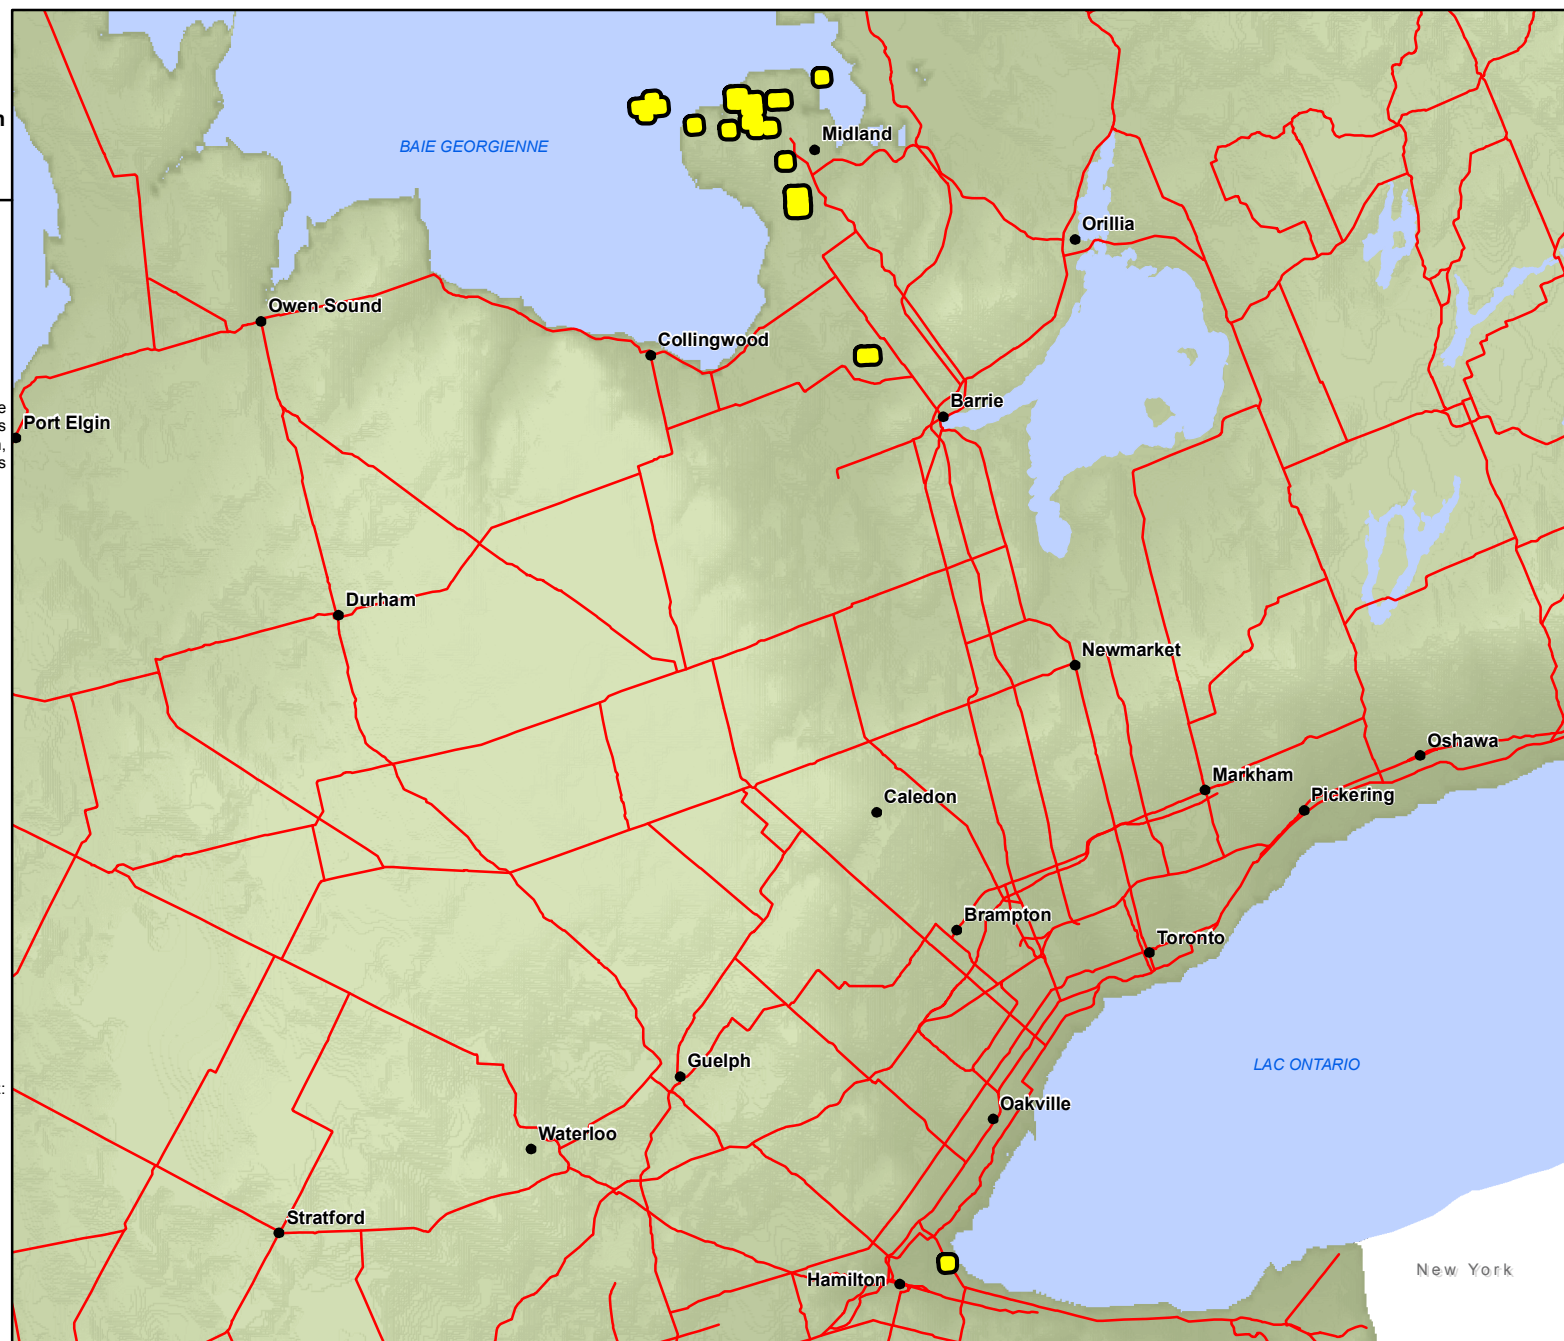

Aristide à rameaux basilaires en Ontario

Comme répertorié par le Centre d'information
sur le patrimoine naturel de l'Ontario en
date du 29 février 2012.

- Communautés
- Routes
- Présence des espèces

Les zones en jaune représentent une présence connue de cette espèce. Dans le cas des animaux, ceci comprend des zones comme des colonies de nidification, des étangs de reproduction, des aires de mise bas et des gîtes d'hivernation. Dans le cas des plantes, il s'agit des endroits où elles croissent naturellement.

0 5 10 20 30 40
Kilomètres

Pour plus de renseignements sur les espèces en péril, consultez:
ontario.ca/especesenperil

Pour en savoir plus à propos du Centre d'information sur le
patrimoine naturel de l'Ontario, consultez: nhic.mnr.gov.on.ca

Remarque :

La présente carte ne doit pas être considérée comme une
représentation complète et précise des emplacements des
espèces en péril, des routes ou des lieux, ni comme un guide
de navigation. Le ministère des Richesses naturelles de
l'Ontario n'est responsable d'aucune façon de l'utilisation de
cette carte ou de l'information qu'elle contient.