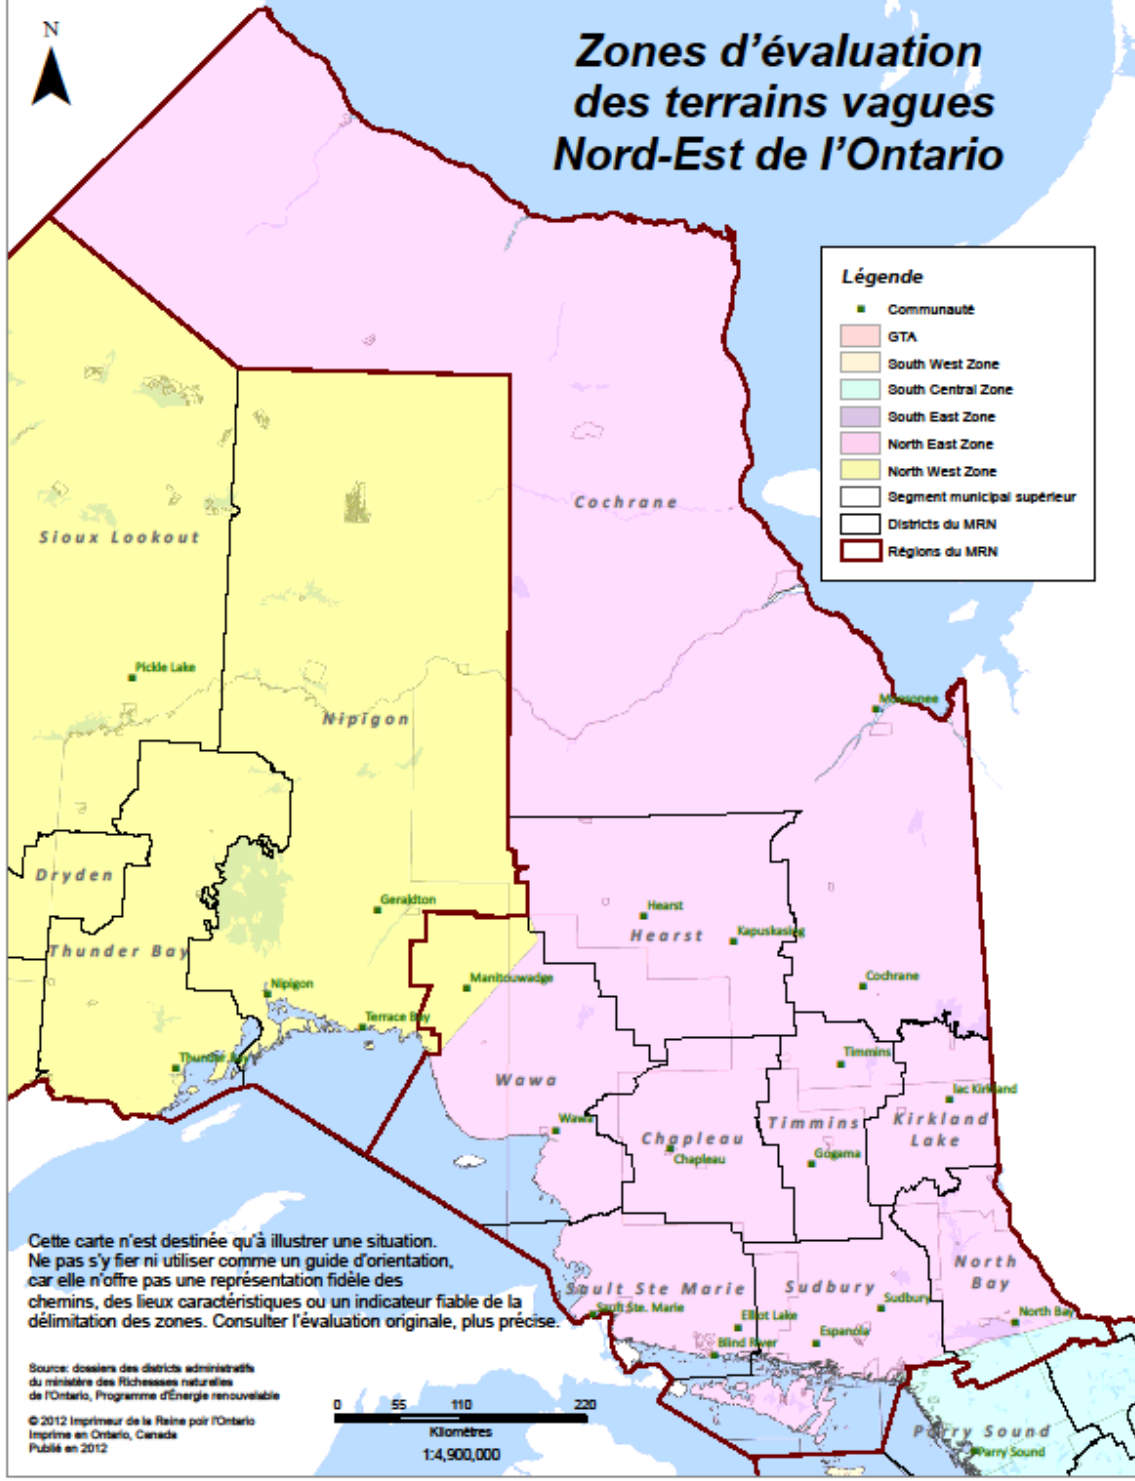

Zones d'évaluation des terrains vagues Nord-Est de l'Ontario

Légende

- Communauté
- GTA
- South West Zone
- South Central Zone
- South East Zone
- North East Zone
- North West Zone
- Segment municipal supérieur
- Districts du MRN
- Régions du MRN

Cette carte n'est destinée qu'à illustrer une situation. Ne pas s'y fier ni utiliser comme un guide d'orientation, car elle n'offre pas une représentation fidèle des chemins, des lieux caractéristiques ou un indicateur fiable de la délimitation des zones. Consulter l'évaluation originale, plus précise.

© 2012 Imprimeur de la Reine pour l'Ontario
Imprimé en Ontario, Canada
Publié en 2012

0 55 110 220
Kilomètres
1:4,900,000