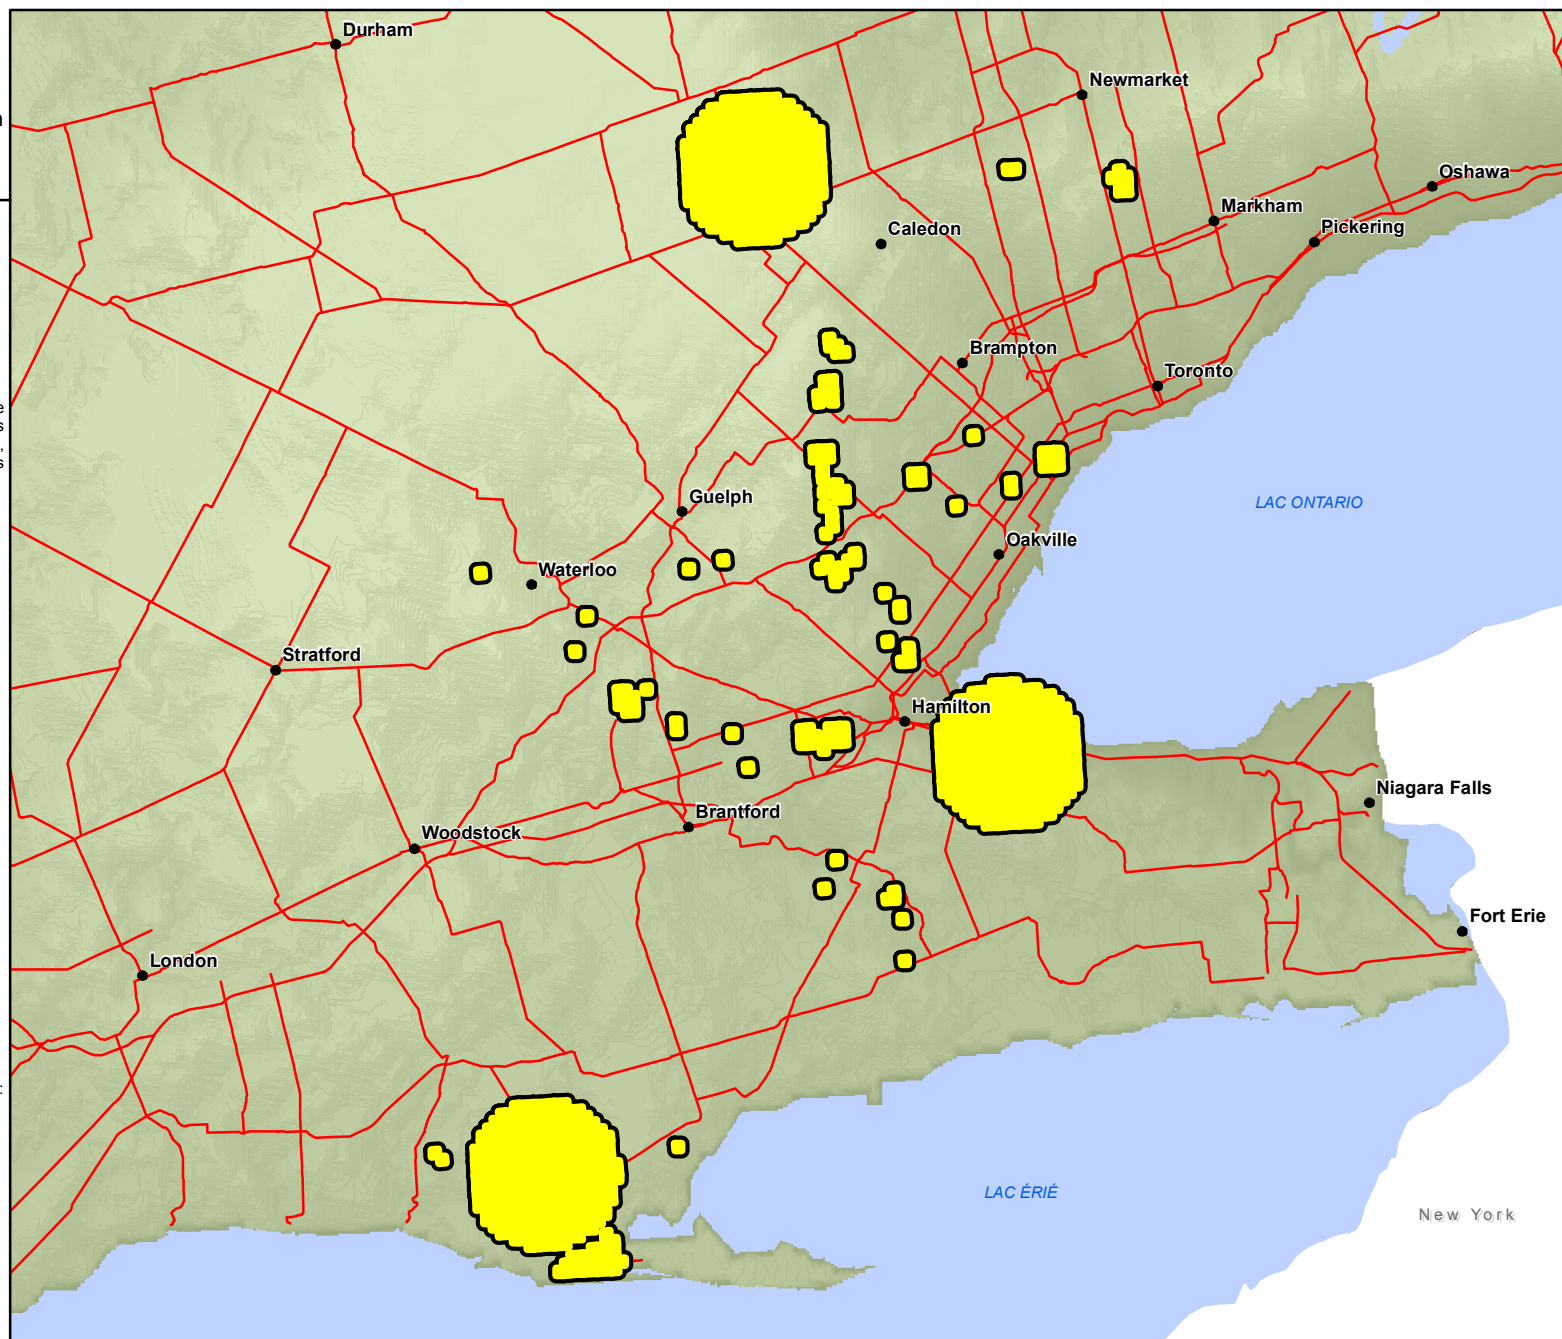

Salamandre de Jefferson en Ontario

Comme répertorié par le Centre d'information sur le patrimoine naturel de l'Ontario en date du 29 février 2012.

- Communautés
- Routes
- Présence des espèces

Les zones en jaune représentent une présence connue de cette espèce. Dans le cas des animaux, ceci comprend des zones comme des colonies de nidification, des étangs de reproduction, des aires de mise bas et des gîtes d'hivernation. Dans le cas des plantes, il s'agit des endroits où elles croissent naturellement.

0 5 10 20 30 40
Kilomètres

Pour plus de renseignements sur les espèces en péril, consultez: ontario.ca/especesenperil

Pour en savoir plus à propos du Centre d'information sur le patrimoine naturel de l'Ontario, consultez: nhic.mnr.gov.on.ca

Remarque :

La présente carte ne doit pas être considérée comme une représentation complète et précise des emplacements des espèces en péril, des routes ou des lieux, ni comme un guide de navigation. Le ministère des Richesses naturelles de l'Ontario n'est responsable d'aucune façon de l'utilisation de cette carte ou de l'information qu'elle contient.