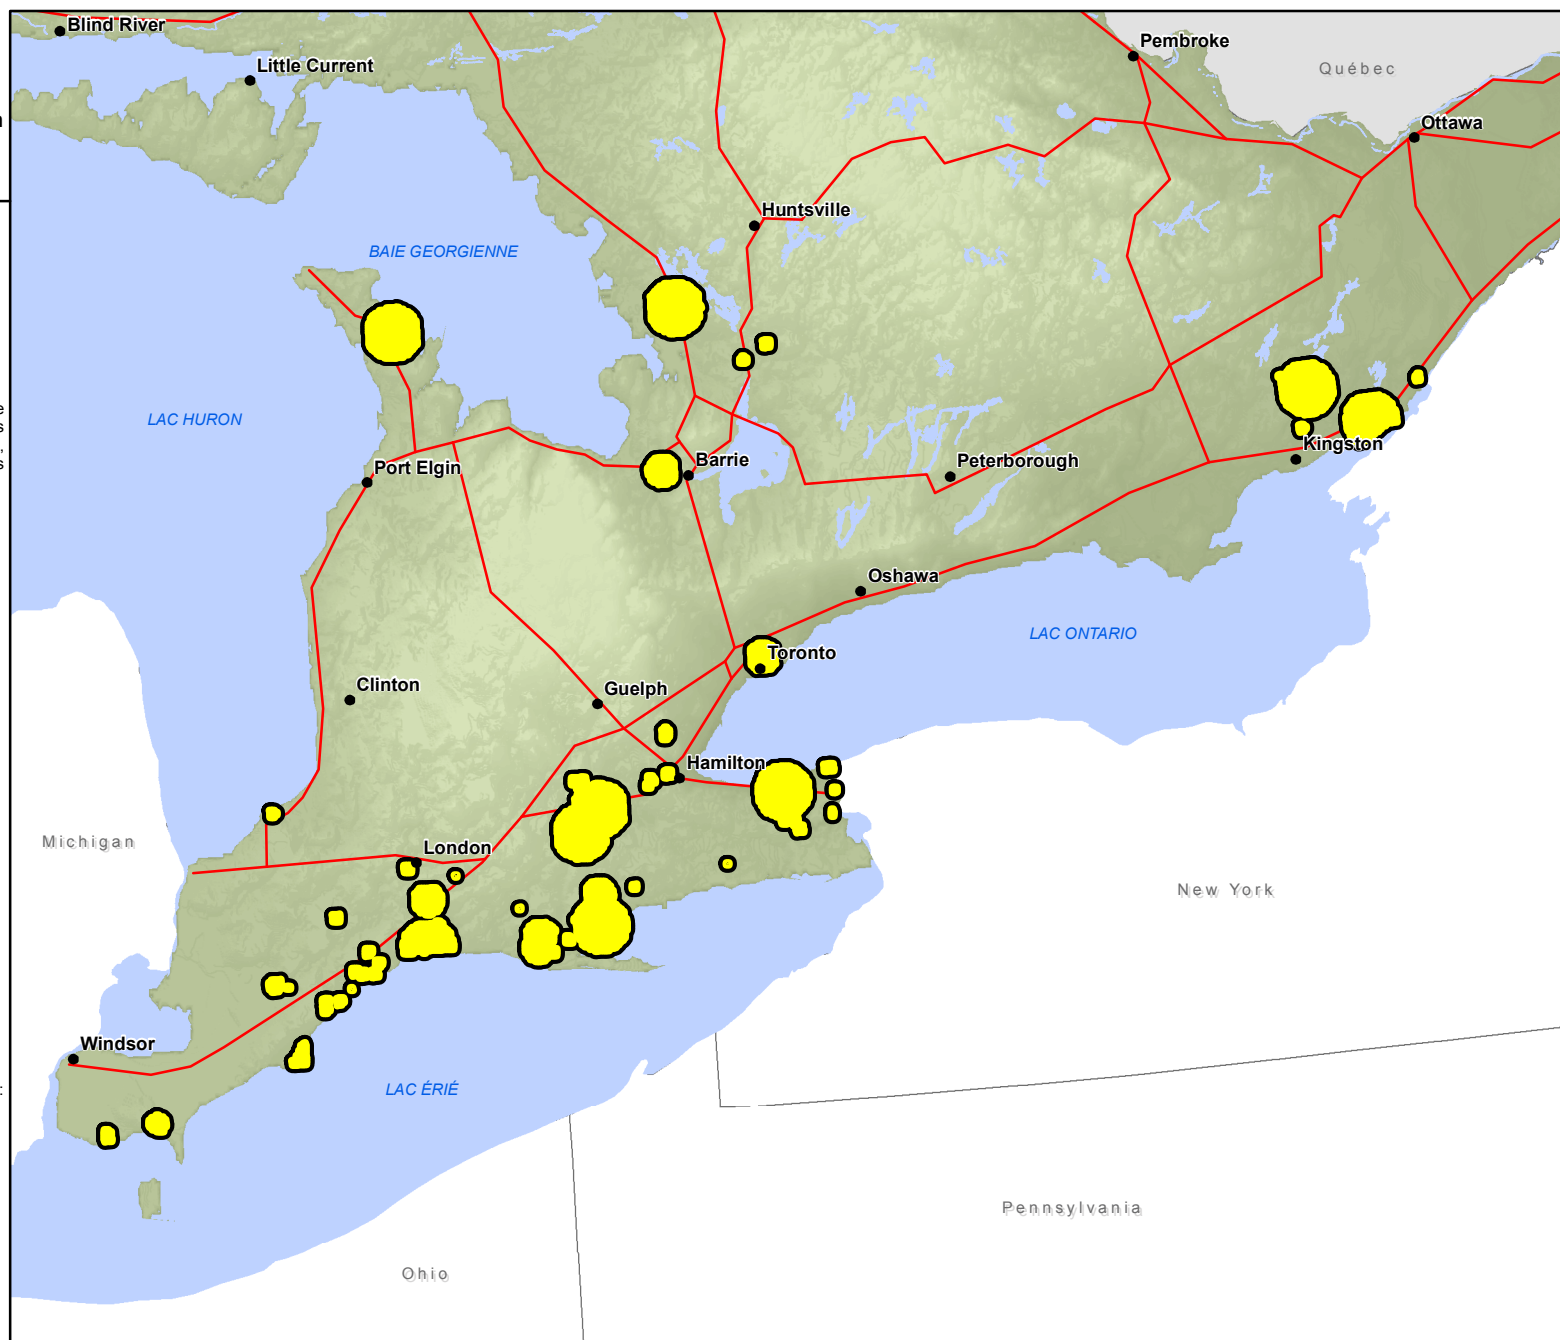

# Phégoptéride à hexagones en Ontario

Comme répertorié par le Centre d'information sur le patrimoine naturel de l'Ontario en date du 29 février 2012.

- Communautés
- Routes
- Présence des espèces

Les zones en jaune représentent une présence connue de cette espèce. Dans le cas des animaux, ceci comprend des zones comme des colonies de nidification, des étangs de reproduction, des aires de mise bas et des gîtes d'hivernation. Dans le cas des plantes, il s'agit des endroits où elles croissent naturellement.

0 12.5 25 50 75 100  
Kilomètres

Pour plus de renseignements sur les espèces en péril, consultez: [ontario.ca/especesenperil](http://ontario.ca/especesenperil)

Pour en savoir plus à propos du Centre d'information sur le patrimoine naturel de l'Ontario, consultez: [nhic.mnr.gov.on.ca](http://nhic.mnr.gov.on.ca)

## Remarque :

La présente carte ne doit pas être considérée comme une représentation complète et précise des emplacements des espèces en péril, des routes ou des lieux, ni comme un guide de navigation. Le ministère des Richesses naturelles de l'Ontario n'est responsable d'aucune façon de l'utilisation de cette carte ou de l'information qu'elle contient.